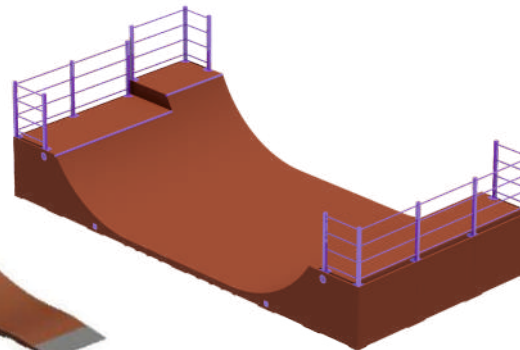

# ОБОРУДОВАНИЕ ДЛЯ СКЕЙТ И ВМХ ПАРКОВ

25-033

длина 4000 мм  
ширина 57 мм  
высота 350 мм

25-034

длина 14600 мм  
ширина 1800 мм  
высота 610 мм

25-035

длина 8820 мм  
ширина 4370 мм  
высота 2590 мм

25-036