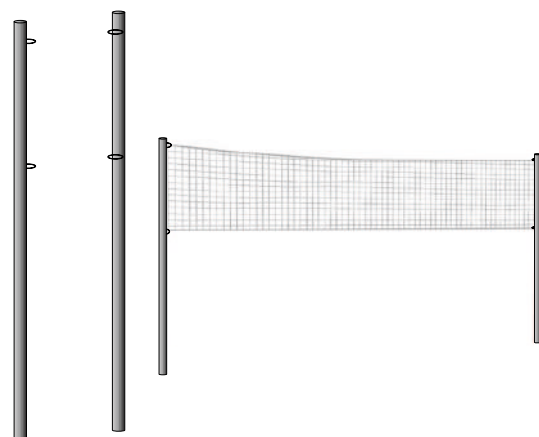

длина 1950 мм  
ширина 1120 мм  
высота 1280 мм

«Хоккейные»

4-081

4-117

4-026

диаметр 76 мм  
высота 2000 мм

4-091

диаметр 76 мм  
высота 2500 мм

4-042

диаметр 76 мм  
высота 3000 мм

длина 7570 мм  
ширина 1510 мм  
высота 2560 мм

«Футбольные»

длина 1940 мм  
ширина 1200 мм  
высота 3800 мм

**ЩИТ**  
длина 1200 мм  
ширина 800 мм

-31-