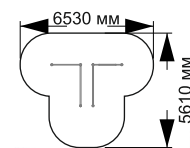

# ВОРКАУТЫ

21-048

длина 3310 мм  
ширина 89 мм  
высота 1500 мм

21-049

длина 2260 мм  
ширина 89 мм  
высота 2450 мм

21-050

длина 1940 мм  
ширина 640 мм  
высота 1075 мм

21-051

длина 1960 мм  
ширина 540 мм  
высота 715 мм

21-052

длина 2900 мм  
ширина 2550 мм  
высота 2500 мм

21-053

длина 3160 мм  
ширина 2260 мм  
высота 2450 мм

21-055

длина 3530 мм  
ширина 2110 мм  
высота 2600 мм