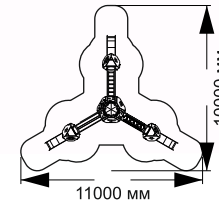

1-074

длина 8000 мм  
ширина 2240 мм  
высота 3200 мм

azcity.ru

# ИГРОВЫЕ КОМПЛЕКСЫ

1-078

длина 6680 мм  
ширина 5350 мм  
высота 3630 мм

1-080

длина 2960 мм  
ширина 2760 мм  
высота 2520 мм

1-082

длина 8000 мм  
ширина 7000 мм  
высота 2100 мм

1-091

длина 6000 мм  
ширина 4000 мм  
высота 5500 мм

1-092

длина 6400 мм  
ширина 3700 мм  
высота 3000 мм

1-093

длина 3300 мм  
ширина 2500 мм  
высота 1800 мм

2-003

длина 5640 мм  
ширина 2220 мм  
высота 1770 мм

3-004

длина 7480 мм  
ширина 7160 мм  
высота 5000 мм

3-005

длина 7480 мм  
ширина 7160 мм  
высота 3640 мм