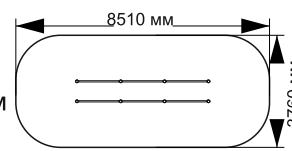

# ВОРКАУТЫ

21-074

длина 5750 мм  
ширина 3215 мм  
высота 2600 мм

21-077

длина 3520 мм  
ширина 1800 мм  
высота 2600 мм

21-078

длина 4510 мм  
ширина 760 мм  
высота 1400 мм

21-079