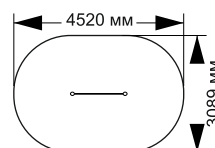

# ВОРКАУТЫ

21-024

длина 3630 мм  
ширина 3580 мм  
высота 2400 мм

21-025

длина 1520 мм  
ширина 89 мм  
высота 2300 мм

21-026

длина 1520 мм  
ширина 89 мм  
высота 2600 мм

21-027

длина 1520 мм  
ширина 89 мм  
высота 2300 мм

21-028

длина 1520 мм  
ширина 89 мм  
высота 2000 мм

21-029

длина 2930 мм  
ширина 89 мм  
высота 2600 мм

21-030

длина 4340 мм  
ширина 89 мм  
высота 1300 мм

21-031