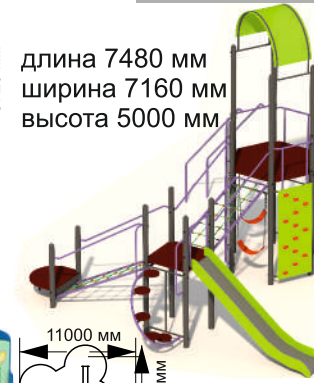

3-004

длина 7480 мм
ширина 7160 мм
высота 5000 мм