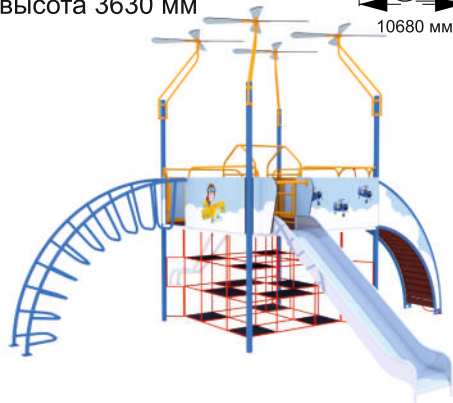

1-074

длина 8000 мм  
ширина 2240 мм  
высота 3200 мм

azcity.ru

# ИГРОВЫЕ КОМПЛЕКСЫ

1-078

длина 6680 мм  
ширина 5350 мм  
высота 3630 мм

1-080

длина 2960 мм  
ширина 2760 мм  
высота 2520 мм

1-082

длина 8000 мм  
ширина 7000 мм  
высота 2100 мм

1-091