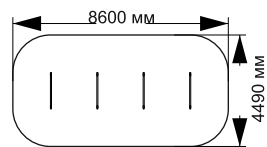

# ВОРКАУТЫ

21-040

длина 5600 мм  
ширина 1490 мм  
высота 1220 мм

21-041

длина 4400 мм  
ширина 1160 мм  
высота 2650 мм

21-042

длина 5270 мм  
ширина 3120 мм  
высота 500 мм

21-043