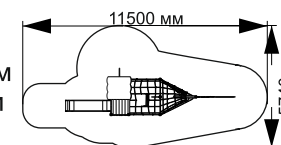

# ИГРОВЫЕ КОМПЛЕКСЫ

1-050

длина 7800 мм  
ширина 4460 мм  
высота 3050 мм

1-053

длина 3770 мм  
ширина 1820 мм  
высота 2050 мм

1-057

длина 3780 мм  
ширина 2560 мм  
высота 2770 мм

1-059

длина 4430 мм  
ширина 3570 мм  
высота 2270 мм

1-061

длина 7570 мм  
ширина 6610 мм  
высота 4030 мм

1-063

длина 6640 мм  
ширина 3800 мм  
высота 3510 мм

1-064

длина 8500 мм  
ширина 3000 мм  
высота 3600 мм

1-074

длина 8000 мм  
ширина 2240 мм  
высота 3200 мм

azcity.ru

# ИГРОВЫЕ КОМПЛЕКСЫ

1-078

длина 6680 мм  
ширина 5350 мм  
высота 3630 мм

1-080

длина 2960 мм  
ширина 2760 мм  
высота 2520 мм

1-082

длина 8000 мм  
ширина 7000 мм  
высота 2100 мм

1-091