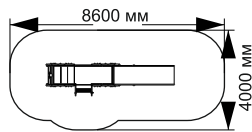

2-039

22-003

длина 1200 мм  
ширина 115 мм  
высота 1750 мм

22-004

длина 850 мм  
ширина 115 мм  
высота 1200 мм

длина 1100 мм  
ширина 115 мм  
высота 1500 мм

длина 1500 мм  
ширина 130 мм  
высота 1500 мм

длина 1200 мм  
ширина 115 мм  
высота 850 мм

длина 1720 мм  
ширина 89 мм  
высота 2200 мм

azcity.ru

ГОРКИ

2-023

длина 5100 мм  
ширина 880 мм  
высота 2480 мм

13-009

длина 3630 мм  
ширина 710 мм  
высота 2500 мм

длина 2290 мм  
ширина 520 мм  
высота 1220 мм

«Стандарт»

«Стегозавр»

13-012

длина 2050 мм  
ширина 680 мм  
высота 1130 мм  
«Экскаватор»

-15-