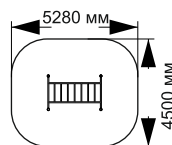

# ВОРКАУТЫ

21-066

длина 1200 мм  
ширина 1120 мм  
высота 2450 мм

21-067

длина 2280 мм  
ширина 1500 мм  
высота 2450 мм

21-068

длина 5000 мм  
ширина 1600 мм  
высота 590 мм

21-069