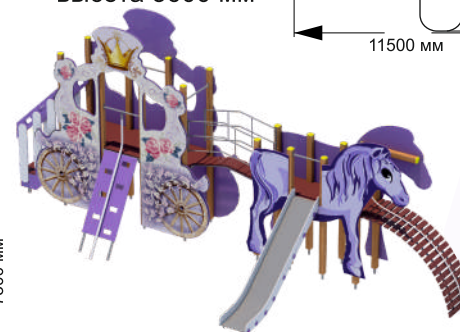

# ИГРОВЫЕ КОМПЛЕКСЫ

1-050

длина 7800 мм  
ширина 4460 мм  
высота 3050 мм

1-053

длина 3770 мм  
ширина 1820 мм  
высота 2050 мм

1-057

длина 3780 мм  
ширина 2560 мм  
высота 2770 мм

1-059

1-074

длина 8000 мм  
ширина 2240 мм  
высота 3200 мм

azcity.ru

# ИГРОВЫЕ КОМПЛЕКСЫ

1-078

длина 6680 мм  
ширина 5350 мм  
высота 3630 мм

1-080

длина 2960 мм  
ширина 2760 мм  
высота 2520 мм

1-082

длина 8000 мм  
ширина 7000 мм  
высота 2100 мм

1-091