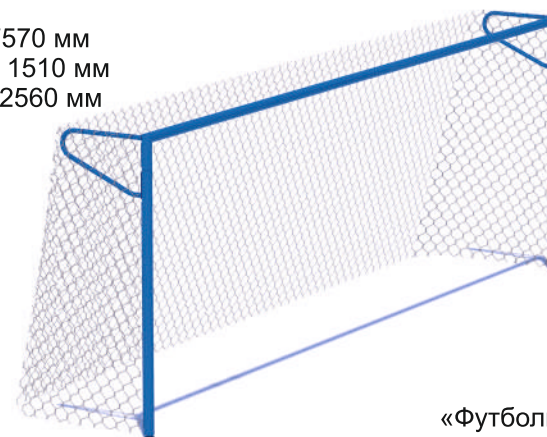

длина 1800 мм  
ширина 600 мм  
высота 1300 мм

4-090

длина 3160 мм  
ширина 1200 мм  
высота 2080 мм

4-107

длина 2200 мм  
ширина 1000 мм  
высота 1270 мм

«Мини-футбольные»

длина 3250 мм  
ширина 2600 мм  
высота 3820 мм

длина 1950 мм  
ширина 1120 мм  
высота 1280 мм

«Хоккейные»

4-081

4-117

4-026

диаметр 76 мм  
высота 2000 мм

4-091

диаметр 76 мм  
высота 2500 мм

4-042

диаметр 76 мм  
высота 3000 мм

длина 7570 мм  
ширина 1510 мм  
высота 2560 мм

«Футбольные»

длина 1940 мм  
ширина 1200 мм  
высота 3800 мм

**ЩИТ**  
длина 1200 мм  
ширина 800 мм

-31-