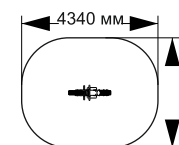

1-072

длина 7800 мм  
ширина 6100 мм  
высота 3700 мм

1-073

длина 4800 мм  
ширина 2000 мм  
высота 3640 мм

1-075

38-022

38-029

38-032

# КАЧАЛКИ

8-001

длина 2530 мм  
ширина 410 мм  
высота 670 мм

8-005

длина 700 мм  
ширина 485 мм  
высота 750 мм

«Панда»

8-008

длина 670 мм  
ширина 610 мм  
высота 805 мм

«Тукан»

8-014

длина 1870 мм  
ширина 1870 мм  
высота 800 мм

8-020

длина 4000 мм  
ширина 1080 мм  
высота 900 мм

8-021

длина 1500 мм  
ширина 350 мм  
высота 1100 мм

8-022

длина 1340 мм  
ширина 500 мм  
высота 800 мм

8-023

длина 3350 мм  
ширина 450 мм  
высота 850 мм

8-027

длина 3350 мм  
ширина 330 мм  
высота 850 мм

8-031

длина 2000 мм  
ширина 300 мм  
высота 600 мм

8-032