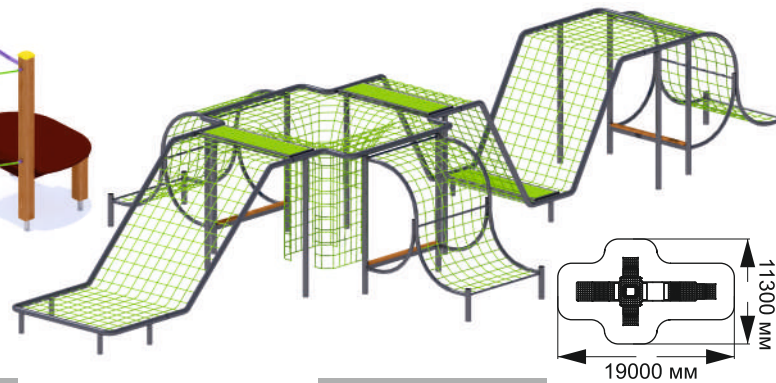

# КАНАТНЫЕ КОНСТРУКЦИИ

4-082

длина 3780 мм  
ширина 1040 мм  
высота 2010 мм

4-087

длина 15000 мм  
ширина 7300 мм  
высота 2200 мм

4-092

длина 3000 мм  
ширина 89 мм  
высота 2050 мм

4-095