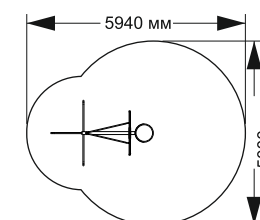

длина 1950 мм  
ширина 1120 мм  
высота 1280 мм

«Хоккейные»

4-081

4-117

4-026

диаметр 76 мм  
высота 2000 мм

4-091

диаметр 76 мм  
высота 2500 мм

4-042

диаметр 76 мм  
высота 3000 мм

длина 7570 мм  
ширина 1510 мм  
высота 2560 мм

«Футбольные»

длина 1940 мм  
ширина 1200 мм  
высота 3800 мм

**ЩИТ**  
длина 1200 мм  
ширина 800 мм

-31-