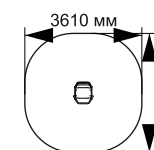

1-067

длина 9750 мм  
ширина 7480 мм  
высота 3860 мм

1-068

длина 9990 мм  
ширина 8800 мм  
высота 3860 мм

1-070

длина 4280 мм  
ширина 3230 мм  
высота 2670 мм

1-071

длина 5320 мм  
ширина 4700 мм  
высота 3800 мм

1-072

длина 7800 мм  
ширина 6100 мм  
высота 3700 мм

1-073

длина 4800 мм  
ширина 2000 мм  
высота 3640 мм

1-075

38-022

38-029

38-032

# КАЧАЛКИ

8-001

длина 2530 мм  
ширина 410 мм  
высота 670 мм

8-005

длина 700 мм  
ширина 485 мм  
высота 750 мм

«Панда»

8-008

длина 670 мм  
ширина 610 мм  
высота 805 мм

длина 1340 мм  
ширина 500 мм  
высота 800 мм

8-023

длина 3350 мм  
ширина 450 мм  
высота 850 мм

8-027

длина 3350 мм  
ширина 330 мм  
высота 850 мм

8-031

длина 2000 мм  
ширина 300 мм  
высота 600 мм

8-032