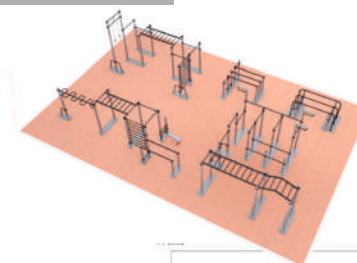

FY-2062

**FY 2062
БОЛЬШОЙ КОМПЛЕКС
ВОРКАУТ**

- турники и перекладины для подтягивания
- шведские стенки
- рукоход
- рукоход змейка
- брусья
- лавка для пресса с уклоном
- крепления для подвешивания каната

Соответствует ТУ 9619-006-79722512-2016