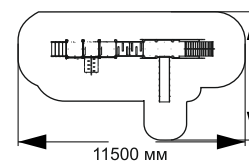

# ИГРОВЫЕ КОМПЛЕКСЫ

1-050

длина 7800 мм  
ширина 4460 мм  
высота 3050 мм

1-053

длина 3770 мм  
ширина 1820 мм  
высота 2050 мм

1-057

длина 3780 мм  
ширина 2560 мм  
высота 2770 мм

1-059

длина 4430 мм  
ширина 3570 мм  
высота 2270 мм

1-061

длина 7570 мм  
ширина 6610 мм  
высота 4030 мм

1-063

длина 6640 мм  
ширина 3800 мм  
высота 3510 мм

1-064

длина 8500 мм  
ширина 3000 мм  
высота 3600 мм

1-074

длина 8000 мм  
ширина 2240 мм  
высота 3200 мм

azcity.ru

# ИГРОВЫЕ КОМПЛЕКСЫ

1-078

длина 6680 мм  
ширина 5350 мм  
высота 3630 мм

1-080

длина 2960 мм  
ширина 2760 мм  
высота 2520 мм

1-082

длина 8000 мм  
ширина 7000 мм  
высота 2100 мм

1-091