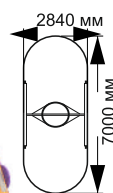

# КАЧЕЛИ

6-003

длина 1870 мм  
ширина 2220 мм  
высота 2250 мм

6-006

длина 2840 мм  
ширина 2990 мм  
высота 2450 мм

6-007

длина 2840 мм  
ширина 2990 мм  
высота 2450 мм

6-008

6-016

длина 2070 мм  
ширина 2220 мм  
высота 2240 мм

azcity.ru