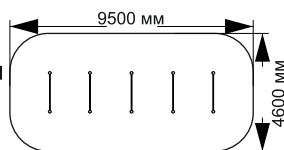

21-044

длина 6500 мм
ширина 1600 мм
высота 600 мм