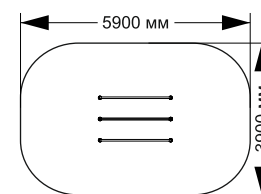

21-086

длина 1900 мм
ширина 900 мм
высота 1080 мм