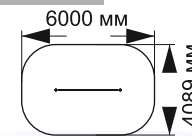

длина 2290 мм  
ширина 520 мм  
высота 1220 мм

«Стандарт»

«Стегозавр»

13-012

длина 2050 мм  
ширина 680 мм  
высота 1130 мм  
«Экскаватор»

-15-

# КАНАТНЫЕ КОНСТРУКЦИИ

4-082

длина 3780 мм  
ширина 1040 мм  
высота 2010 мм

4-087

длина 15000 мм  
ширина 7300 мм  
высота 2200 мм

4-092

длина 3000 мм  
ширина 89 мм  
высота 2050 мм

4-095

длина 3190 мм  
ширина 3130 мм  
высота 2020 мм

4-096

длина 7590 мм  
ширина 6690 мм  
высота 1500 мм

4-098

длина 10090 мм  
ширина 9090 мм  
высота 1500 мм

4-101

длина 8590 мм  
ширина 8590 мм  
высота 1500 мм