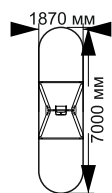

длина 3000 мм  
ширина 820 мм  
высота 1050 мм

8-033

длина 1870 мм  
ширина 1870 мм  
высота 800 мм

8-034

длина 700 мм  
ширина 485 мм  
высота 900 мм

8-035

длина 850 мм  
ширина 280 мм  
высота 750 мм

8-040

длина 700 мм  
ширина 485 мм  
высота 750 мм

# КАЧЕЛИ

6-003

длина 1870 мм  
ширина 2220 мм  
высота 2250 мм

6-006

длина 2840 мм  
ширина 2990 мм  
высота 2450 мм

6-007

длина 2840 мм  
ширина 2990 мм  
высота 2450 мм

6-008

6-016

длина 2070 мм  
ширина 2220 мм  
высота 2240 мм

azcity.ru