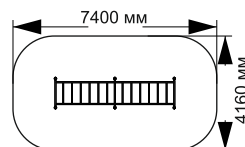

# ВОРКАУТЫ

21-040

длина 5600 мм  
ширина 1490 мм  
высота 1220 мм

21-041

длина 4400 мм  
ширина 1160 мм  
высота 2650 мм

21-042

длина 5270 мм  
ширина 3120 мм  
высота 500 мм

21-043