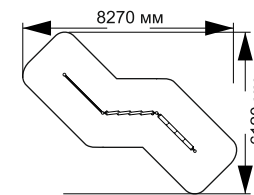

# ВОРКАУТЫ

21-040

длина 5600 мм  
ширина 1490 мм  
высота 1220 мм

21-041

длина 4400 мм  
ширина 1160 мм  
высота 2650 мм

21-042

длина 5270 мм  
ширина 3120 мм  
высота 500 мм

21-043