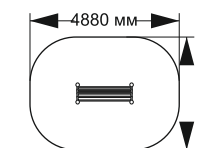

# ВОРКАУТЫ

21-024

длина 3630 мм  
ширина 3580 мм  
высота 2400 мм

21-025

длина 1520 мм  
ширина 89 мм  
высота 2300 мм

21-026

длина 1520 мм  
ширина 89 мм  
высота 2600 мм

21-027

длина 1520 мм  
ширина 89 мм  
высота 2300 мм

21-028

длина 1520 мм  
ширина 89 мм  
высота 2000 мм

21-029

длина 2930 мм  
ширина 89 мм  
высота 2600 мм

21-030

длина 4340 мм  
ширина 89 мм  
высота 1300 мм

21-031

длина 1880 мм  
ширина 720 мм  
высота 550 мм

azcity.ru