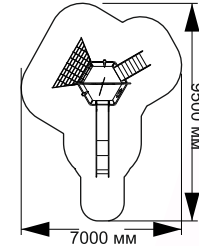

1-074

длина 8000 мм  
ширина 2240 мм  
высота 3200 мм

azcity.ru

# ИГРОВЫЕ КОМПЛЕКСЫ

1-078

длина 6680 мм  
ширина 5350 мм  
высота 3630 мм

1-080

длина 2960 мм  
ширина 2760 мм  
высота 2520 мм

1-082

длина 8000 мм  
ширина 7000 мм  
высота 2100 мм

1-091

длина 6000 мм  
ширина 4000 мм  
высота 5500 мм

1-092

длина 6400 мм  
ширина 3700 мм  
высота 3000 мм

1-093

длина 3300 мм  
ширина 2500 мм  
высота 1800 мм

2-003

длина 5640 мм  
ширина 2220 мм  
высота 1770 мм

3-004

длина 7480 мм  
ширина 7160 мм  
высота 5000 мм

3-005

длина 7480 мм  
ширина 7160 мм  
высота 3640 мм