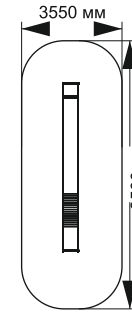

13-008

длина 6000 мм
ширина 550 мм
высота 3000 мм