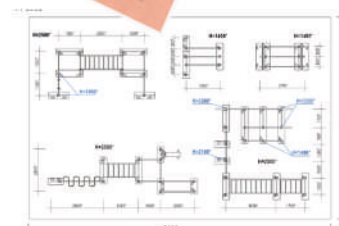

FY-1384

ДО 70 КВ.М. /

FY1384

- турники и перекладины для подтягивания
- шведская стенка
- разноуровневый рукоход
- наклонный рукоход
- ручки на поперечной перекладине, для выполнения подтягивания
- брусья
- лавка для пресса с уклоном

Соответствует ТУ 9619-006-79722512-2016

FY-1730.2

FY1730.2

- турники и перекладины для подтягивания
- шведские стенки
- рукоход
- наклонный рукоход
- ручки на поперечной перекладине, для выполнения подтягивания
- брусья
- лавка для пресса с уклоном
- стена для функционального тренинга
- мишень

Соответствует ТУ 9619-006-79722512-2016

FY-1748

FY1748

- турники и перекладины для подтягивания
- шведские стенки
- рукоход
- брусья
- лавка для пресса с уклоном
- перекладина с канатом
- баскетбольное кольцо с щитом
- мишень

Должна предусматривать площадку для стритбола.

Соответствует ТУ 9619-006-79722512-2016

FY-2062

**FY 2062
БОЛЬШОЙ КОМПЛЕКС
ВОРКАУТ**

- турники и перекладины для подтягивания
- шведские стенки
- рукоход
- рукоход змейка
- брусья
- лавка для пресса с уклоном
- крепления для подвешивания каната

Соответствует ТУ 9619-006-79722512-2016