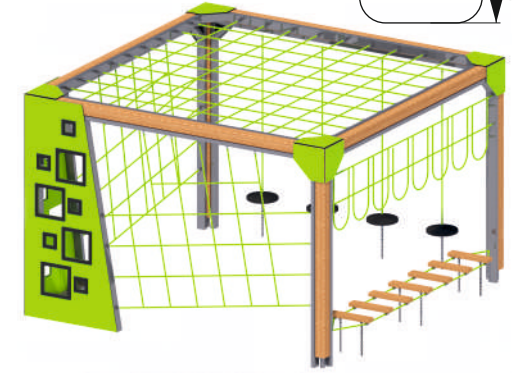

4-095

длина 3190 мм
ширина 3130 мм
высота 2020 мм