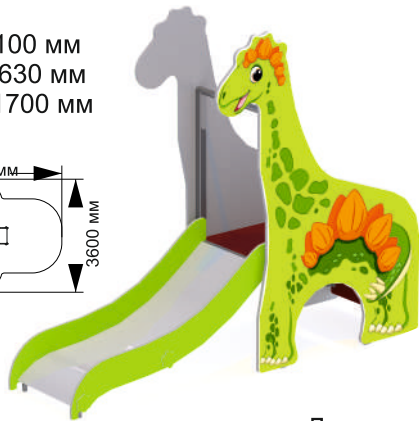

длина 1200 мм  
ширина 115 мм  
высота 850 мм

длина 1720 мм  
ширина 89 мм  
высота 2200 мм

azcity.ru

ГОРКИ

2-023

длина 5100 мм  
ширина 880 мм  
высота 2480 мм

13-009

длина 3630 мм  
ширина 710 мм  
высота 2500 мм

13-008

длина 6000 мм  
ширина 550 мм  
высота 3000 мм

13-010

длина 6000 мм  
ширина 550 мм  
высота 3000 мм

63-027

длина 2100 мм  
ширина 630 мм  
высота 1700 мм

«Дино»

13-011

длина 2290 мм  
ширина 520 мм  
высота 1220 мм

«Стандарт»

«Стегозавр»

13-012

длина 2050 мм  
ширина 680 мм  
высота 1130 мм  
«Экскаватор»

-15-