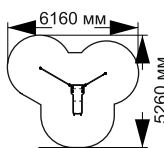

# ВОРКАУТЫ

21-048

длина 3310 мм  
ширина 89 мм  
высота 1500 мм

21-049

длина 2260 мм  
ширина 89 мм  
высота 2450 мм

21-050

длина 1940 мм  
ширина 640 мм  
высота 1075 мм

21-051

длина 1960 мм  
ширина 540 мм  
высота 715 мм

21-052

длина 2900 мм  
ширина 2550 мм  
высота 2500 мм

21-053

длина 3160 мм  
ширина 2260 мм  
высота 2450 мм

21-055

длина 3530 мм  
ширина 2110 мм  
высота 2600 мм