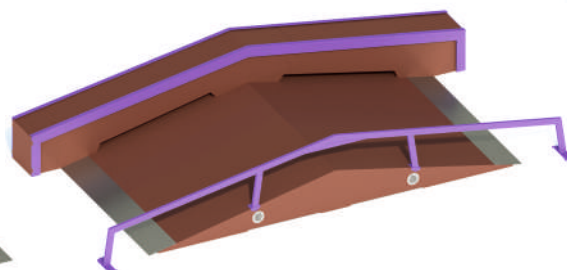

# ОБОРУДОВАНИЕ ДЛЯ СКЕЙТ И ВМХ ПАРКОВ

25-017

длина 6930 мм  
ширина 5110 мм  
высота 1060 мм

25-018

длина 6320 мм  
ширина 2950 мм  
высота 1060 мм

25-019

длина 10060 мм  
ширина 2920 мм  
высота 2120 мм

25-020