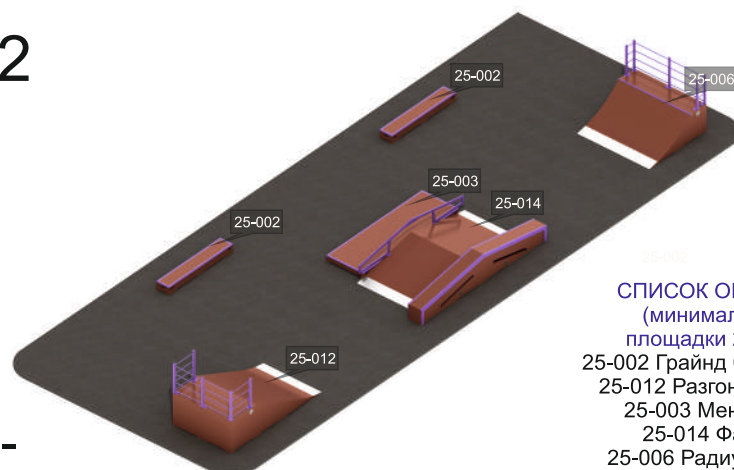

№1

1. **СПИСОК ОБОРУДОВАНИЯ**
   (минимальный размер площадки 29500*15000 мм)
- 25-007 Радиус 1200 мм - 1 шт.
  - 25-004 Бокс с рейлом - 1 шт.
  - 25-005 Стрит бенк - 1 шт.
  - 25-017 Пирамида с фанбоксом мм - 1 шт.
  - 25-010 Разгонка 1200 мм - 1 шт.
  - 25-009 Радиус 2000 мм - 1 шт.

№2

1. **СПИСОК ОБОРУДОВАНИЯ**
   (минимальный размер площадки 24500*9500мм)
- 25-002 Грайнд бокс 3500мм - 2 шт.
  - 25-012 Разгонка 1200мм - 1 шт.
  - 25-003 Менуал бокс - 1 шт.
  - 25-014 Фанбокс - 1 шт.
  - 25-006 Радиус 1000мм - 1 шт.

-38-

№3