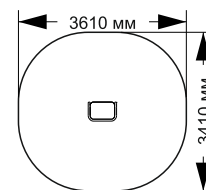

# ВОРКАУТЫ

21-057

длина 7250 мм  
ширина 3500 мм  
высота 2450 мм

21-058

длина 610 мм  
ширина 410 мм  
высота 200 мм

21-059

длина 610 мм  
ширина 410 мм  
высота 400 мм

21-060

длина 610 мм  
ширина 410 мм  
высота 600 мм

21-061

длина 6000 мм  
ширина 3320 мм  
высота 2600 мм

21-062

длина 2250 мм  
ширина 1130 мм  
высота 2600 мм

21-063

длина 2650 мм  
ширина 1400 мм  
высота 2570 мм