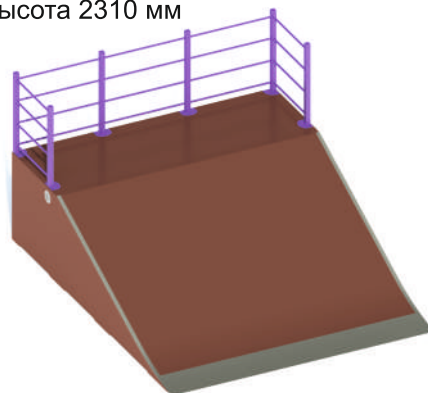

# ОБОРУДОВАНИЕ ДЛЯ СКЕЙТ И ВМХ ПАРКОВ

25-009

длина 3400 мм  
ширина 3510 мм  
высота 3110 мм

25-010

длина 4270 мм  
ширина 3530 мм  
высота 2310 мм

25-011

длина 4010 мм  
ширина 3510 мм  
высота 2590 мм

25-012