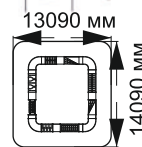

длина 2290 мм  
ширина 520 мм  
высота 1220 мм

«Стандарт»

«Стегозавр»

13-012

длина 2050 мм  
ширина 680 мм  
высота 1130 мм  
«Экскаватор»

-15-

длина 3190 мм  
ширина 3130 мм  
высота 2020 мм

4-096

длина 7590 мм  
ширина 6690 мм  
высота 1500 мм

4-098

длина 10090 мм  
ширина 9090 мм  
высота 1500 мм

4-101

длина 8590 мм  
ширина 8590 мм  
высота 1500 мм