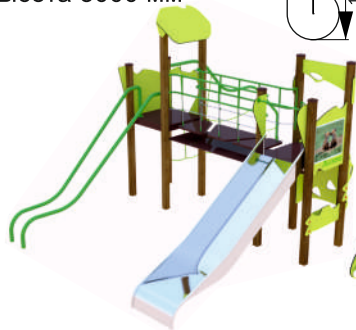

1-092

длина 6400 мм
ширина 3700 мм
высота 3000 мм