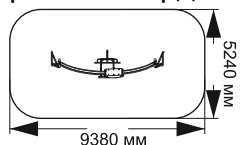

# ТРЕНАЖЕРЫ

18-026

длина 5380 мм  
ширина 1240 мм  
высота 1730 мм

«Симулятор Скейтборда»

FO-01

длина 200 мм  
ширина 200 мм  
высота 1520 мм

FO-02

длина 1450 мм  
ширина 520 мм  
высота 940 мм