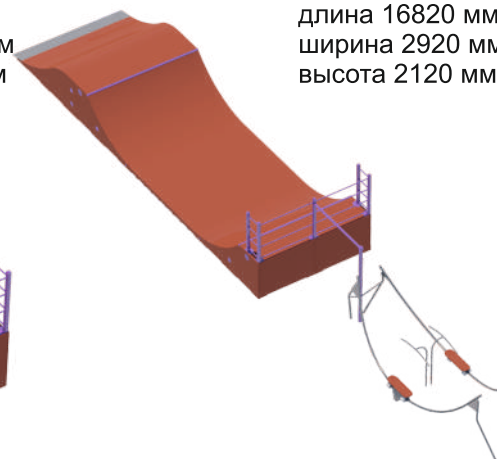

25-028

длина 16820 мм
ширина 2920 мм
высота 2120 мм