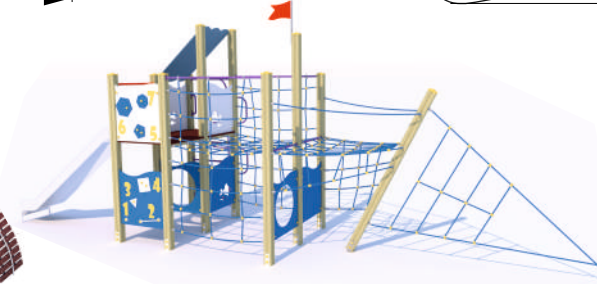

1-074

длина 8000 мм
ширина 2240 мм
высота 3200 мм