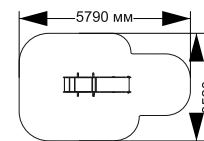

длина 1200 мм  
ширина 115 мм  
высота 850 мм

длина 1720 мм  
ширина 89 мм  
высота 2200 мм

azcity.ru

ГОРКИ

2-023

длина 5100 мм  
ширина 880 мм  
высота 2480 мм

13-009

длина 3630 мм  
ширина 710 мм  
высота 2500 мм

13-008

длина 6000 мм  
ширина 550 мм  
высота 3000 мм

13-010

длина 6000 мм  
ширина 550 мм  
высота 3000 мм

63-027

длина 2100 мм  
ширина 630 мм  
высота 1700 мм

«Дино»

13-011

длина 2290 мм  
ширина 520 мм  
высота 1220 мм

«Стандарт»

«Стегозавр»

13-012

длина 2050 мм  
ширина 680 мм  
высота 1130 мм  
«Экскаватор»

-15-