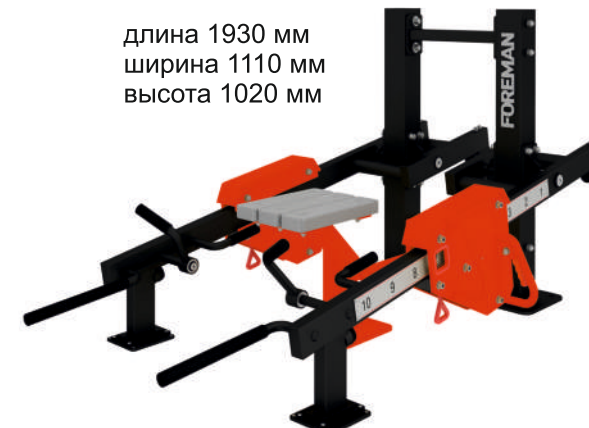

FO-08

длина 1930 мм
ширина 1110 мм
высота 1020 мм