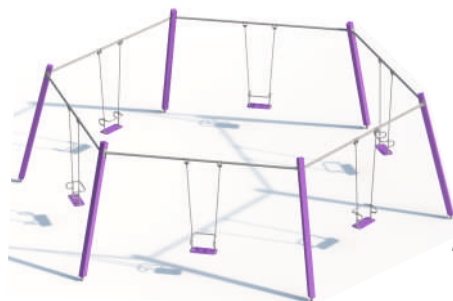

6-017

длина 7800 мм
ширина 6800 мм
высота 2550 мм