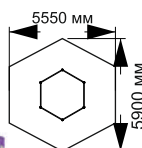

21-052

длина 2900 мм
ширина 2550 мм
высота 2500 мм