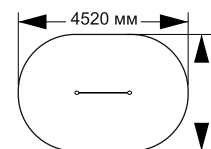

# ВОРКАУТЫ

21-024

длина 3630 мм  
ширина 3580 мм  
высота 2400 мм

21-025

длина 1520 мм  
ширина 89 мм  
высота 2300 мм

21-026

длина 1520 мм  
ширина 89 мм  
высота 2600 мм

21-027

длина 1520 мм  
ширина 89 мм  
высота 2300 мм

21-028

длина 1520 мм  
ширина 89 мм  
высота 2000 мм

21-029

длина 2930 мм  
ширина 89 мм  
высота 2600 мм

21-030

длина 4340 мм  
ширина 89 мм  
высота 1300 мм

21-031