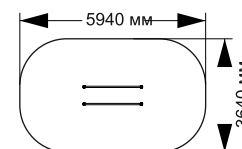

# ВОРКАУТЫ

21-048

длина 3310 мм  
ширина 89 мм  
высота 1500 мм

21-049

длина 2260 мм  
ширина 89 мм  
высота 2450 мм

21-050

длина 1940 мм  
ширина 640 мм  
высота 1075 мм

21-051