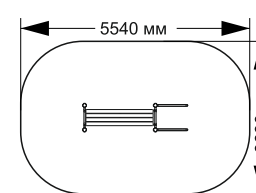

# ВОРКАУТЫ

21-066

длина 1200 мм  
ширина 1120 мм  
высота 2450 мм

21-067

длина 2280 мм  
ширина 1500 мм  
высота 2450 мм

21-068

длина 5000 мм  
ширина 1600 мм  
высота 590 мм

21-069

длина 2540 мм  
ширина 690 мм  
высота 1500 мм

21-070

длина 1370 мм  
ширина 840 мм  
высота 2550 мм

21-071

длина 5400 мм  
ширина 3015 мм  
высота 2600 мм

21-072

длина 3200 мм  
ширина 760 мм  
высота 1400 мм