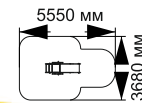

длина 2290 мм  
ширина 520 мм  
высота 1220 мм

«Стандарт»

«Стегозавр»

13-012

длина 2050 мм  
ширина 680 мм  
высота 1130 мм  
«Экскаватор»

-15-