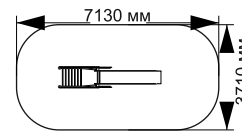

2-039

22-003

длина 1200 мм  
ширина 115 мм  
высота 1750 мм

22-004

длина 850 мм  
ширина 115 мм  
высота 1200 мм

длина 1100 мм  
ширина 115 мм  
высота 1500 мм

длина 1500 мм  
ширина 130 мм  
высота 1500 мм

длина 1200 мм  
ширина 115 мм  
высота 850 мм

длина 1720 мм  
ширина 89 мм  
высота 2200 мм

azcity.ru

ГОРКИ

2-023

длина 5100 мм  
ширина 880 мм  
высота 2480 мм

13-009

длина 3630 мм  
ширина 710 мм  
высота 2500 мм

13-008

длина 6000 мм  
ширина 550 мм  
высота 3000 мм

13-010

длина 6000 мм  
ширина 550 мм  
высота 3000 мм

63-027

длина 2100 мм  
ширина 630 мм  
высота 1700 мм

«Дино»

13-011

длина 2290 мм  
ширина 520 мм  
высота 1220 мм

«Стандарт»

«Стегозавр»

13-012

длина 2050 мм  
ширина 680 мм  
высота 1130 мм  
«Экскаватор»

-15-