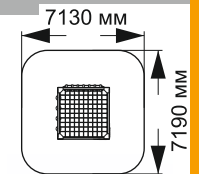

1-072

длина 7800 мм  
ширина 6100 мм  
высота 3700 мм

1-073

длина 4800 мм  
ширина 2000 мм  
высота 3640 мм

1-075

38-022

38-029

38-032

2-024

длина 1650 мм  
ширина 820 мм  
высота 2020 мм

7-015

длина 600 мм  
ширина 600 мм  
высота 560 мм

5-007

длина 2100 мм  
ширина 2000 мм  
высота 2100 мм

«Шахматы»

5-008

# КАНАТНЫЕ КОНСТРУКЦИИ

4-082

длина 3780 мм  
ширина 1040 мм  
высота 2010 мм

4-087

длина 15000 мм  
ширина 7300 мм  
высота 2200 мм

4-092

длина 3000 мм  
ширина 89 мм  
высота 2050 мм

4-095

длина 3190 мм  
ширина 3130 мм  
высота 2020 мм

4-096

длина 7590 мм  
ширина 6690 мм  
высота 1500 мм

4-098

длина 10090 мм  
ширина 9090 мм  
высота 1500 мм

4-101

длина 8590 мм  
ширина 8590 мм  
высота 1500 мм