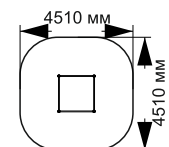

### 21-039

длина 4400 мм  
ширина 1160 мм  
высота 2650 мм

# ВОРКАУТЫ

21-040

длина 5600 мм  
ширина 1490 мм  
высота 1220 мм

21-041

длина 4400 мм  
ширина 1160 мм  
высота 2650 мм

21-042

длина 5270 мм  
ширина 3120 мм  
высота 500 мм

21-043

длина 1510 мм  
ширина 1510 мм  
высота 2500 мм

21-044

длина 6500 мм  
ширина 1600 мм  
высота 600 мм

21-045

длина 2300 мм  
ширина 1110 мм  
высота 2450 мм

21-046

длина 2245 мм  
ширина 910 мм  
высота 2450 мм