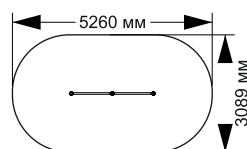

# ВОРКАУТЫ

21-048

длина 3310 мм  
ширина 89 мм  
высота 1500 мм

21-049

длина 2260 мм  
ширина 89 мм  
высота 2450 мм

21-050

длина 1940 мм  
ширина 640 мм  
высота 1075 мм

21-051