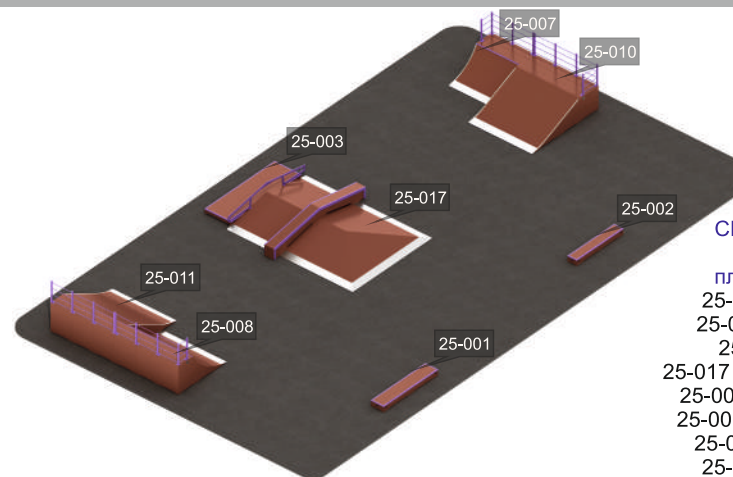

1. **СПИСОК ОБОРУДОВАНИЯ**
   (минимальный размер площадки 29000*17000 мм)
- 25-007 Радиус 1200 мм - 1 шт.
  - 25-010 Разгонка 1200мм - 1 шт.
  - 25-003 Менуал бокс - 1 шт.
  - 25-017 Пирамида с фанбоксом - 1 шт.
  - 25-002 Грайнд бокс 3500мм - 1 шт.
  - 25-001 Грайнд бокс 3000 мм - 1 шт.
  - 25-011 Разгонка 1500 мм - 1 шт.
  - 25-008 Радиус 1500 мм - 1 шт.