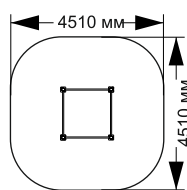

1-072

длина 7800 мм  
ширина 6100 мм  
высота 3700 мм

1-073

длина 4800 мм  
ширина 2000 мм  
высота 3640 мм

1-075

38-022

38-029

38-032

длина 2290 мм  
ширина 520 мм  
высота 1220 мм

«Стандарт»

«Стегозавр»

13-012

длина 2050 мм  
ширина 680 мм  
высота 1130 мм  
«Экскаватор»

-15-

- хомуты

- втулки

21-004

длина 4100 мм  
ширина 695 мм  
высота 1500 мм

21-005

длина 2089 мм  
ширина 695 мм  
высота 1500 мм

21-006

длина 2650 мм  
ширина 2650 мм  
высота 1500 мм

# ВОРКАУТЫ

21-008

длина 1510 мм  
ширина 1510 мм  
высота 2600 мм

21-009

длина 2820 мм  
ширина 2550 мм  
высота 2600 мм

21-010

длина 3520 мм  
ширина 1520 мм  
высота 2600 мм

21-011