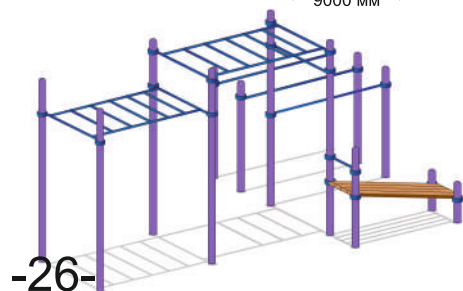

21-061

длина 6000 мм
ширина 3320 мм
высота 2600 мм