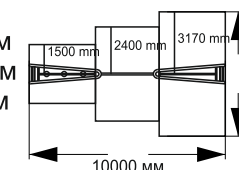

21-056

длина 10000 мм
ширина 1000 мм
высота 2600 мм