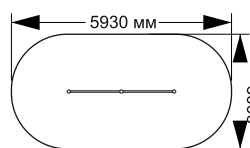

# ВОРКАУТЫ

21-024

длина 3630 мм  
ширина 3580 мм  
высота 2400 мм

21-025

длина 1520 мм  
ширина 89 мм  
высота 2300 мм

21-026

длина 1520 мм  
ширина 89 мм  
высота 2600 мм

21-027

длина 1520 мм  
ширина 89 мм  
высота 2300 мм

21-028

длина 1520 мм  
ширина 89 мм  
высота 2000 мм

21-029

длина 2930 мм  
ширина 89 мм  
высота 2600 мм

21-030

длина 4340 мм  
ширина 89 мм  
высота 1300 мм

21-031