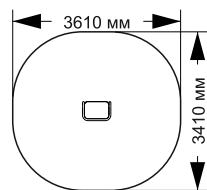

длина 1960 мм  
ширина 540 мм  
высота 715 мм

21-052

длина 2900 мм  
ширина 2550 мм  
высота 2500 мм

21-053

длина 3160 мм  
ширина 2260 мм  
высота 2450 мм

21-055

длина 3530 мм  
ширина 2110 мм  
высота 2600 мм

# ВОРКАУТЫ

21-057

длина 7250 мм  
ширина 3500 мм  
высота 2450 мм

21-058

длина 610 мм  
ширина 410 мм  
высота 200 мм

21-059

длина 610 мм  
ширина 410 мм  
высота 400 мм

21-060

длина 610 мм  
ширина 410 мм  
высота 600 мм

21-061

длина 6000 мм  
ширина 3320 мм  
высота 2600 мм

21-062

длина 2250 мм  
ширина 1130 мм  
высота 2600 мм

21-063

длина 2650 мм  
ширина 1400 мм  
высота 2570 мм