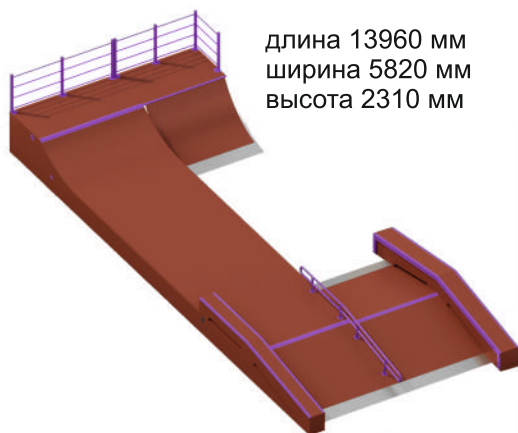

# ОБОРУДОВАНИЕ ДЛЯ СКЕЙТ И ВМХ ПАРКОВ

25-017

длина 6930 мм  
ширина 5110 мм  
высота 1060 мм

25-018

длина 6320 мм  
ширина 2950 мм  
высота 1060 мм

25-019

длина 10060 мм  
ширина 2920 мм  
высота 2120 мм

25-020

длина 8180 мм  
ширина 4620 мм  
высота 2590 мм

25-021

длина 13960 мм  
ширина 5820 мм  
высота 2310 мм

25-022

длина 13960 мм  
ширина 5820 мм  
высота 2310 мм

25-023

длина 8030 мм  
ширина 2040 мм  
высота 510 мм