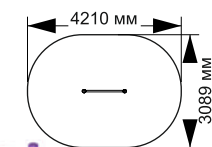

21-047

длина 1210 мм
ширина 89 мм
высота 2450 мм