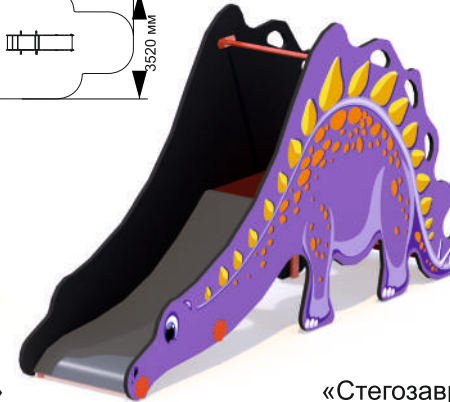

длина 1200 мм  
ширина 115 мм  
высота 850 мм

длина 1720 мм  
ширина 89 мм  
высота 2200 мм

azcity.ru

ГОРКИ

2-023

длина 5100 мм  
ширина 880 мм  
высота 2480 мм

13-009

длина 3630 мм  
ширина 710 мм  
высота 2500 мм

13-008

длина 6000 мм  
ширина 550 мм  
высота 3000 мм

13-010

длина 6000 мм  
ширина 550 мм  
высота 3000 мм

63-027

длина 2100 мм  
ширина 630 мм  
высота 1700 мм

«Дино»

13-011

длина 2290 мм  
ширина 520 мм  
высота 1220 мм

«Стандарт»

«Стегозавр»

13-012

длина 2050 мм  
ширина 680 мм  
высота 1130 мм  
«Экскаватор»

-15-