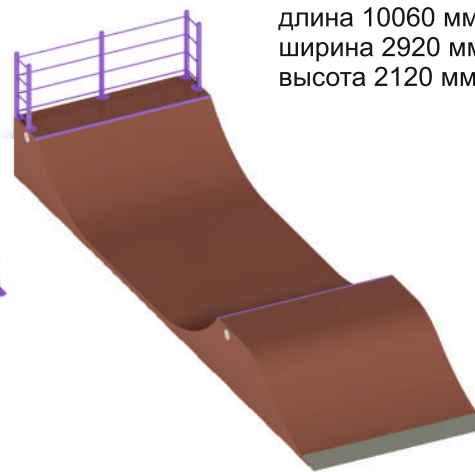

# ОБОРУДОВАНИЕ ДЛЯ СКЕЙТ И ВМХ ПАРКОВ

25-017

длина 6930 мм  
ширина 5110 мм  
высота 1060 мм

25-018

длина 6320 мм  
ширина 2950 мм  
высота 1060 мм

25-019

длина 10060 мм  
ширина 2920 мм  
высота 2120 мм

25-020