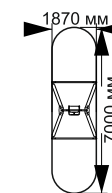

длина 700 мм  
ширина 485 мм  
высота 750 мм

# КАЧЕЛИ

6-003

длина 1870 мм  
ширина 2220 мм  
высота 2250 мм

6-006

длина 2840 мм  
ширина 2990 мм  
высота 2450 мм

6-007

длина 2840 мм  
ширина 2990 мм  
высота 2450 мм

6-008

длина 1870 мм  
ширина 2220 мм  
высота 2250 мм

6-009

длина 3520 мм  
ширина 2220 мм  
высота 2250 мм

6-011

длина 2800 мм  
ширина 2800 мм  
высота 3000 мм

6-012

длина 4700 мм  
ширина 2990 мм  
высота 2450 мм

6-016

длина 2070 мм  
ширина 2220 мм  
высота 2240 мм

azcity.ru