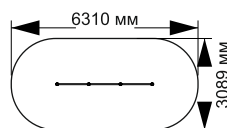

# ВОРКАУТЫ

21-048

длина 3310 мм  
ширина 89 мм  
высота 1500 мм

21-049

длина 2260 мм  
ширина 89 мм  
высота 2450 мм

21-050

длина 1940 мм  
ширина 640 мм  
высота 1075 мм

21-051