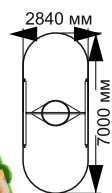

длина 700 мм  
ширина 485 мм  
высота 750 мм

# КАЧЕЛИ

6-003

длина 1870 мм  
ширина 2220 мм  
высота 2250 мм

6-006

длина 2840 мм  
ширина 2990 мм  
высота 2450 мм

6-007

длина 2840 мм  
ширина 2990 мм  
высота 2450 мм

6-008

длина 1870 мм  
ширина 2220 мм  
высота 2250 мм

6-009

длина 3520 мм  
ширина 2220 мм  
высота 2250 мм

6-011

длина 2800 мм  
ширина 2800 мм  
высота 3000 мм

6-012

длина 4700 мм  
ширина 2990 мм  
высота 2450 мм

6-016

длина 2070 мм  
ширина 2220 мм  
высота 2240 мм

azcity.ru