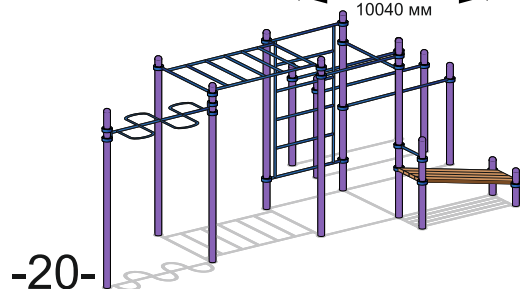

21-016

21-012

длина 7040 мм
ширина 3430 мм
высота 2600 мм