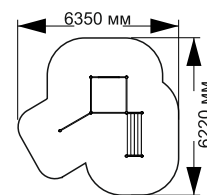

длина 2290 мм  
ширина 520 мм  
высота 1220 мм

«Стандарт»

«Стегозавр»

13-012

длина 2050 мм  
ширина 680 мм  
высота 1130 мм  
«Экскаватор»

-15-

- хомуты

- втулки

21-004

длина 4100 мм  
ширина 695 мм  
высота 1500 мм

21-005

длина 2089 мм  
ширина 695 мм  
высота 1500 мм

21-006

длина 2650 мм  
ширина 2650 мм  
высота 1500 мм

21-015

длина 2120 мм  
ширина 2040 мм  
высота 2600 мм

21-016

длина 2550 мм  
ширина 1510 мм  
высота 2600 мм

21-017

длина 7550 мм  
ширина 6350 мм  
высота 2600 мм

21-018

длина 3350 мм  
ширина 3220 мм  
высота 2600 мм