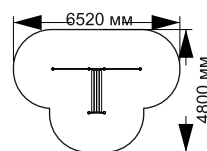

# ВОРКАУТЫ

21-074

длина 5750 мм  
ширина 3215 мм  
высота 2600 мм

21-077

длина 3520 мм  
ширина 1800 мм  
высота 2600 мм

21-078

длина 4510 мм  
ширина 760 мм  
высота 1400 мм

21-079