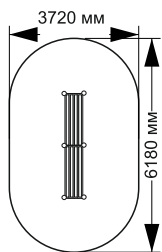

21-032

длина 3180 мм
ширина 720 мм
высота 2000 мм