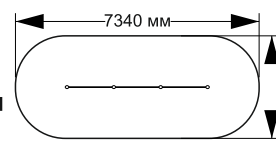

# ВОРКАУТЫ

21-024

длина 3630 мм  
ширина 3580 мм  
высота 2400 мм

21-025

длина 1520 мм  
ширина 89 мм  
высота 2300 мм

21-026

длина 1520 мм  
ширина 89 мм  
высота 2600 мм

21-027

длина 1520 мм  
ширина 89 мм  
высота 2300 мм

21-028

длина 1520 мм  
ширина 89 мм  
высота 2000 мм

21-029

длина 2930 мм  
ширина 89 мм  
высота 2600 мм

21-030

длина 4340 мм  
ширина 89 мм  
высота 1300 мм

21-031