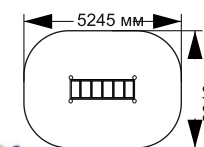

# ВОРКАУТЫ

21-040

длина 5600 мм  
ширина 1490 мм  
высота 1220 мм

21-041

длина 4400 мм  
ширина 1160 мм  
высота 2650 мм

21-042

длина 5270 мм  
ширина 3120 мм  
высота 500 мм

21-043

длина 1510 мм  
ширина 1510 мм  
высота 2500 мм

21-044

длина 6500 мм  
ширина 1600 мм  
высота 600 мм

21-045

длина 2300 мм  
ширина 1110 мм  
высота 2450 мм

21-046

длина 2245 мм  
ширина 910 мм  
высота 2450 мм