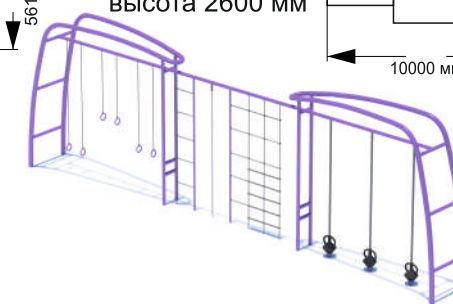

21-056

длина 10000 мм
ширина 1000 мм
высота 2600 мм