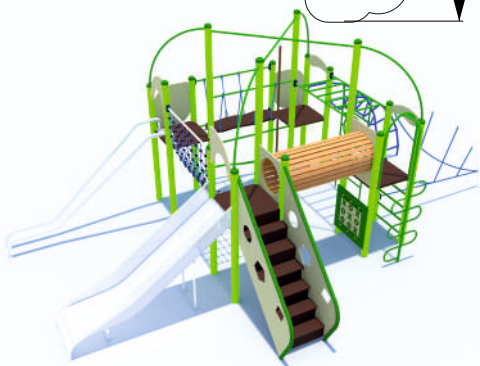

# ИГРОВЫЕ КОМПЛЕКСЫ

1-050

длина 7800 мм  
ширина 4460 мм  
высота 3050 мм

1-053

длина 3770 мм  
ширина 1820 мм  
высота 2050 мм

1-057

длина 3780 мм  
ширина 2560 мм  
высота 2770 мм

1-059