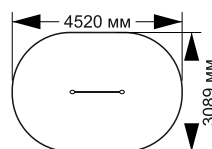

# ВОРКАУТЫ

21-024

длина 3630 мм  
ширина 3580 мм  
высота 2400 мм

21-025

длина 1520 мм  
ширина 89 мм  
высота 2300 мм

21-026

длина 1520 мм  
ширина 89 мм  
высота 2600 мм

21-027

длина 1520 мм  
ширина 89 мм  
высота 2300 мм

21-028

длина 1520 мм  
ширина 89 мм  
высота 2000 мм

21-029

длина 2930 мм  
ширина 89 мм  
высота 2600 мм

21-030

длина 4340 мм  
ширина 89 мм  
высота 1300 мм

21-031