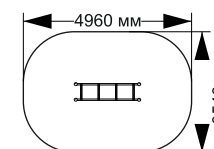

# ВОРКАУТЫ

21-048

длина 3310 мм  
ширина 89 мм  
высота 1500 мм

21-049

длина 2260 мм  
ширина 89 мм  
высота 2450 мм

21-050

длина 1940 мм  
ширина 640 мм  
высота 1075 мм

21-051

длина 1960 мм  
ширина 540 мм  
высота 715 мм

21-052

длина 2900 мм  
ширина 2550 мм  
высота 2500 мм

21-053

длина 3160 мм  
ширина 2260 мм  
высота 2450 мм

21-055

длина 3530 мм  
ширина 2110 мм  
высота 2600 мм