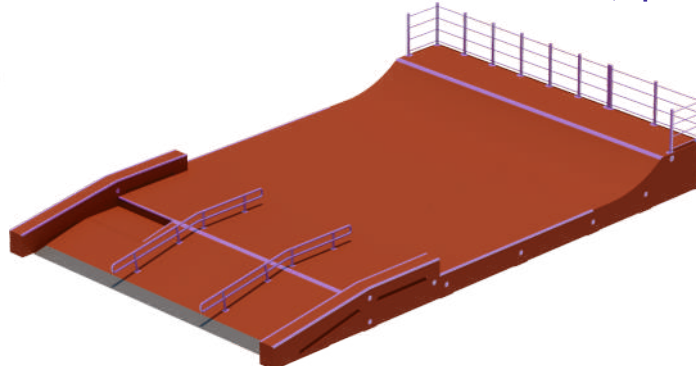

# ОБОРУДОВАНИЕ ДЛЯ СКЕЙТ И ВМХ ПАРКОВ

25-041

длина 3510 мм  
ширина 3400 мм  
высота 3100 мм

25-042

длина 13960 мм  
ширина 8730 мм  
высота 2310 мм

Скейтпарк предназначен для катания на роликах, самокатах, скейтбордах и велосипедов ВМХ.