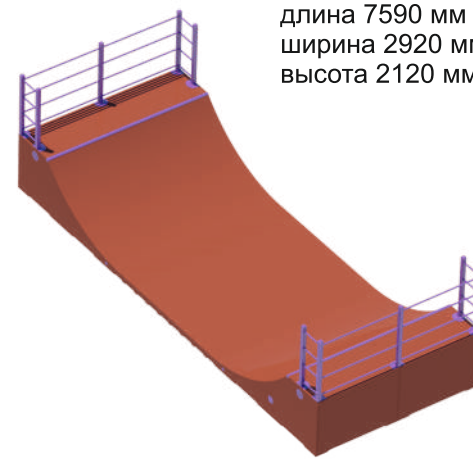

# ОБОРУДОВАНИЕ ДЛЯ СКЕЙТ И ВМХ ПАРКОВ

25-025

длина 6140 мм  
ширина 5510 мм  
высота 2310 мм

25-026

длина 5820 мм  
ширина 5110 мм  
высота 1060 мм

25-027

длина 7590 мм  
ширина 2920 мм  
высота 2120 мм

25-028