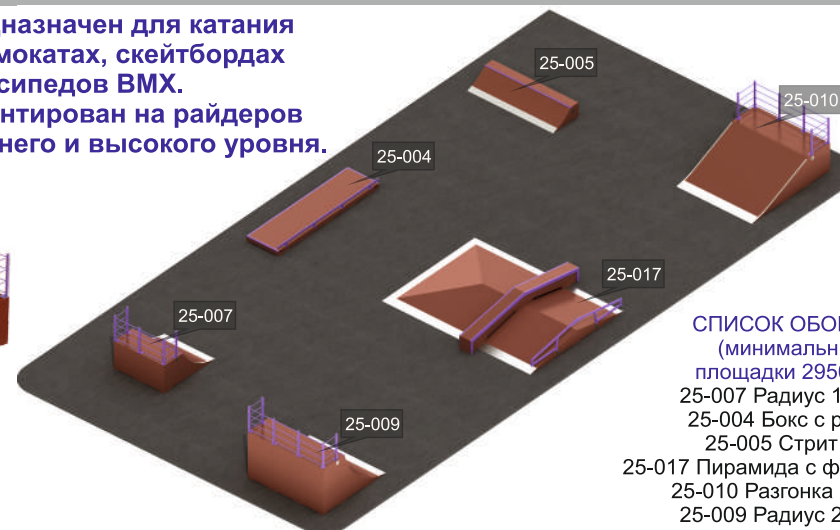

Скейтпарк предназначен для катания на роликах, самокатах, скейтбордах и велосипедов ВМХ.

Скейтпарк ориентирован на райдеров начального, среднего и высокого уровня.