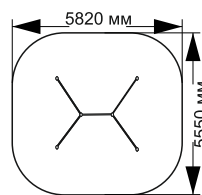

- хомуты

- втулки

21-004

длина 4100 мм  
ширина 695 мм  
высота 1500 мм

21-005

длина 2089 мм  
ширина 695 мм  
высота 1500 мм

21-006

длина 2650 мм  
ширина 2650 мм  
высота 1500 мм

# ВОРКАУТЫ

21-008

длина 1510 мм  
ширина 1510 мм  
высота 2600 мм

21-009

длина 2820 мм  
ширина 2550 мм  
высота 2600 мм

21-010

длина 3520 мм  
ширина 1520 мм  
высота 2600 мм

21-011

длина 4930 мм  
ширина 1520 мм  
высота 2600 мм

21-012

длина 7040 мм  
ширина 3430 мм  
высота 2600 мм

21-013

длина 2210 мм  
ширина 2550 мм  
высота 2600 мм

21-014

длина 6700 мм  
ширина 3100 мм  
высота 2600 мм