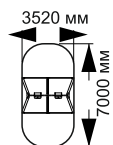

6-009

длина 3520 мм
ширина 2220 мм
высота 2250 мм