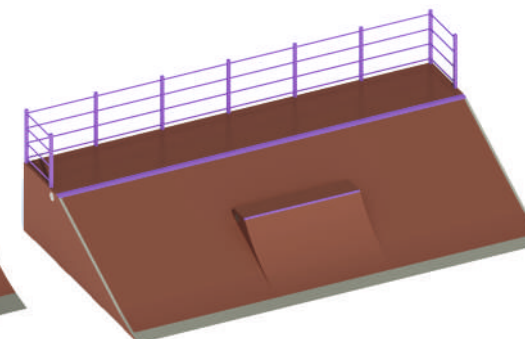

25-020

длина 8180 мм
ширина 4620 мм
высота 2590 мм