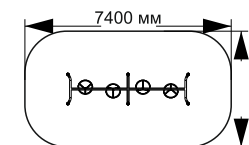

21-039

длина 4400 мм
ширина 1160 мм
высота 2650 мм