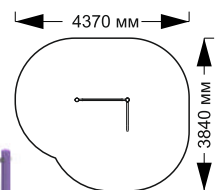

21-070

длина 1370 мм
ширина 840 мм
высота 2550 мм