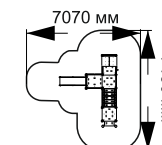

1-059

длина 4430 мм
ширина 3570 мм
высота 2270 мм