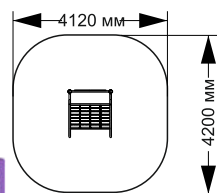

длина 610 мм  
ширина 410 мм  
высота 600 мм

21-061

длина 6000 мм  
ширина 3320 мм  
высота 2600 мм

21-062

длина 2250 мм  
ширина 1130 мм  
высота 2600 мм

21-063

длина 2650 мм  
ширина 1400 мм  
высота 2570 мм

21-065

длина 700 мм  
ширина 89 мм  
высота 1600 мм

azcity.ru

# ВОРКАУТЫ

21-066

длина 1200 мм  
ширина 1120 мм  
высота 2450 мм

21-067

длина 2280 мм  
ширина 1500 мм  
высота 2450 мм

21-068

длина 5000 мм  
ширина 1600 мм  
высота 590 мм

21-069