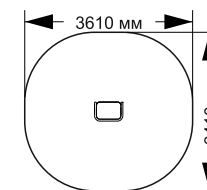

длина 1960 мм  
ширина 540 мм  
высота 715 мм

21-052

длина 2900 мм  
ширина 2550 мм  
высота 2500 мм

21-053

длина 3160 мм  
ширина 2260 мм  
высота 2450 мм

21-055

длина 3530 мм  
ширина 2110 мм  
высота 2600 мм

# ВОРКАУТЫ

21-057

длина 7250 мм  
ширина 3500 мм  
высота 2450 мм

21-058

длина 610 мм  
ширина 410 мм  
высота 200 мм

21-059

длина 610 мм  
ширина 410 мм  
высота 400 мм

21-060

длина 610 мм  
ширина 410 мм  
высота 600 мм

21-061

длина 6000 мм  
ширина 3320 мм  
высота 2600 мм

21-062

длина 2250 мм  
ширина 1130 мм  
высота 2600 мм

21-063

длина 2650 мм  
ширина 1400 мм  
высота 2570 мм