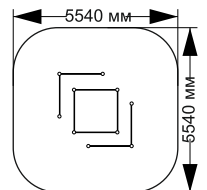

6-016

длина 2070 мм  
ширина 2220 мм  
высота 2240 мм

azcity.ru

длина 2290 мм  
ширина 520 мм  
высота 1220 мм

«Стандарт»

«Стегозавр»

13-012

длина 2050 мм  
ширина 680 мм  
высота 1130 мм  
«Экскаватор»

-15-

21-015

длина 2120 мм  
ширина 2040 мм  
высота 2600 мм

21-016

длина 2550 мм  
ширина 1510 мм  
высота 2600 мм

21-017

длина 7550 мм  
ширина 6350 мм  
высота 2600 мм

21-018

длина 3350 мм  
ширина 3220 мм  
высота 2600 мм

21-019

длина 3220 мм  
ширина 2730 мм  
высота 2600 мм

21-020

длина 6940 мм  
ширина 1520 мм  
высота 2600 мм

21-021

длина 4130 мм  
ширина 1490 мм  
высота 2600 мм

21-022

длина 2540 мм  
ширина 2540 мм  
высота 2600 мм