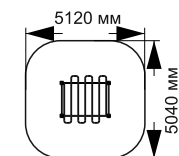

21-015

длина 2120 мм
ширина 2040 мм
высота 2600 мм