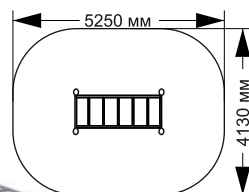

# ВОРКАУТЫ

21-057

длина 7250 мм  
ширина 3500 мм  
высота 2450 мм

21-058

длина 610 мм  
ширина 410 мм  
высота 200 мм

21-059

длина 610 мм  
ширина 410 мм  
высота 400 мм

21-060

длина 610 мм  
ширина 410 мм  
высота 600 мм

21-061

длина 6000 мм  
ширина 3320 мм  
высота 2600 мм

21-062

длина 2250 мм  
ширина 1130 мм  
высота 2600 мм

21-063

длина 2650 мм  
ширина 1400 мм  
высота 2570 мм