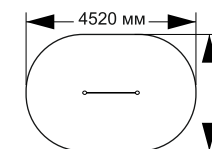

# ВОРКАУТЫ

21-024

длина 3630 мм  
ширина 3580 мм  
высота 2400 мм

21-025

длина 1520 мм  
ширина 89 мм  
высота 2300 мм

21-026

длина 1520 мм  
ширина 89 мм  
высота 2600 мм

21-027

длина 1520 мм  
ширина 89 мм  
высота 2300 мм

21-028

длина 1520 мм  
ширина 89 мм  
высота 2000 мм

21-029

длина 2930 мм  
ширина 89 мм  
высота 2600 мм

21-030

длина 4340 мм  
ширина 89 мм  
высота 1300 мм

21-031