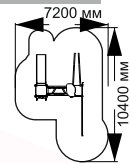

1-074

длина 8000 мм  
ширина 2240 мм  
высота 3200 мм

azcity.ru

# ИГРОВЫЕ КОМПЛЕКСЫ

1-078

длина 6680 мм  
ширина 5350 мм  
высота 3630 мм

1-080

длина 2960 мм  
ширина 2760 мм  
высота 2520 мм

1-082

длина 8000 мм  
ширина 7000 мм  
высота 2100 мм

1-091

длина 6000 мм  
ширина 4000 мм  
высота 5500 мм

1-092

длина 6400 мм  
ширина 3700 мм  
высота 3000 мм

1-093

длина 3300 мм  
ширина 2500 мм  
высота 1800 мм

2-003

длина 5640 мм  
ширина 2220 мм  
высота 1770 мм