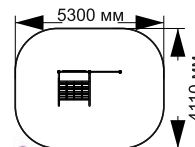

# ВОРКАУТЫ

21-040

длина 5600 мм  
ширина 1490 мм  
высота 1220 мм

21-041

длина 4400 мм  
ширина 1160 мм  
высота 2650 мм

21-042

длина 5270 мм  
ширина 3120 мм  
высота 500 мм

21-043

длина 1510 мм  
ширина 1510 мм  
высота 2500 мм

21-044

длина 6500 мм  
ширина 1600 мм  
высота 600 мм

21-045

длина 2300 мм  
ширина 1110 мм  
высота 2450 мм

21-046

длина 2245 мм  
ширина 910 мм  
высота 2450 мм