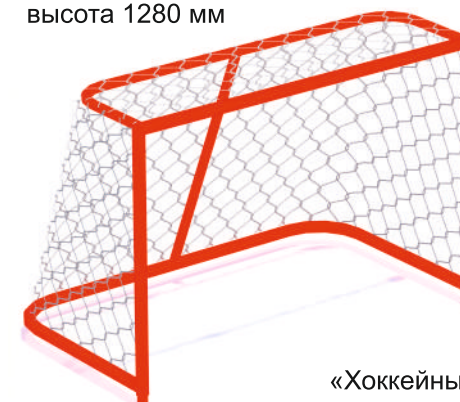

# ОБОРУДОВАНИЕ ДЛЯ СПОРТИВНЫХ ИГР

21-054

4-118

4-005

длина 2040 мм  
ширина 870 мм  
высота 1440 мм

4-033

длина 3230 мм  
ширина 1625 мм  
высота 2190 мм

4-076

длина 1800 мм  
ширина 600 мм  
высота 1300 мм

4-090

длина 3160 мм  
ширина 1200 мм  
высота 2080 мм

4-107

длина 2200 мм  
ширина 1000 мм  
высота 1270 мм

«Мини-футбольные»

длина 3250 мм  
ширина 2600 мм  
высота 3820 мм

длина 1950 мм  
ширина 1120 мм  
высота 1280 мм

«Хоккейные»

4-081

4-117

4-026

диаметр 76 мм  
высота 2000 мм

4-091

диаметр 76 мм  
высота 2500 мм

4-042

диаметр 76 мм  
высота 3000 мм

длина 7570 мм  
ширина 1510 мм  
высота 2560 мм

«Футбольные»

длина 1940 мм  
ширина 1200 мм  
высота 3800 мм

**ЩИТ**  
длина 1200 мм  
ширина 800 мм

-31-