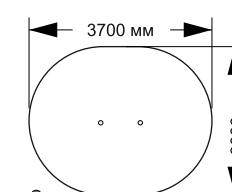

21-065

длина 700 мм
ширина 89 мм
высота 1600 мм