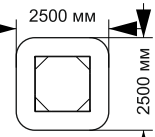

7-024

длина 1500 мм
ширина 1500 мм
высота 550 мм

«Тетрис»