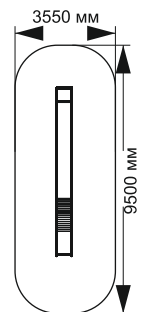

13-010

длина 6000 мм
ширина 550 мм
высота 3000 мм