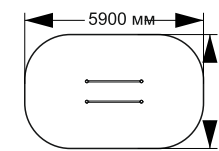

21-079

длина 1900 мм
ширина 760 мм
высота 1400 мм