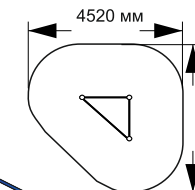

# ВОРКАУТЫ

21-001

длина 2100 мм  
ширина 600 мм  
высота 1175 мм

21-002

длина 4340 мм  
ширина 89 мм  
высота 1300 мм

21-003

длина 2120 мм  
ширина 835 мм  
высота 650 мм

Варианты соединения элементов воркауты:

- хомуты

- втулки

21-004

длина 4100 мм  
ширина 695 мм  
высота 1500 мм

21-005

длина 2089 мм  
ширина 695 мм  
высота 1500 мм

21-006

длина 2650 мм  
ширина 2650 мм  
высота 1500 мм

# ВОРКАУТЫ

21-008

длина 1510 мм  
ширина 1510 мм  
высота 2600 мм

21-009

длина 2820 мм  
ширина 2550 мм  
высота 2600 мм

21-010

длина 3520 мм  
ширина 1520 мм  
высота 2600 мм

21-011