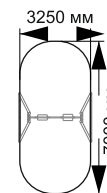

1-012

длина 10000 мм  
ширина 7000 мм  
высота 6000 мм

1-013

длина 8000 мм  
ширина 8000 мм  
высота 4000 мм

1-015

длина 9800 мм  
ширина 8600 мм  
высота 5000 мм

1-019

длина 6560 мм  
ширина 5840 мм  
высота 4430 мм

6-016

длина 2070 мм  
ширина 2220 мм  
высота 2240 мм

azcity.ru

# КАЧЕЛИ, КАРУСЕЛИ

6-017

длина 7800 мм  
ширина 6800 мм  
высота 2550 мм

6-020

длина 3640 мм  
ширина 2300 мм  
высота 2530 мм

6-021

длина 3200 мм  
ширина 2210 мм  
высота 2200 мм

6-022

длина 3200 мм  
ширина 1930 мм  
высота 2500 мм

6-041

длина 3250 мм  
ширина 2050 мм  
высота 2290 мм

14-005

длина 1490 мм  
ширина 1490 мм  
высота 770 мм

14-006

длина 1490 мм  
ширина 1490 мм  
высота 600 мм