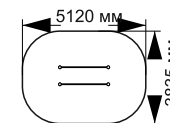

длина 2290 мм  
ширина 520 мм  
высота 1220 мм

«Стандарт»

«Стегозавр»

13-012

длина 2050 мм  
ширина 680 мм  
высота 1130 мм  
«Экскаватор»

-15-

# ВОРКАУТЫ

21-001

длина 2100 мм  
ширина 600 мм  
высота 1175 мм

21-002

длина 4340 мм  
ширина 89 мм  
высота 1300 мм

21-003

длина 2120 мм  
ширина 835 мм  
высота 650 мм

Варианты соединения элементов воркауты:

- хомуты

- втулки

21-004

длина 4100 мм  
ширина 695 мм  
высота 1500 мм

21-005

длина 2089 мм  
ширина 695 мм  
высота 1500 мм

21-006

длина 2650 мм  
ширина 2650 мм  
высота 1500 мм