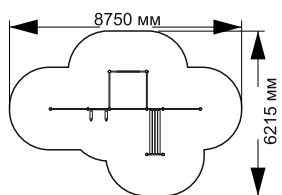

# ВОРКАУТЫ

21-074

длина 5750 мм  
ширина 3215 мм  
высота 2600 мм

21-077

длина 3520 мм  
ширина 1800 мм  
высота 2600 мм

21-078

длина 4510 мм  
ширина 760 мм  
высота 1400 мм

21-079