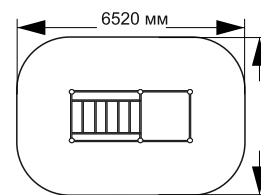

1-072

длина 7800 мм  
ширина 6100 мм  
высота 3700 мм

1-073

длина 4800 мм  
ширина 2000 мм  
высота 3640 мм

1-075

38-022

38-029

38-032

- хомуты

- втулки

21-004

длина 4100 мм  
ширина 695 мм  
высота 1500 мм

21-005

длина 2089 мм  
ширина 695 мм  
высота 1500 мм

21-006

длина 2650 мм  
ширина 2650 мм  
высота 1500 мм

# ВОРКАУТЫ

21-008

длина 1510 мм  
ширина 1510 мм  
высота 2600 мм

21-009

длина 2820 мм  
ширина 2550 мм  
высота 2600 мм

21-010

длина 3520 мм  
ширина 1520 мм  
высота 2600 мм

21-011

длина 4930 мм  
ширина 1520 мм  
высота 2600 мм

21-012

длина 7040 мм  
ширина 3430 мм  
высота 2600 мм

21-013

длина 2210 мм  
ширина 2550 мм  
высота 2600 мм

21-014

длина 6700 мм  
ширина 3100 мм  
высота 2600 мм