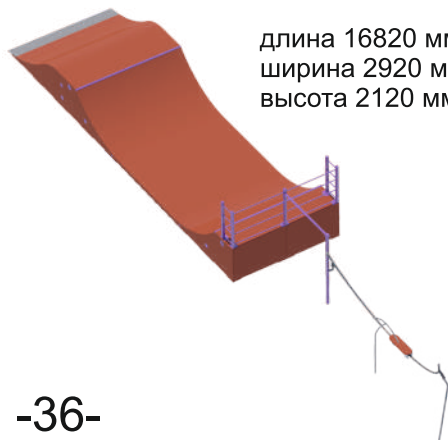

25-029

длина 16820 мм
ширина 2920 мм
высота 2120 мм