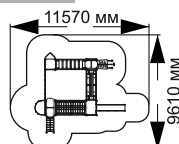

1-021

длина 3770 мм  
ширина 1820 мм  
высота 2050 мм

1-029

длина 10300 мм  
ширина 10200 мм  
высота 3500 мм

1-045

длина 7800 мм  
ширина 6500 мм  
высота 4350 мм

# ИГРОВЫЕ КОМПЛЕКСЫ

1-050

длина 7800 мм  
ширина 4460 мм  
высота 3050 мм

1-053

длина 3770 мм  
ширина 1820 мм  
высота 2050 мм

1-057

длина 3780 мм  
ширина 2560 мм  
высота 2770 мм

1-059

длина 4430 мм  
ширина 3570 мм  
высота 2270 мм

1-061

длина 7570 мм  
ширина 6610 мм  
высота 4030 мм

1-063

длина 6640 мм  
ширина 3800 мм  
высота 3510 мм

1-064

длина 8500 мм  
ширина 3000 мм  
высота 3600 мм

1-074

длина 8000 мм  
ширина 2240 мм  
высота 3200 мм

azcity.ru