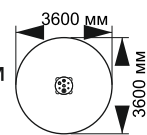

длина 2290 мм  
ширина 520 мм  
высота 1220 мм

«Стандарт»

«Стегозавр»

13-012

длина 2050 мм  
ширина 680 мм  
высота 1130 мм  
«Экскаватор»

-15-

# ПЕСОЧНИЦЫ ДОМИКИ, БЕСЕДКИ, НАВЕСЫ

7-004

длина 2280 мм  
ширина 2220 мм  
высота 1800 мм

«Лето»

7-017

длина 2050 мм  
ширина 2050 мм  
высота 470 мм

7-023

длина 3000 мм  
ширина 3000 мм  
высота 1800 мм

7-024

длина 1500 мм  
ширина 1500 мм  
высота 550 мм

«Тетрис»

7-032

длина 1660 мм  
ширина 1600 мм  
высота 200 мм

7-040

длина 1600 мм  
ширина 1600 мм  
высота 1200 мм

«Лето»

2-024

длина 1650 мм  
ширина 820 мм  
высота 2020 мм

7-015

длина 600 мм  
ширина 600 мм  
высота 560 мм

5-007

длина 2100 мм  
ширина 2000 мм  
высота 2100 мм

«Шахматы»

5-008