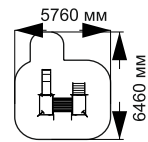

1-074

длина 8000 мм  
ширина 2240 мм  
высота 3200 мм

azcity.ru

# ИГРОВЫЕ КОМПЛЕКСЫ

1-078

длина 6680 мм  
ширина 5350 мм  
высота 3630 мм

1-080

длина 2960 мм  
ширина 2760 мм  
высота 2520 мм

1-082

длина 8000 мм  
ширина 7000 мм  
высота 2100 мм

1-091

длина 6000 мм  
ширина 4000 мм  
высота 5500 мм

1-092

длина 6400 мм  
ширина 3700 мм  
высота 3000 мм

1-093

длина 3300 мм  
ширина 2500 мм  
высота 1800 мм

2-003

длина 5640 мм  
ширина 2220 мм  
высота 1770 мм

3-004

длина 7480 мм  
ширина 7160 мм  
высота 5000 мм

3-005

длина 7480 мм  
ширина 7160 мм  
высота 3640 мм