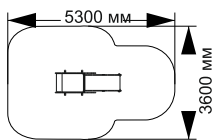

1-072

длина 7800 мм  
ширина 6100 мм  
высота 3700 мм

1-073

длина 4800 мм  
ширина 2000 мм  
высота 3640 мм

1-075

38-022

38-029

38-032

длина 1200 мм  
ширина 115 мм  
высота 850 мм

длина 1720 мм  
ширина 89 мм  
высота 2200 мм

azcity.ru

ГОРКИ

2-023

длина 5100 мм  
ширина 880 мм  
высота 2480 мм

13-009

длина 3630 мм  
ширина 710 мм  
высота 2500 мм

13-008

длина 6000 мм  
ширина 550 мм  
высота 3000 мм

13-010

длина 6000 мм  
ширина 550 мм  
высота 3000 мм

63-027

длина 2100 мм  
ширина 630 мм  
высота 1700 мм

«Дино»

13-011

длина 2290 мм  
ширина 520 мм  
высота 1220 мм

«Стандарт»

«Стегозавр»

13-012

длина 2050 мм  
ширина 680 мм  
высота 1130 мм  
«Экскаватор»

-15-