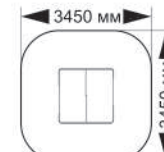

4-023

длина 920 мм
ширина 1350 мм
высота 3350 мм

4-080

длина 1120 мм
высота 735 мм

4-027

длина 2700 мм
ширина 1500 мм
высота 900 мм

4-032

длина 2740 мм
ширина 1500 мм
высота 930 мм

4-119

длина 20160 мм
ширина 10050 мм
высота 2760 мм

БЕСЕДКИ, ДОМИКИ, НАВЕСЫ

5-001

длина 2300 мм
ширина 1200 мм
высота 1800 мм

5-002

длина 1430 мм
ширина 1300 мм
высота 1930 мм

«Стандарт»

«Лето»

«ДПС»

«АЗС»

5-003

длина 2300 мм
ширина 1200 мм
высота 1800 мм

5-004

длина 2000 мм
ширина 1200 мм
высота 1800 мм

5-005

длина 1450 мм
ширина 1450 мм
высота 1820 мм

5-006

длина 4180 мм
ширина 3670 мм
высота 3700 мм

БЕСЕДКИ, ДОМИКИ, НАВЕСЫ

5-012

длина 1740 мм
ширина 1525 мм
высота 1600 мм

5-018

длина 3850 мм
ширина 2200 мм
высота 3300 мм