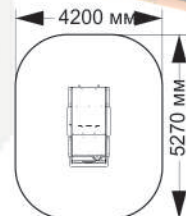

1-014

длина 3120 мм
ширина 2590 мм
высота 2600 мм

1-017

длина 2990 мм
ширина 1100 мм
высота 2440 мм

1-020

длина 4050 мм
ширина 6970 мм
высота 3460 мм

1-022

длина 6180 мм
ширина 2900 мм
высота 2300 мм

длина 14650 мм
ширина 9100 мм
высота 6000 мм

1-041

длина 18200 мм
ширина 10500 мм
высота 7500 мм

1-035

длина 6810 мм
ширина 5150 мм
высота 3190 мм

«Стандарт»

1-036

длина 6810 мм
ширина 6500 мм
высота 3190 мм

2-028

длина 2300 мм
ширина 1200 мм
высота 1340 мм

«Стандарт»

«Африка»

«Космос»

«Мороженое»

2-030

длина 2300 мм
ширина 1200 мм
высота 1480 мм

«Стандарт»

«Скорая помощь»

2-046

длина 1000 мм
ширина 165 мм
высота 1200 мм

38-034

длина 2440 мм
ширина 2410 мм
высота 1310 мм

ИГРОВЫЕ ЭЛЕМЕНТЫ

2-004