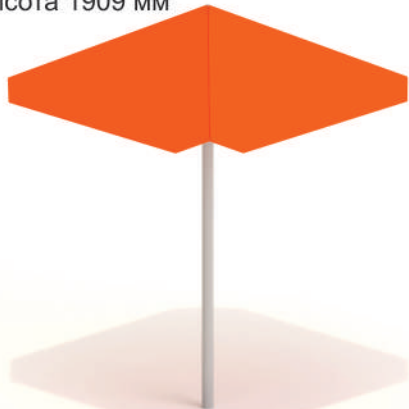

ОБОРУДОВАНИЕ ДЛЯ ПЛЯЖА

17-005

длина 1710 мм
ширина 1710 мм
высота 1909 мм