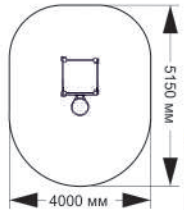

СПОРТИВНЫЕ ЭЛЕМЕНТЫ

4-029

длина 2690 мм
ширина 850 мм
высота 2475 мм

4-031

длина 5180 мм
ширина 4470 мм
высота 2570 мм

4-045

длина 3100 мм
ширина 1000 мм
высота 260 мм

4-070

длина 1920 мм
ширина 1510 мм
высота 350 мм

4-071

длина 2650 мм
ширина 1540 мм
высота 2300 мм

4-074

длина 2600 мм
ширина 800 мм
высота 350 мм

4-075

длина 1845 мм
ширина 1025 мм
высота 1835 мм

4-108

длина 1710 мм
ширина 60 мм
высота 2060 мм

СПОРТИВНЫЕ ЭЛЕМЕНТЫ

63-094

длина 1600 мм
ширина 1000 мм
высота 2630 мм

63-096

длина 1000 мм
ширина 820 мм
высота 2000 мм

4-093

длина 2210 мм
ширина 850 мм
высота 1320 мм