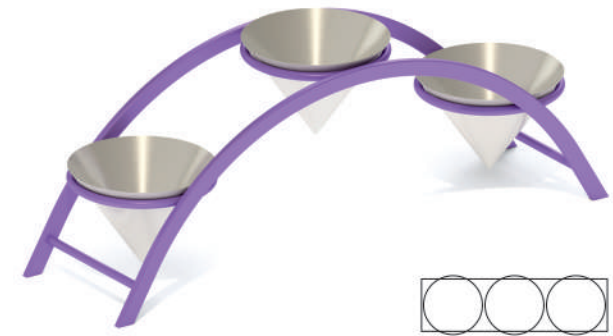

23-001

длина 1420 мм
ширина 400 мм
высота 510 мм