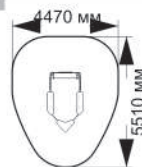

ПЕСОЧНИЦЫ, ПЕСОЧНЫЕ ДВОРИКИ, ПЕСОЧНЫЕ ЛАБИРИНТЫ

7-018

длина 1600 мм
ширина 1500 мм
высота 1500 мм

«Морской конек»

7-019

длина 2510 мм
ширина 1470 мм
высота 1150 мм

«Катер»

63-055

длина 1550 мм
ширина 1050 мм
высота 800 мм

63-056

длина 1320-закр(2440-отк) мм
ширина 1220(1220) мм
высота 240(240) мм

7-005

длина 5750 мм
ширина 4990 мм
высота 1930 мм

«Жирафы»

7-010

длина 5750 мм
ширина 4990 мм
высота 1930 мм