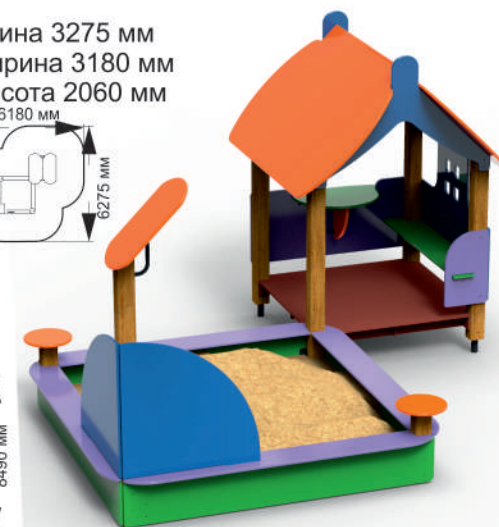

«Белоснежка»

38-023

длина 3275 мм
ширина 3180 мм
высота 2060 мм