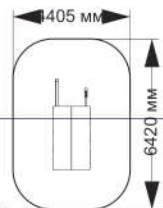

длина 1450 мм
ширина 1450 мм
высота 1820 мм

5-006

длина 4180 мм
ширина 3670 мм
высота 3700 мм

БЕСЕДКИ, ДОМИКИ, НАВЕСЫ

5-012

длина 1740 мм
ширина 1525 мм
высота 1600 мм

5-018

длина 3850 мм
ширина 2200 мм
высота 3300 мм

5-027

длина 1180 мм
ширина 1800 мм
высота 1760 мм

«Стандарт»

5-021

длина 5420 мм
ширина 4920 мм
высота 700 мм

5-016

длина 3420 мм
ширина 1405 мм
высота 1950 мм

«Кухня»