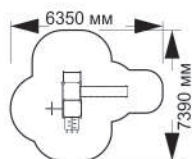

1-005

длина 3990 мм
ширина 2850 мм
высота 3340 мм