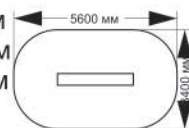

длина 2600 мм
ширина 400 мм
высота 1100 мм

4-054

длина 2600 мм
ширина 400 мм
высота 1100 мм

4-055

длина 2600 мм
ширина 400 мм
высота 1100 мм

4-089

длина 4780 мм
ширина 2450 мм
высота 2020 мм

4-110

длина 6355 мм
ширина 2120 мм
высота 2000 мм

4-111

длина 5560 мм
ширина 2000 мм
высота 1800 мм

4-112

длина 2220 мм
ширина 1035 мм
высота 470 мм

ОБОРУДОВАНИЕ ДЛЯ СПОРТИВНЫХ ИГР

4-064

длина 4035 мм
ширина 1035 мм
высота 510 мм