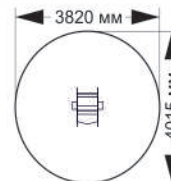

2-006

длина 1500 мм
ширина 118 мм
высота 1500 мм

2-025

длина 1670 мм
ширина 118 мм
высота 1450 мм

ИГРОВЫЕ ЭЛЕМЕНТЫ

2-007

длина 1860 мм
ширина 115 мм
высота 1510 мм

длина 1300 мм
ширина 90 мм
высота 1800 мм

2-027

2-008

длина 1880 мм
ширина 1630 мм
высота 1520 мм

«Пожарная машина»

«Скорая помощь»

«ДПС»

2-009

длина 1015 мм
ширина 820 мм
высота 870 мм

«Снегоход»

«Микро»

«Сафари»

2-011

длина 1015 мм
ширина 820 мм
высота 870 мм

«Пираты»

«Луноход»

ИГРОВЫЕ ЭЛЕМЕНТЫ

2-028

длина 2300 мм
ширина 1200 мм
высота 1340 мм

«Стандарт»

«Африка»

«Космос»

«Мороженое»

2-030

длина 2300 мм
ширина 1200 мм
высота 1480 мм