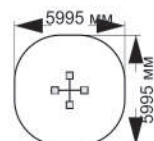

КАРУСЕЛИ

14-001

диаметр 1490 мм
высота 715 мм

14-002

диаметр 1995 мм
высота 790 мм

«Смородинка»

14-003

диаметр 1490 мм
высота 635 мм