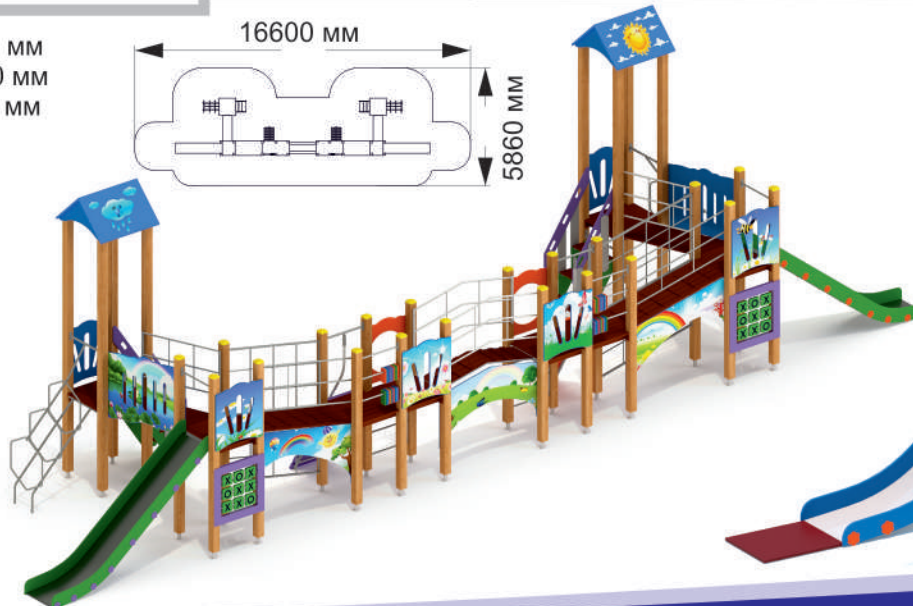

По желанию заказчика оборудование всей игровой зоны может быть выполнено путем УФ печати по указанным или заданным заказчиком тематике.

ИГРОВЫЕ КОМПЛЕКСЫ

1-018

длина 6810 мм
ширина 5150 мм
высота 3190 мм

1-027

длина 9400 мм
ширина 8900 мм
высота 3470 мм

1-030

длина 12600 мм
ширина 2860 мм
высота 3530 мм

1-032

длина 5100 мм
ширина 1150 мм
высота 2200 мм

ИГРОВЫЕ КОМПЛЕКСЫ

1-037