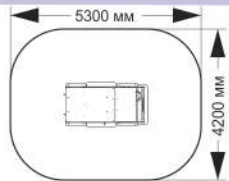

1-014

длина 3120 мм
ширина 2590 мм
высота 2600 мм

1-017

длина 2990 мм
ширина 1100 мм
высота 2440 мм

1-020

длина 4050 мм
ширина 6970 мм
высота 3460 мм

1-022

длина 6180 мм
ширина 2900 мм
высота 2300 мм

2-006

длина 1500 мм
ширина 118 мм
высота 1500 мм

2-025

длина 1670 мм
ширина 118 мм
высота 1450 мм

ИГРОВЫЕ ЭЛЕМЕНТЫ

2-007

длина 1860 мм
ширина 115 мм
высота 1510 мм

длина 1300 мм
ширина 90 мм
высота 1800 мм

«Снегоход»

«Микро»

«Сафари»

2-011

длина 1015 мм
ширина 820 мм
высота 870 мм

«Пираты»

«Луноход»

ИГРОВЫЕ ЭЛЕМЕНТЫ

2-028

длина 2300 мм
ширина 1200 мм
высота 1340 мм

«Стандарт»

«Африка»

«Космос»

«Мороженое»

2-030

длина 2300 мм
ширина 1200 мм
высота 1480 мм