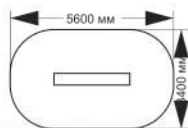

длина 1710 мм
ширина 60 мм
высота 2060 мм

СПОРТИВНЫЕ ЭЛЕМЕНТЫ

63-094

длина 1600 мм
ширина 1000 мм
высота 2630 мм

63-096

длина 1000 мм
ширина 820 мм
высота 2000 мм

4-093

длина 2210 мм
ширина 850 мм
высота 1320 мм

63-103

длина 5600 мм
ширина 2450 мм
высота 2820 мм

ОБОРУДОВАНИЕ ДЛЯ ГТО

4-051

длина 2600 мм
ширина 400 мм
высота 1100 мм

4-052

длина 2600 мм
ширина 400 мм
высота 1100 мм

4-053

длина 2600 мм
ширина 400 мм
высота 1100 мм

4-054

длина 2600 мм
ширина 400 мм
высота 1100 мм

4-055

длина 2600 мм
ширина 400 мм
высота 1100 мм

4-089

длина 4780 мм
ширина 2450 мм
высота 2020 мм

4-110

длина 6355 мм
ширина 2120 мм
высота 2000 мм

4-111

длина 5560 мм
ширина 2000 мм
высота 1800 мм

4-112

длина 2220 мм
ширина 1035 мм
высота 470 мм

ОБОРУДОВАНИЕ ДЛЯ СПОРТИВНЫХ ИГР

4-064

длина 4035 мм
ширина 1035 мм
высота 510 мм