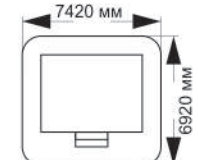

длина 1450 мм
ширина 1450 мм
высота 1820 мм

5-006

длина 4180 мм
ширина 3670 мм
высота 3700 мм

БЕСЕДКИ, ДОМИКИ, НАВЕСЫ

5-012

длина 1740 мм
ширина 1525 мм
высота 1600 мм

5-018

длина 3850 мм
ширина 2200 мм
высота 3300 мм

5-027

длина 1180 мм
ширина 1800 мм
высота 1760 мм

«Стандарт»

5-021

длина 5420 мм
ширина 4920 мм
высота 700 мм

5-016

длина 3420 мм
ширина 1405 мм
высота 1950 мм

«Кухня»