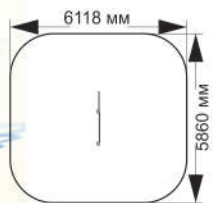

длина 14650 мм
ширина 9100 мм
высота 6000 мм

1-041

длина 18200 мм
ширина 10500 мм
высота 7500 мм

1-035

длина 6810 мм
ширина 5150 мм
высота 3190 мм

«Стандарт»

1-036

длина 6810 мм
ширина 6500 мм
высота 3190 мм

от сложности поставленной задачи и степени детализации изображений - будь то изящный орнамент, фотография или тематический рисунок.

ЗИГЗАГИ

ДОЖДИК

МИККИ

2-003

длина 5640 мм
ширина 2220 мм
высота 1770 мм

«Стандарт»

2-006

длина 1500 мм
ширина 118 мм
высота 1500 мм

2-025

длина 1670 мм
ширина 118 мм
высота 1450 мм

ИГРОВЫЕ ЭЛЕМЕНТЫ

2-007

длина 1860 мм
ширина 115 мм
высота 1510 мм

длина 1300 мм
ширина 90 мм
высота 1800 мм

2-028

длина 2300 мм
ширина 1200 мм
высота 1340 мм

«Стандарт»

«Африка»

«Космос»

«Мороженое»

2-030

длина 2300 мм
ширина 1200 мм
высота 1480 мм