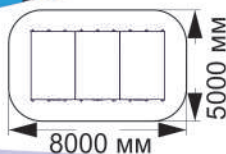

5-023

длина 4000 мм
ширина 2150 мм
высота 2100 мм