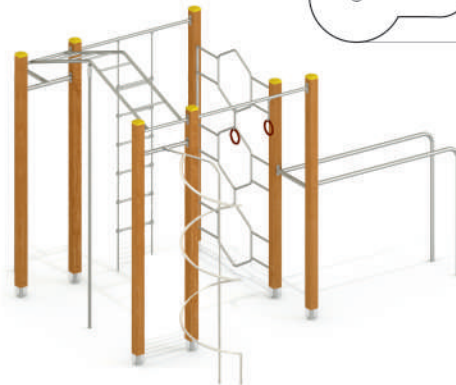

длина 1580 мм
ширина 1580 мм
высота 2600 мм

СПОРТИВНЫЕ ЭЛЕМЕНТЫ

4-018

длина 4540 мм
ширина 3290 мм
высота 2575 мм

4-019

длина 3900 мм
ширина 3500 мм
высота 2575 мм

4-024

длина 1620 мм
ширина 660 мм
высота 810 мм

4-028

длина 3450 мм
ширина 1140 мм
высота 2520 мм

4-020

длина 3000 мм
ширина 100 мм
высота 700 мм

4-021

длина 4400 мм
ширина 100 мм
высота 700 мм

4-022

длина 3200 мм
ширина 100 мм
высота 700 мм