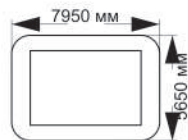

2-028

длина 2300 мм
ширина 1200 мм
высота 1340 мм

«Стандарт»

«Африка»

«Космос»

«Мороженое»

2-030

длина 2300 мм
ширина 1200 мм
высота 1480 мм

длина 1450 мм
ширина 1450 мм
высота 1820 мм

5-006

длина 4180 мм
ширина 3670 мм
высота 3700 мм

БЕСЕДКИ, ДОМИКИ, НАВЕСЫ

5-012

длина 1740 мм
ширина 1525 мм
высота 1600 мм

5-018

длина 3850 мм
ширина 2200 мм
высота 3300 мм

5-027

длина 1180 мм
ширина 1800 мм
высота 1760 мм

«Стандарт»

5-021

длина 5420 мм
ширина 4920 мм
высота 700 мм

5-016

длина 3420 мм
ширина 1405 мм
высота 1950 мм

«Кухня»

5-009

длина 5950 мм
ширина 4000 мм
высота 3300 мм

*сцена

5-010

длина 5950 мм
ширина 4000 мм
высота 3300 мм

скамья примирения
«Алтарь бракосочетания»

5-011

длина 6050 мм
ширина 3650 мм
высота 3200 мм