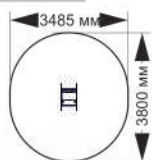

«Дельфин»

8-041

длина 980 мм
ширина 420 мм
высота 1000 мм

«Лошадка»

8-042

длина 800 мм
ширина 485 мм
высота 860 мм

«Гном»

38-024