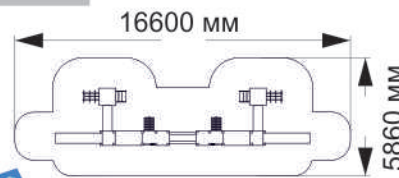

По желанию заказчика оборудование всей игровой зоны может быть выполнено путем УФ печати по указанным или заданным заказчиком тематике.

ИГРОВЫЕ КОМПЛЕКСЫ

1-018

длина 6810 мм
ширина 5150 мм
высота 3190 мм

1-027

длина 9400 мм
ширина 8900 мм
высота 3470 мм

1-030

длина 12600 мм
ширина 2860 мм
высота 3530 мм

1-032

длина 5100 мм
ширина 1150 мм
высота 2200 мм

ИГРОВЫЕ КОМПЛЕКСЫ

1-037