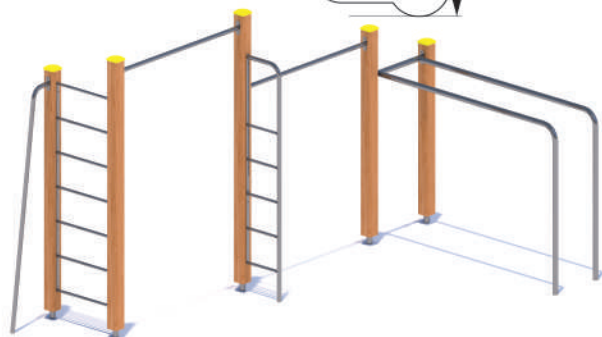

4-014

длина 4000 мм
ширина 2510 мм
высота 2270 мм