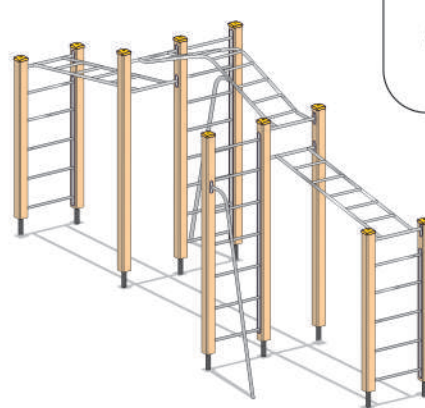

СПОРТИВНЫЕ ЭЛЕМЕНТЫ

4-010

длина 2160 мм
ширина 1520 мм
высота 2250 мм

4-011

длина 2985 мм
ширина 2700 мм
высота 2575 мм

4-012

длина 4360 мм
ширина 2020 мм
высота 2575 мм

4-013