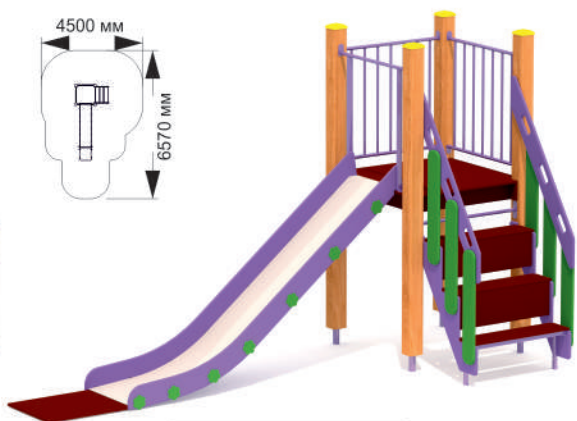

ИГРОВЫЕ КОМПЛЕКСЫ

1-001

длина 2200 мм
ширина 930 мм
высота 2150 мм

1-002

длина 3370 мм
ширина 1500 мм
высота 2040 мм

1-003

длина 3800 мм
ширина 930 мм
высота 2300 мм

1-004