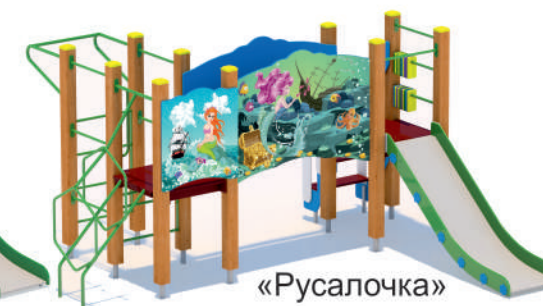

ИГРОВЫЕ КОМПЛЕКСЫ

1-016

длина 3700 мм
ширина 3700 мм
высота 1900 мм

«Космос»

По желанию заказчика оборудование всей игровой зоны может быть выполнено путем УФ печати по указанным или заданным заказчиком тематике.