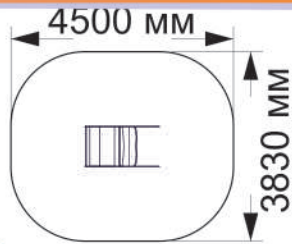

длина 14650 мм
ширина 9100 мм
высота 6000 мм

1-041

длина 18200 мм
ширина 10500 мм
высота 7500 мм

1-035

длина 6810 мм
ширина 5150 мм
высота 3190 мм

«Стандарт»

1-036

длина 6810 мм
ширина 6500 мм
высота 3190 мм

длина 6970 мм
ширина 5470 мм
высота 3460 мм

1-047

длина 8200 мм
ширина 3180 мм
высота 2880 мм

ИГРОВЫЕ КОМПЛЕКСЫ

1-085

длина 5600 мм
ширина 2900 мм
высота 3030 мм

1-086

длина 3210 мм
ширина 1880 мм
высота 2940 мм

63-040

длина 4440 мм
ширина 3180 мм
высота 1770 мм

ИГРОВЫЕ ЭЛЕМЕНТЫ

2-001

длина 1500 мм
ширина 830 мм
высота 1220 мм

«Стандарт»

«Бульдозер»

«Трактор»

от сложности поставленной задачи и степени детализации изображений - будь то изящный орнамент, фотография или тематический рисунок.

ЗИГЗАГИ

ДОЖДИК

МИККИ

2-003

длина 5640 мм
ширина 2220 мм
высота 1770 мм

«Стандарт»