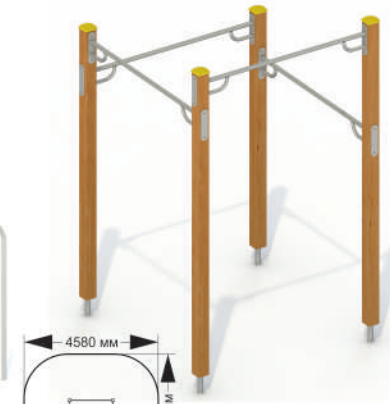

СПОРТИВНЫЕ ЭЛЕМЕНТЫ

4-010

длина 2160 мм
ширина 1520 мм
высота 2250 мм

4-011

длина 2985 мм
ширина 2700 мм
высота 2575 мм

4-012

длина 4360 мм
ширина 2020 мм
высота 2575 мм

4-013

длина 3625 мм
ширина 2420 мм
высота 2320 мм

4-014

длина 4000 мм
ширина 2510 мм
высота 2270 мм

4-015

длина 2500 мм
ширина 750 мм
высота 2250 мм

4-016

длина 3850 мм
ширина 2500 мм
высота 2250 мм

4-017

длина 1580 мм
ширина 1580 мм
высота 2600 мм

СПОРТИВНЫЕ ЭЛЕМЕНТЫ

4-018

длина 4540 мм
ширина 3290 мм
высота 2575 мм

4-019

длина 3900 мм
ширина 3500 мм
высота 2575 мм

4-024

длина 1620 мм
ширина 660 мм
высота 810 мм