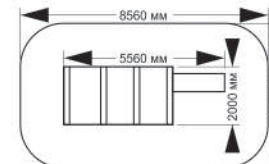

длина 14650 мм
ширина 9100 мм
высота 6000 мм

1-041

длина 18200 мм
ширина 10500 мм
высота 7500 мм

1-035

длина 6810 мм
ширина 5150 мм
высота 3190 мм

«Стандарт»

1-036

длина 6810 мм
ширина 6500 мм
высота 3190 мм

длина 2600 мм
ширина 400 мм
высота 1100 мм

4-054

длина 2600 мм
ширина 400 мм
высота 1100 мм

4-055

длина 2600 мм
ширина 400 мм
высота 1100 мм

4-089

длина 4780 мм
ширина 2450 мм
высота 2020 мм

4-110

длина 6355 мм
ширина 2120 мм
высота 2000 мм

4-111

длина 5560 мм
ширина 2000 мм
высота 1800 мм

4-112

длина 2220 мм
ширина 1035 мм
высота 470 мм

ОБОРУДОВАНИЕ ДЛЯ СПОРТИВНЫХ ИГР

4-064

длина 4035 мм
ширина 1035 мм
высота 510 мм

4-104

длина 4035 мм
ширина 1035 мм
высота 710 мм

4-088

длина 3500 мм
ширина 1500 мм
высота 800 мм

4-094

длина 4040 мм
ширина 2000 мм
высота 710 мм

4-109

длина 5000 мм
ширина 2000 мм
высота 1100 мм