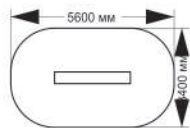

длина 1710 мм
ширина 60 мм
высота 2060 мм

СПОРТИВНЫЕ ЭЛЕМЕНТЫ

63-094

длина 1600 мм
ширина 1000 мм
высота 2630 мм

63-096

длина 1000 мм
ширина 820 мм
высота 2000 мм

4-093

длина 2210 мм
ширина 850 мм
высота 1320 мм

63-103

длина 5600 мм
ширина 2450 мм
высота 2820 мм

ОБОРУДОВАНИЕ ДЛЯ ГТО

4-051

длина 2600 мм
ширина 400 мм
высота 1100 мм

4-052

длина 2600 мм
ширина 400 мм
высота 1100 мм

4-053

длина 2600 мм
ширина 400 мм
высота 1100 мм

4-054

длина 2600 мм
ширина 400 мм
высота 1100 мм

4-055

длина 2600 мм
ширина 400 мм
высота 1100 мм

4-089

длина 4780 мм
ширина 2450 мм
высота 2020 мм

4-110