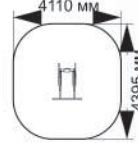

18-022

длина 1395 мм
ширина 1110 мм
высота 2500 мм