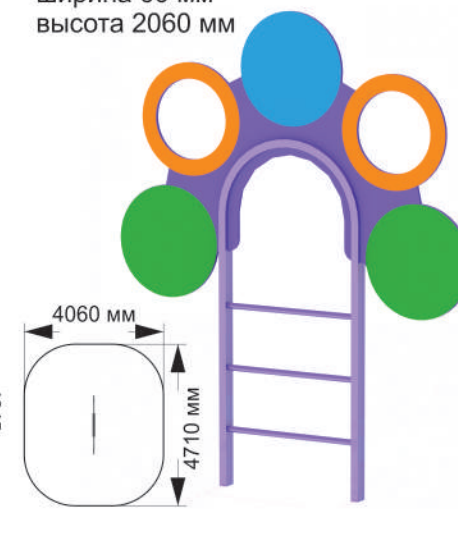

длина 1580 мм
ширина 1580 мм
высота 2600 мм

СПОРТИВНЫЕ ЭЛЕМЕНТЫ

4-018

длина 4540 мм
ширина 3290 мм
высота 2575 мм

4-019

длина 3900 мм
ширина 3500 мм
высота 2575 мм

4-024

длина 1620 мм
ширина 660 мм
высота 810 мм

СПОРТИВНЫЕ ЭЛЕМЕНТЫ

4-029

длина 2690 мм
ширина 850 мм
высота 2475 мм

4-031

длина 5180 мм
ширина 4470 мм
высота 2570 мм

4-045

длина 3100 мм
ширина 1000 мм
высота 260 мм

4-070

длина 1920 мм
ширина 1510 мм
высота 350 мм

4-071

длина 2650 мм
ширина 1540 мм
высота 2300 мм

4-074

длина 2600 мм
ширина 800 мм
высота 350 мм

4-075

длина 1845 мм
ширина 1025 мм
высота 1835 мм

4-108

длина 1710 мм
ширина 60 мм
высота 2060 мм

СПОРТИВНЫЕ ЭЛЕМЕНТЫ

63-094

длина 1600 мм
ширина 1000 мм
высота 2630 мм

63-096

длина 1000 мм
ширина 820 мм
высота 2000 мм

4-093

длина 2210 мм
ширина 850 мм
высота 1320 мм