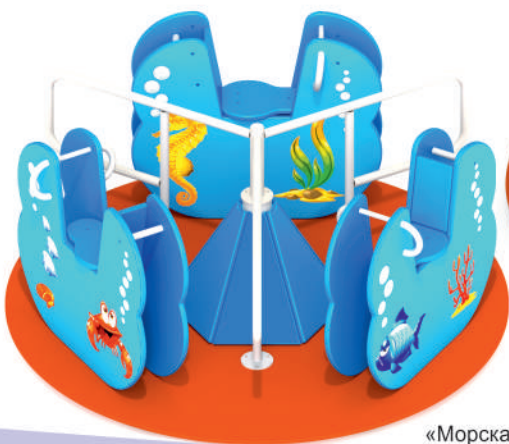

«Морская»

«Лесные звери»

14-004

диаметр 1490 мм
высота 735 мм

«Морская»

«Лесные звери»

«Крепость»

«Корабль»