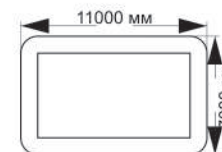

«Ферма»

5-028

длина 9000 мм
ширина 5000 мм
высота 2500 мм