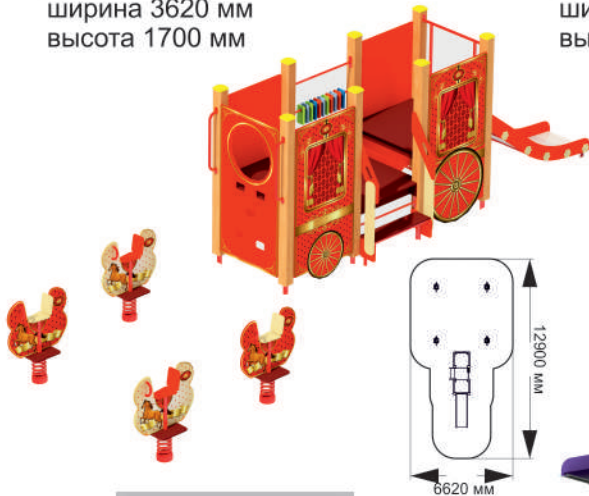

длина 14650 мм
ширина 9100 мм
высота 6000 мм

1-041

длина 18200 мм
ширина 10500 мм
высота 7500 мм

1-035

длина 6810 мм
ширина 5150 мм
высота 3190 мм

«Стандарт»

1-036

длина 6810 мм
ширина 6500 мм
высота 3190 мм

«Лето»

«Лето»

«Военная»

«Стандарт»

ИГРОВЫЕ КОМПЛЕКСЫ

1-034

длина 9420 мм
ширина 3620 мм
высота 1700 мм

1-039

длина 4350 мм
ширина 1550 мм
высота 3020 мм

1-040

длина 5920 мм
ширина 3650 мм
высота 3360 мм

1-044

длина 4000 мм
ширина 3000 мм
высота 3000 мм

1-045

длина 7800 мм
ширина 6500 мм
высота 4350 мм

1-046