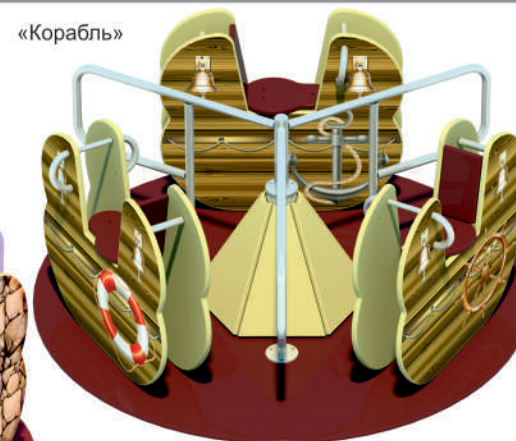

«Морская»

«Лесные звери»

14-004

диаметр 1490 мм
высота 735 мм

«Морская»

«Лесные звери»

«Крепость»

«Корабль»