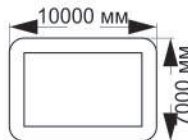

5-014

длина 8000 мм
ширина 5000 мм
высота 3000 мм