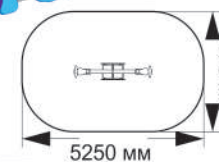

38-025

длина 2260 мм
ширина 475 мм
высота 790 мм
«Медуза»