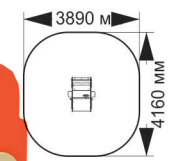

«Крепость»

«Лиса»

«Рыбка 3»

«Белка»

«Краб»

«Рыбка 4»

8-025

длина 1160 мм
ширина 890 мм
высота 890 мм