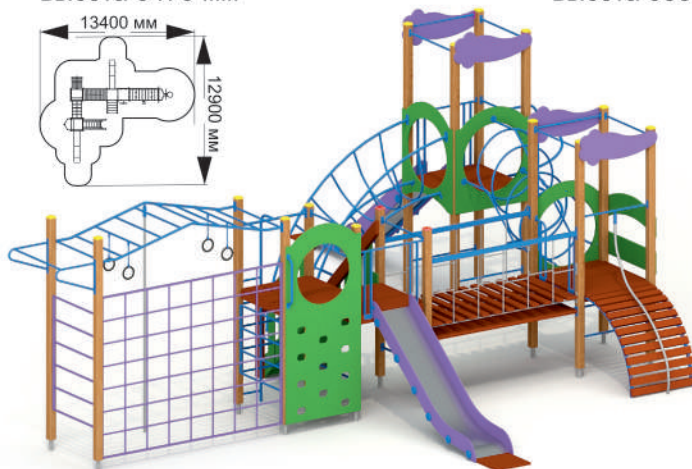

1-027

длина 9400 мм
ширина 8900 мм
высота 3470 мм