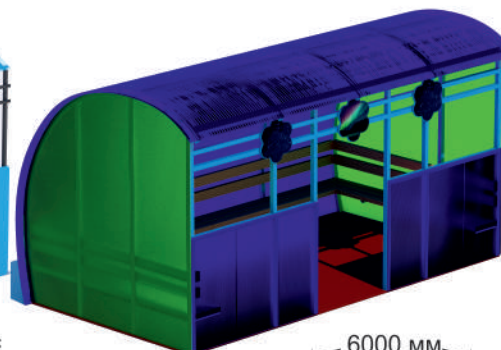

5-020

длина 4000 мм
ширина 2150 мм
высота 2100 мм