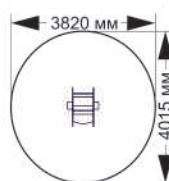

ИГРОВЫЕ ЭЛЕМЕНТЫ

2-007

длина 1860 мм
ширина 115 мм
высота 1510 мм

длина 1300 мм
ширина 90 мм
высота 1800 мм

2-027

2-008

длина 1880 мм
ширина 1630 мм
высота 1520 мм

2-009

длина 1015 мм
ширина 820 мм
высота 870 мм

2-011

длина 1015 мм
ширина 820 мм
высота 870 мм