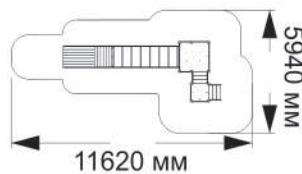

«Жираф»

СТОЛИКИ

12-001

длина 1600 мм
ширина 500 мм
высота 750 мм

13-004

длина 7620 мм
ширина 2940 мм
высота 3140 мм

«Зима»

13-005