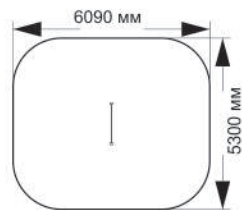

длина 14650 мм
ширина 9100 мм
высота 6000 мм

1-041

длина 18200 мм
ширина 10500 мм
высота 7500 мм

1-035

длина 6810 мм
ширина 5150 мм
высота 3190 мм

«Стандарт»

1-036

длина 6810 мм
ширина 6500 мм
высота 3190 мм

от сложности поставленной задачи и степени детализации изображений - будь то изящный орнамент, фотография или тематический рисунок.

ЗИГЗАГИ

ДОЖДИК

МИККИ

2-003

длина 5640 мм
ширина 2220 мм
высота 1770 мм

«Стандарт»

2-006

длина 1500 мм
ширина 118 мм
высота 1500 мм

2-025

длина 1670 мм
ширина 118 мм
высота 1450 мм

ИГРОВЫЕ ЭЛЕМЕНТЫ

2-007

длина 1860 мм
ширина 115 мм
высота 1510 мм

длина 1300 мм
ширина 90 мм
высота 1800 мм

2-028

длина 2300 мм
ширина 1200 мм
высота 1340 мм

«Стандарт»

«Африка»

«Космос»

«Мороженое»

2-030

длина 2300 мм
ширина 1200 мм
высота 1480 мм