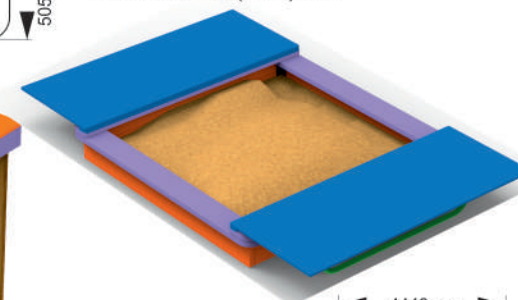

63-056

длина 1320-закр(2440-отк) мм
ширина 1220(1220) мм
высота 240(240) мм