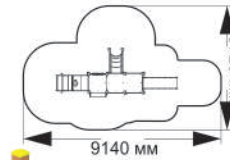

от сложности поставленной задачи и степени детализации изображений - будь то изящный орнамент, фотография или тематический рисунок.

ЗИГЗАГИ

ДОЖДИК

МИККИ

2-003

длина 5640 мм
ширина 2220 мм
высота 1770 мм

«Стандарт»

2-006

длина 1500 мм
ширина 118 мм
высота 1500 мм

2-025

длина 1670 мм
ширина 118 мм
высота 1450 мм

ИГРОВЫЕ ЭЛЕМЕНТЫ

2-007

длина 1860 мм
ширина 115 мм
высота 1510 мм

длина 1300 мм
ширина 90 мм
высота 1800 мм