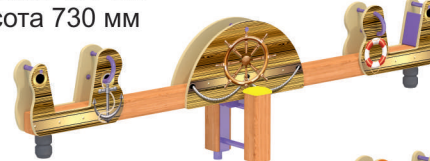

«Жар-Птица»

«Кот Ученый»

«Леший»

8-010

длина 2585 мм
ширина 400 мм
высота 730 мм

«Корабль»

«Крепость»

«Волк»