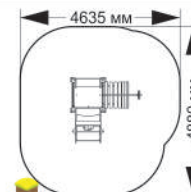

от сложности поставленной задачи и степени детализации изображений - будь то изящный орнамент, фотография или тематический рисунок.

ЗИГЗАГИ

ДОЖДИК

МИККИ

2-003

длина 5640 мм
ширина 2220 мм
высота 1770 мм

«Стандарт»

2-006

длина 1500 мм
ширина 118 мм
высота 1500 мм

2-025

длина 1670 мм
ширина 118 мм
высота 1450 мм

ИГРОВЫЕ ЭЛЕМЕНТЫ

2-007

длина 1860 мм
ширина 115 мм
высота 1510 мм

длина 1300 мм
ширина 90 мм
высота 1800 мм

2-027

2-008

длина 1880 мм
ширина 1630 мм
высота 1520 мм

«Пожарная машина»

«Скорая помощь»

«ДПС»

2-009

длина 1015 мм
ширина 820 мм
высота 870 мм

2-028

длина 2300 мм
ширина 1200 мм
высота 1340 мм

«Стандарт»

«Африка»

«Космос»

«Мороженое»

2-030

длина 2300 мм
ширина 1200 мм
высота 1480 мм