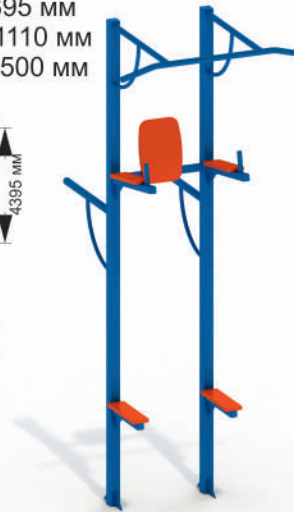

18-014

длина 1580 мм
ширина 1410 мм
высота 1415 мм

18-015

длина 925 мм
ширина 630 мм
высота 1170 мм

18-016

длина 1290 мм
ширина 870 мм
высота 1315 мм

18-017

длина 2110 мм
ширина 490 мм
высота 1315 мм

18-018

длина 1770 мм
ширина 930 мм
высота 1690 мм

18-019

длина 1700 мм
ширина 930 мм
высота 1340 мм

УЛИЧНЫЕ ТРЕНАЖЕРЫ

18-020

длина 770 мм
ширина 1000 мм
высота 1400 мм

18-021

длина 890 мм
ширина 650 мм
высота 1170 мм

18-022

длина 1395 мм
ширина 1110 мм
высота 2500 мм

18-023

длина 1140 мм
ширина 730 мм
высота 1300 мм

18-024

длина 1180 мм
ширина 585 мм
высота 1475 мм

18-025