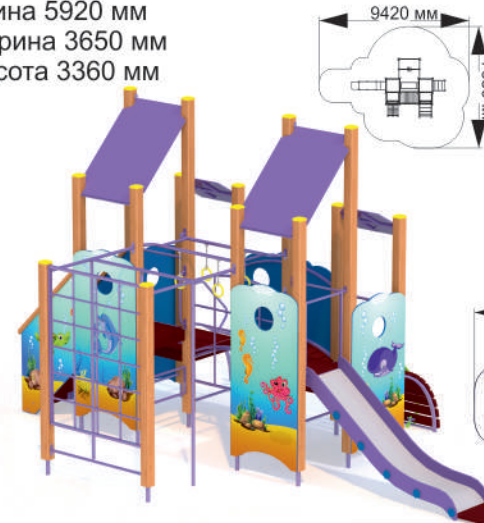

1-040

длина 5920 мм
ширина 3650 мм
высота 3360 мм