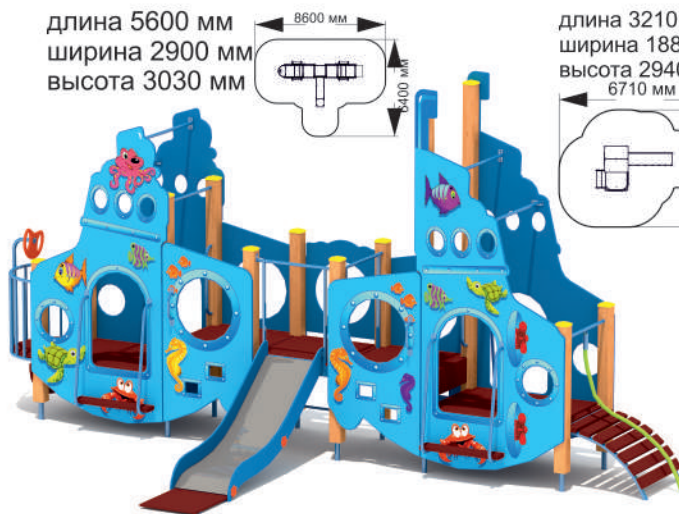

длина 6970 мм
ширина 5470 мм
высота 3460 мм

1-047

длина 8200 мм
ширина 3180 мм
высота 2880 мм

ИГРОВЫЕ КОМПЛЕКСЫ

1-085

длина 5600 мм
ширина 2900 мм
высота 3030 мм

1-086

длина 3210 мм
ширина 1880 мм
высота 2940 мм