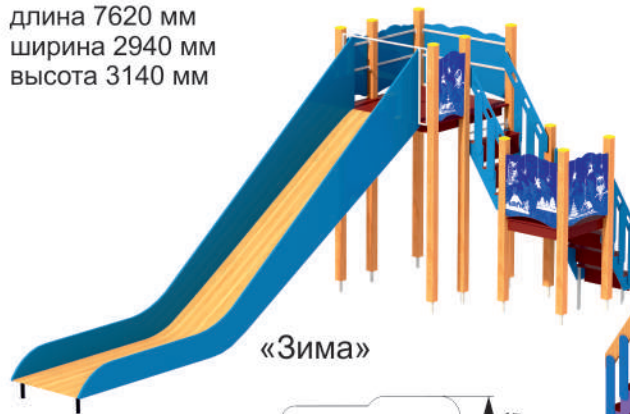

«Жираф»

СТОЛИКИ

12-001

длина 1600 мм
ширина 500 мм
высота 750 мм

13-004

длина 7620 мм
ширина 2940 мм
высота 3140 мм

«Зима»

13-005