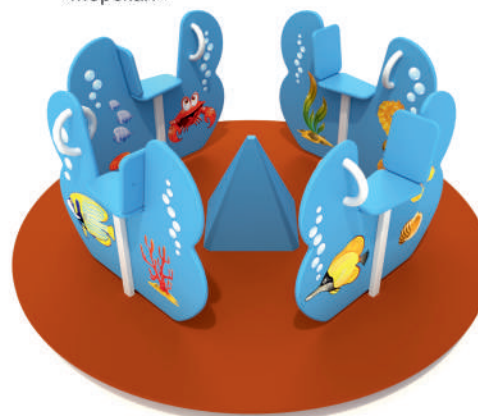

14-003

диаметр 1490 мм
высота 635 мм

«Морская»