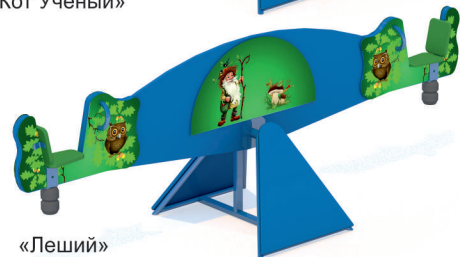

КАЧАЛКИ

8-009

длина 2640 мм
ширина 790 мм
высота 890 мм

«Леший»

8-010

длина 2585 мм
ширина 400 мм
высота 730 мм

8-011

длина 740 мм
ширина 420 мм
высота 920 мм

8-025

длина 1160 мм
ширина 890 мм
высота 890 мм