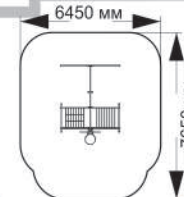

длина 1710 мм
ширина 60 мм
высота 2060 мм

СПОРТИВНЫЕ ЭЛЕМЕНТЫ

63-094

длина 1600 мм
ширина 1000 мм
высота 2630 мм

63-096

длина 1000 мм
ширина 820 мм
высота 2000 мм

4-093

длина 2210 мм
ширина 850 мм
высота 1320 мм

4-097

длина 4200 мм
ширина 3050 мм
высота 2520 мм

63-100

длина 5600 мм
ширина 2450 мм
высота 2820 мм

63-101

длина 3650 мм
ширина 2450 мм
высота 2820 мм

63-102

длина 3650 мм
ширина 2450 мм
высота 2820 мм

63-103

длина 5600 мм
ширина 2450 мм
высота 2820 мм

ОБОРУДОВАНИЕ ДЛЯ ГТО

4-051

длина 2600 мм
ширина 400 мм
высота 1100 мм

4-052

длина 2600 мм
ширина 400 мм
высота 1100 мм

4-053

длина 2600 мм
ширина 400 мм
высота 1100 мм

4-054

длина 2600 мм
ширина 400 мм
высота 1100 мм

4-055

длина 2600 мм
ширина 400 мм
высота 1100 мм

4-089

длина 4780 мм
ширина 2450 мм
высота 2020 мм

4-110