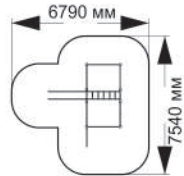

1-014

длина 3120 мм
ширина 2590 мм
высота 2600 мм

1-017

длина 2990 мм
ширина 1100 мм
высота 2440 мм

1-020

длина 4050 мм
ширина 6970 мм
высота 3460 мм

1-022

длина 6180 мм
ширина 2900 мм
высота 2300 мм

СПОРТИВНЫЕ ЭЛЕМЕНТЫ

4-010

длина 2160 мм
ширина 1520 мм
высота 2250 мм

4-011

длина 2985 мм
ширина 2700 мм
высота 2575 мм

4-012

длина 4360 мм
ширина 2020 мм
высота 2575 мм

4-013

длина 3625 мм
ширина 2420 мм
высота 2320 мм

4-014

длина 4000 мм
ширина 2510 мм
высота 2270 мм

4-015

длина 2500 мм
ширина 750 мм
высота 2250 мм

4-016

длина 3850 мм
ширина 2500 мм
высота 2250 мм

4-017

длина 1580 мм
ширина 1580 мм
высота 2600 мм

СПОРТИВНЫЕ ЭЛЕМЕНТЫ

4-018

длина 4540 мм
ширина 3290 мм
высота 2575 мм

4-019

длина 3900 мм
ширина 3500 мм
высота 2575 мм

4-024

длина 1620 мм
ширина 660 мм
высота 810 мм