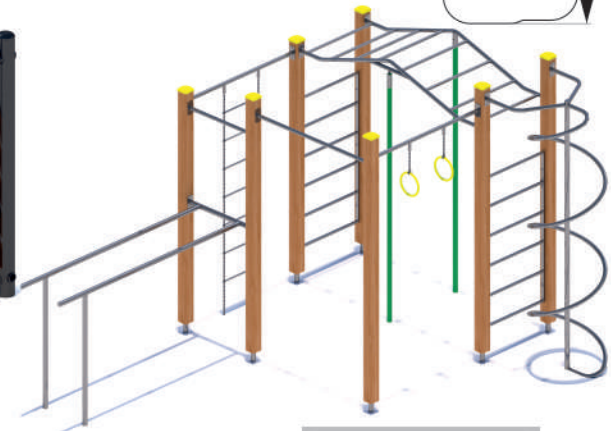

4-097

длина 4200 мм
ширина 3050 мм
высота 2520 мм