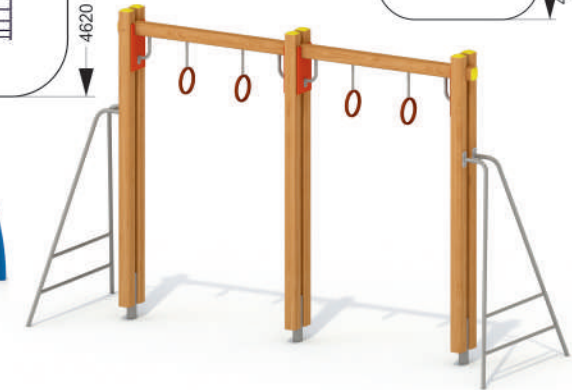

4-028

длина 3450 мм
ширина 1140 мм
высота 2520 мм