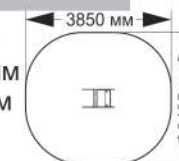

длина 1060 мм
ширина 485 мм
высота 850 мм

«Дельфин»

38-025

длина 2260 мм
ширина 475 мм
высота 790 мм
«Медуза»

38-039

длина 850 мм
ширина 485 мм
высота 760 мм

«Вертолет»

ГОРКИ, ЗИМНИЕ ГОРКИ