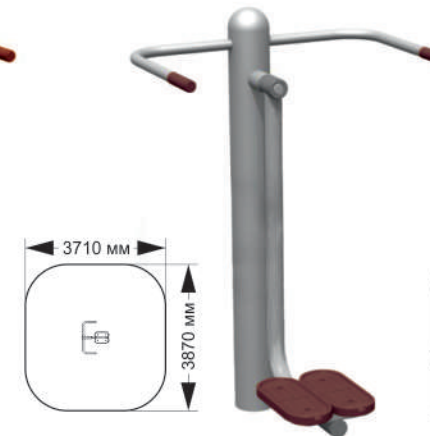

длина 1200 мм
ширина 970 мм
высота 2050 мм

18-007

длина 870 мм
ширина 710 мм
высота 1315 мм

18-008

длина 870 мм
ширина 710 мм
высота 1315 мм

18-009

длина 1130 мм
ширина 490 мм
высота 1315 мм

УЛИЧНЫЕ ТРЕНАЖЕРЫ

18-010

длина 1340 мм
ширина 1020 мм
высота 1520 мм

18-011

длина 1340 мм
ширина 640 мм
высота 1575 мм

18-012

длина 1540 мм
ширина 630 мм
высота 1315 мм

18-013

длина 1310 мм
ширина 630 мм
высота 1415 мм

18-014

длина 1580 мм
ширина 1410 мм
высота 1415 мм

18-015

длина 925 мм
ширина 630 мм
высота 1170 мм

18-016

длина 1290 мм
ширина 870 мм
высота 1315 мм

18-017

длина 2110 мм
ширина 490 мм
высота 1315 мм