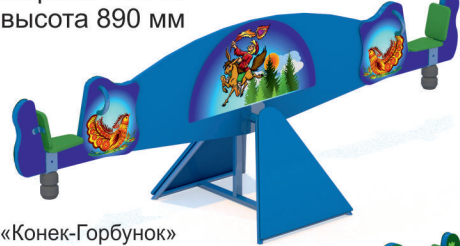

8-012

длина 2585 мм
ширина 400 мм
высота 705 мм

«Зайцы»

КАЧАЛКИ

8-009

длина 2640 мм
ширина 790 мм
высота 890 мм

«Конек-Горбунок»

«Баба-Яга»