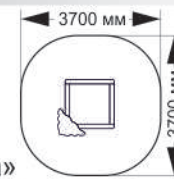

22-001

длина 590 мм
ширина 50 мм
высота 1750 мм

22-002

длина 2500 мм
ширина 130 мм
высота 3000 мм

22-008

длина 1120 мм
ширина 60 мм
высота 2120 мм

ПЕСОЧНИЦЫ, ПЕСОЧНЫЕ ДВОРИКИ, ПЕСОЧНЫЕ ЛАБИРИНТЫ

7-001

длина 1500 мм
ширина 1500 мм
высота 200 мм

7-029

длина 2000 мм
ширина 2000 мм
высота 200 мм

7-002

длина 1720 мм
ширина 1720 мм
высота 1710 мм

«Стандарт»

«Бабочка»

«Жар-Птица»