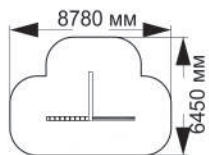

длина 2600 мм
ширина 400 мм
высота 1100 мм

4-054

длина 2600 мм
ширина 400 мм
высота 1100 мм

4-055

длина 2600 мм
ширина 400 мм
высота 1100 мм

4-089

длина 4780 мм
ширина 2450 мм
высота 2020 мм

4-110

длина 6355 мм
ширина 2120 мм
высота 2000 мм

4-111

длина 5560 мм
ширина 2000 мм
высота 1800 мм

4-112

длина 2220 мм
ширина 1035 мм
высота 470 мм

ОБОРУДОВАНИЕ ДЛЯ СПОРТИВНЫХ ИГР

4-064

длина 4035 мм
ширина 1035 мм
высота 510 мм