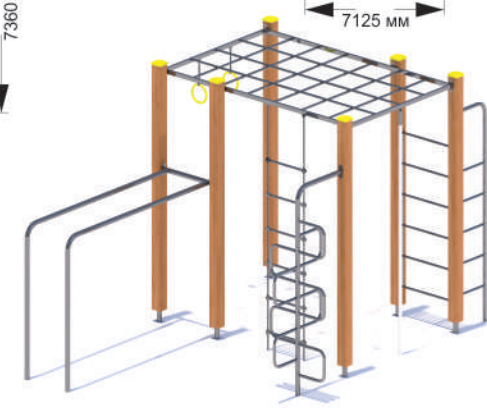

4-013

длина 3625 мм
ширина 2420 мм
высота 2320 мм