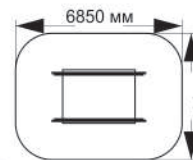

2-028

длина 2300 мм
ширина 1200 мм
высота 1340 мм

«Стандарт»

«Африка»

«Космос»

«Мороженое»

2-030

длина 2300 мм
ширина 1200 мм
высота 1480 мм

4-119

длина 20160 мм
ширина 10050 мм
высота 2760 мм

БЕСЕДКИ, ДОМИКИ, НАВЕСЫ

5-001

длина 2300 мм
ширина 1200 мм
высота 1800 мм

5-002

длина 1430 мм
ширина 1300 мм
высота 1930 мм

«Стандарт»

длина 1450 мм
ширина 1450 мм
высота 1820 мм

5-006

длина 4180 мм
ширина 3670 мм
высота 3700 мм

БЕСЕДКИ, ДОМИКИ, НАВЕСЫ

5-012

длина 1740 мм
ширина 1525 мм
высота 1600 мм

5-018

длина 3850 мм
ширина 2200 мм
высота 3300 мм

5-027

длина 1180 мм
ширина 1800 мм
высота 1760 мм

«Стандарт»

5-021

длина 5420 мм
ширина 4920 мм
высота 700 мм

5-016

длина 3420 мм
ширина 1405 мм
высота 1950 мм

«Кухня»