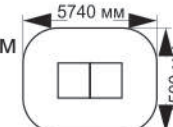

длина 6355 мм
ширина 2120 мм
высота 2000 мм

4-111

длина 5560 мм
ширина 2000 мм
высота 1800 мм

4-112

длина 2220 мм
ширина 1035 мм
высота 470 мм

ОБОРУДОВАНИЕ ДЛЯ СПОРТИВНЫХ ИГР

4-064

длина 4035 мм
ширина 1035 мм
высота 510 мм

4-104

длина 4035 мм
ширина 1035 мм
высота 710 мм

4-088

длина 3500 мм
ширина 1500 мм
высота 800 мм

4-094

длина 4040 мм
ширина 2000 мм
высота 710 мм

4-109

длина 5000 мм
ширина 2000 мм
высота 1100 мм

4-023

длина 920 мм
ширина 1350 мм
высота 3350 мм

4-080

длина 1120 мм
высота 735 мм

4-027

длина 2700 мм
ширина 1500 мм
высота 900 мм

4-032

длина 2740 мм
ширина 1500 мм
высота 930 мм

4-119

длина 20160 мм
ширина 10050 мм
высота 2760 мм

БЕСЕДКИ, ДОМИКИ, НАВЕСЫ

5-001

длина 2300 мм
ширина 1200 мм
высота 1800 мм

5-002

длина 1430 мм
ширина 1300 мм
высота 1930 мм

«Стандарт»