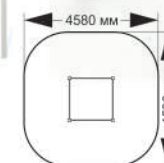

СПОРТИВНЫЕ ЭЛЕМЕНТЫ

4-010

длина 2160 мм
ширина 1520 мм
высота 2250 мм

4-011

длина 2985 мм
ширина 2700 мм
высота 2575 мм

4-012

длина 4360 мм
ширина 2020 мм
высота 2575 мм

4-013

длина 3625 мм
ширина 2420 мм
высота 2320 мм

4-014

длина 4000 мм
ширина 2510 мм
высота 2270 мм

4-015

длина 2500 мм
ширина 750 мм
высота 2250 мм

4-016

длина 3850 мм
ширина 2500 мм
высота 2250 мм

4-017

длина 1580 мм
ширина 1580 мм
высота 2600 мм

СПОРТИВНЫЕ ЭЛЕМЕНТЫ

4-018

длина 4540 мм
ширина 3290 мм
высота 2575 мм

4-019

длина 3900 мм
ширина 3500 мм
высота 2575 мм

4-024

длина 1620 мм
ширина 660 мм
высота 810 мм

4-028

длина 3450 мм
ширина 1140 мм
высота 2520 мм

4-020

длина 3000 мм
ширина 100 мм
высота 700 мм

4-021

длина 4400 мм
ширина 100 мм
высота 700 мм

4-022

длина 3200 мм
ширина 100 мм
высота 700 мм