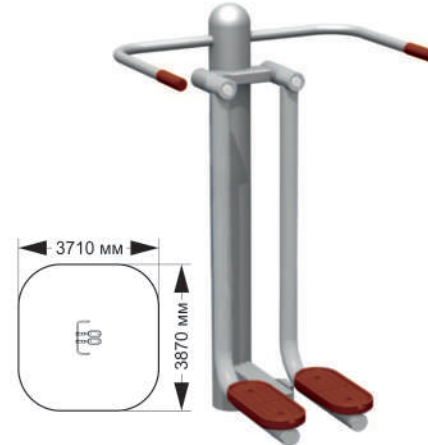

16-015

длина 3005 мм
ширина 89 мм
высота 4000 мм

16-013

длина 1500 мм
ширина 40 мм
высота 450 мм

УЛИЧНЫЕ ТРЕНАЖЕРЫ

18-001

длина 3190 мм
ширина 2590 мм
высота 2400 мм

18-002

длина 2770 мм
ширина 1390 мм
высота 2220 мм

18-003

длина 1115 мм
ширина 1070 мм
высота 665 мм

18-004

длина 1520 мм
ширина 1090 мм
высота 1660 мм

18-005

длина 975 мм
ширина 930 мм
высота 1685 мм

18-006

длина 1200 мм
ширина 970 мм
высота 2050 мм

18-007

длина 870 мм
ширина 710 мм
высота 1315 мм

18-008

длина 870 мм
ширина 710 мм
высота 1315 мм

18-009

длина 1130 мм
ширина 490 мм
высота 1315 мм

УЛИЧНЫЕ ТРЕНАЖЕРЫ