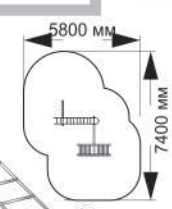

СПОРТИВНЫЕ ЭЛЕМЕНТЫ

4-010

длина 2160 мм
ширина 1520 мм
высота 2250 мм

4-011

длина 2985 мм
ширина 2700 мм
высота 2575 мм

4-012

длина 4360 мм
ширина 2020 мм
высота 2575 мм

4-013