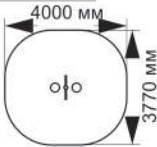

18-018

длина 1770 мм
ширина 930 мм
высота 1690 мм

18-019

длина 1700 мм
ширина 930 мм
высота 1340 мм

УЛИЧНЫЕ ТРЕНАЖЕРЫ

18-020

длина 770 мм
ширина 1000 мм
высота 1400 мм

18-021