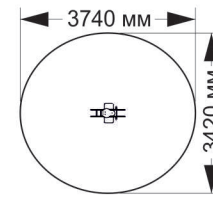

«Лев»

«Лиса»

«Морская»

«Самолет»

«Танк»

8-011

длина 740 мм
ширина 420 мм
высота 920 мм

«Котенок»