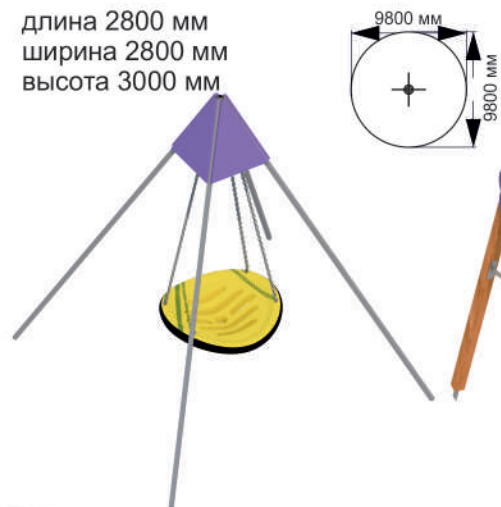

6-011

длина 2800 мм
ширина 2800 мм
высота 3000 мм