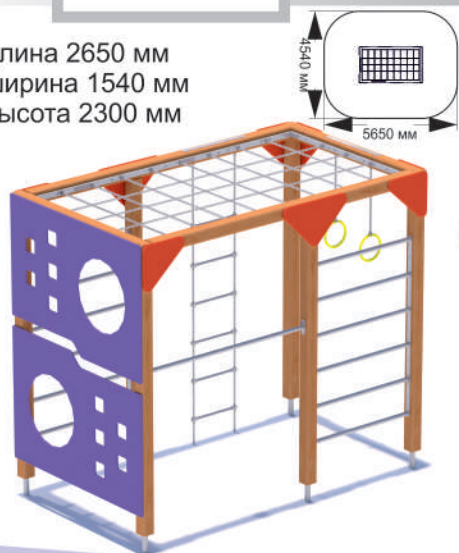

СПОРТИВНЫЕ ЭЛЕМЕНТЫ

4-029

длина 2690 мм
ширина 850 мм
высота 2475 мм

4-031

длина 5180 мм
ширина 4470 мм
высота 2570 мм

4-045

длина 3100 мм
ширина 1000 мм
высота 260 мм

4-070

длина 1920 мм
ширина 1510 мм
высота 350 мм

4-071

длина 2650 мм
ширина 1540 мм
высота 2300 мм

4-074

длина 2600 мм
ширина 800 мм
высота 350 мм

4-075

длина 1845 мм
ширина 1025 мм
высота 1835 мм

4-108