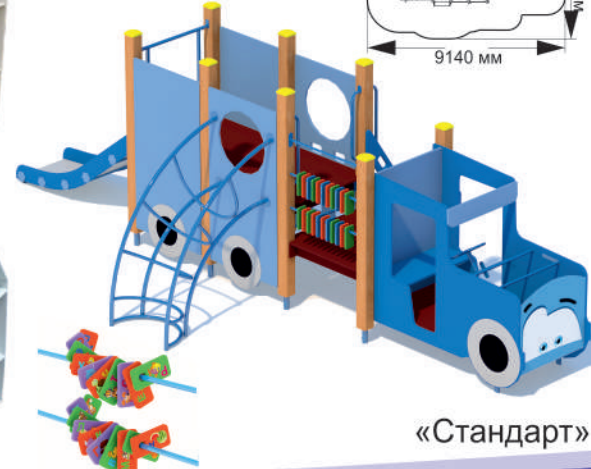

от сложности поставленной задачи и степени детализации изображений - будь то изящный орнамент, фотография или тематический рисунок.

ЗИГЗАГИ

ДОЖДИК

МИККИ

2-003

длина 5640 мм
ширина 2220 мм
высота 1770 мм

«Стандарт»