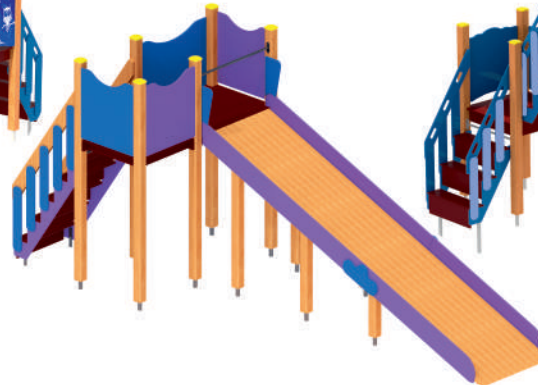

ГОРКИ, ЗИМНИЕ ГОРКИ

13-001

длина 2620 мм
ширина 560 мм
высота 1870 мм

13-002

длина 3020 мм
ширина 560 мм
высота 2140 мм

13-003

длина 4045 мм
ширина 635 мм
высота 2010 мм

63-027

длина 2100 мм
ширина 630 мм
высота 1700 мм

СТОЛИКИ

12-001

длина 1600 мм
ширина 500 мм
высота 750 мм

13-004

длина 7620 мм
ширина 2940 мм
высота 3140 мм

13-005

длина 5740 мм
ширина 2040 мм
высота 2500 мм

13-016

длина 7620 мм
ширина 2940 мм
высота 3140 мм

12-002

длина 2000 мм
ширина 2000 мм
высота 750 мм