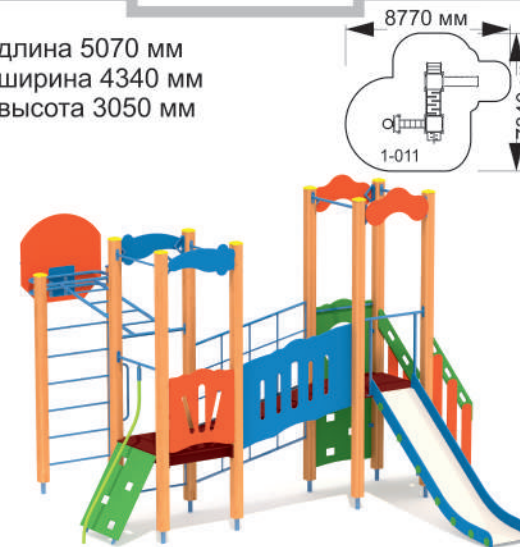

длина 5200 мм
ширина 3840 мм
высота 3460 мм

ИГРОВЫЕ КОМПЛЕКСЫ

1-009

длина 5980 мм
ширина 2580 мм
высота 3460 мм

1-010

длина 5980 мм
ширина 2300 мм
высота 3420 мм

1-011

длина 5070 мм
ширина 4340 мм
высота 3050 мм