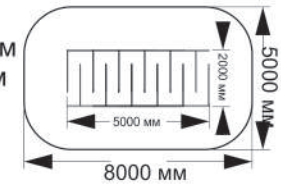

длина 6355 мм
ширина 2120 мм
высота 2000 мм

4-111

длина 5560 мм
ширина 2000 мм
высота 1800 мм

4-112

длина 2220 мм
ширина 1035 мм
высота 470 мм

ОБОРУДОВАНИЕ ДЛЯ СПОРТИВНЫХ ИГР

4-064

длина 4035 мм
ширина 1035 мм
высота 510 мм

4-104

длина 4035 мм
ширина 1035 мм
высота 710 мм

4-088

длина 3500 мм
ширина 1500 мм
высота 800 мм

4-094

длина 4040 мм
ширина 2000 мм
высота 710 мм

4-109

длина 5000 мм
ширина 2000 мм
высота 1100 мм

4-023

длина 920 мм
ширина 1350 мм
высота 3350 мм

4-080

длина 1120 мм
высота 735 мм

4-027

длина 2700 мм
ширина 1500 мм
высота 900 мм

4-032

длина 2740 мм
ширина 1500 мм
высота 930 мм