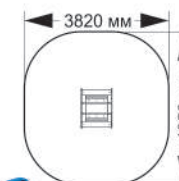

«Буренка»

8-014

диаметр 1870 мм
высота 800 мм

«Дино»

8-016

длина 2600 мм
ширина 1375 мм
высота 700 мм

8-036

длина 1050 мм
ширина 820 мм
высота 870 мм