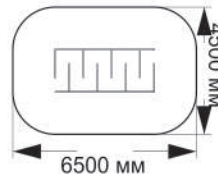

2-028

длина 2300 мм
ширина 1200 мм
высота 1340 мм

«Стандарт»

«Африка»

«Космос»

«Мороженое»

2-030

длина 2300 мм
ширина 1200 мм
высота 1480 мм

длина 2600 мм
ширина 400 мм
высота 1100 мм

4-054

длина 2600 мм
ширина 400 мм
высота 1100 мм

4-055

длина 2600 мм
ширина 400 мм
высота 1100 мм

4-089

длина 4780 мм
ширина 2450 мм
высота 2020 мм

4-110

длина 6355 мм
ширина 2120 мм
высота 2000 мм

4-111

длина 5560 мм
ширина 2000 мм
высота 1800 мм

4-112

длина 2220 мм
ширина 1035 мм
высота 470 мм

ОБОРУДОВАНИЕ ДЛЯ СПОРТИВНЫХ ИГР

4-064

длина 4035 мм
ширина 1035 мм
высота 510 мм

4-104

длина 4035 мм
ширина 1035 мм
высота 710 мм

4-088

длина 3500 мм
ширина 1500 мм
высота 800 мм

4-094

длина 4040 мм
ширина 2000 мм
высота 710 мм

4-109

длина 5000 мм
ширина 2000 мм
высота 1100 мм