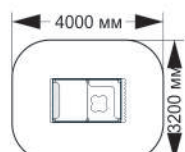

4-023

длина 920 мм
ширина 1350 мм
высота 3350 мм

4-080

длина 1120 мм
высота 735 мм

4-027

длина 2700 мм
ширина 1500 мм
высота 900 мм

4-032

длина 2740 мм
ширина 1500 мм
высота 930 мм

4-119

длина 20160 мм
ширина 10050 мм
высота 2760 мм

БЕСЕДКИ, ДОМИКИ, НАВЕСЫ

5-001

длина 2300 мм
ширина 1200 мм
высота 1800 мм

5-002

длина 1430 мм
ширина 1300 мм
высота 1930 мм

«Стандарт»

«Лето»

«ДПС»

«АЗС»

5-003

длина 2300 мм
ширина 1200 мм
высота 1800 мм

5-004

длина 2000 мм
ширина 1200 мм
высота 1800 мм

5-005

длина 1450 мм
ширина 1450 мм
высота 1820 мм

5-006

длина 4180 мм
ширина 3670 мм
высота 3700 мм

БЕСЕДКИ, ДОМИКИ, НАВЕСЫ

5-012

длина 1740 мм
ширина 1525 мм
высота 1600 мм

5-018

длина 3850 мм
ширина 2200 мм
высота 3300 мм