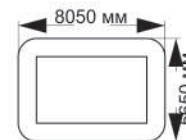

5-009

длина 5950 мм
ширина 4000 мм
высота 3300 мм

*сцена

5-010

длина 5950 мм
ширина 4000 мм
высота 3300 мм

скамья примирения
«Алтарь бракосочетания»

5-011

длина 6050 мм
ширина 3650 мм
высота 3200 мм