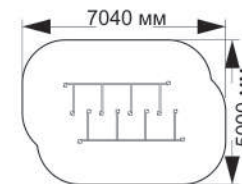

2-028

длина 2300 мм
ширина 1200 мм
высота 1340 мм

«Стандарт»

«Африка»

«Космос»

«Мороженое»

2-030

длина 2300 мм
ширина 1200 мм
высота 1480 мм

длина 6355 мм
ширина 2120 мм
высота 2000 мм

4-111

длина 5560 мм
ширина 2000 мм
высота 1800 мм

4-112

длина 2220 мм
ширина 1035 мм
высота 470 мм

ОБОРУДОВАНИЕ ДЛЯ СПОРТИВНЫХ ИГР

4-064

длина 4035 мм
ширина 1035 мм
высота 510 мм

4-104

длина 4035 мм
ширина 1035 мм
высота 710 мм

4-088

длина 3500 мм
ширина 1500 мм
высота 800 мм

4-094

длина 4040 мм
ширина 2000 мм
высота 710 мм

4-109

длина 5000 мм
ширина 2000 мм
высота 1100 мм

4-023

длина 920 мм
ширина 1350 мм
высота 3350 мм

4-080

длина 1120 мм
высота 735 мм

4-027

длина 2700 мм
ширина 1500 мм
высота 900 мм

4-032

длина 2740 мм
ширина 1500 мм
высота 930 мм