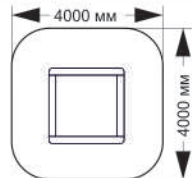

22-001

длина 590 мм
ширина 50 мм
высота 1750 мм

22-002

длина 2500 мм
ширина 130 мм
высота 3000 мм

22-008

длина 1120 мм
ширина 60 мм
высота 2120 мм

ПЕСОЧНИЦЫ, ПЕСОЧНЫЕ ДВОРИКИ, ПЕСОЧНЫЕ ЛАБИРИНТЫ

7-001

длина 1500 мм
ширина 1500 мм
высота 200 мм

7-029

длина 2000 мм
ширина 2000 мм
высота 200 мм

7-002

длина 1720 мм
ширина 1720 мм
высота 1710 мм

«Стандарт»

«Бабочка»

«Жар-Птица»