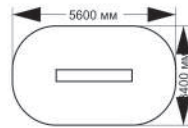

длина 1710 мм
ширина 60 мм
высота 2060 мм

СПОРТИВНЫЕ ЭЛЕМЕНТЫ

63-094

длина 1600 мм
ширина 1000 мм
высота 2630 мм

63-096

длина 1000 мм
ширина 820 мм
высота 2000 мм

4-093

длина 2210 мм
ширина 850 мм
высота 1320 мм

63-103

длина 5600 мм
ширина 2450 мм
высота 2820 мм

ОБОРУДОВАНИЕ ДЛЯ ГТО

4-051

длина 2600 мм
ширина 400 мм
высота 1100 мм

4-052

длина 2600 мм
ширина 400 мм
высота 1100 мм

4-053

длина 2600 мм
ширина 400 мм
высота 1100 мм

4-054

длина 2600 мм
ширина 400 мм
высота 1100 мм

4-055

длина 2600 мм
ширина 400 мм
высота 1100 мм

4-089

длина 4780 мм
ширина 2450 мм
высота 2020 мм

4-110