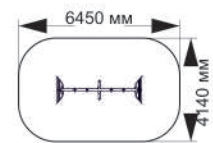

СПОРТИВНЫЕ ЭЛЕМЕНТЫ

4-010

длина 2160 мм
ширина 1520 мм
высота 2250 мм

4-011

длина 2985 мм
ширина 2700 мм
высота 2575 мм

4-012

длина 4360 мм
ширина 2020 мм
высота 2575 мм

4-013

длина 1580 мм
ширина 1580 мм
высота 2600 мм

СПОРТИВНЫЕ ЭЛЕМЕНТЫ

4-018

длина 4540 мм
ширина 3290 мм
высота 2575 мм

4-019

длина 3900 мм
ширина 3500 мм
высота 2575 мм

4-024

длина 1620 мм
ширина 660 мм
высота 810 мм

4-028

длина 3450 мм
ширина 1140 мм
высота 2520 мм

4-020

длина 3000 мм
ширина 100 мм
высота 700 мм

4-021

длина 4400 мм
ширина 100 мм
высота 700 мм

4-022

длина 3200 мм
ширина 100 мм
высота 700 мм