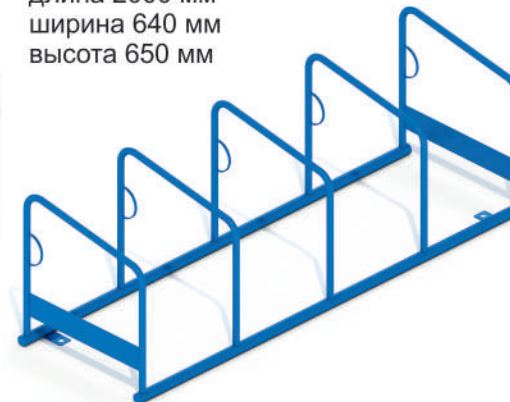

38-023

длина 3275 мм
ширина 3180 мм
высота 2060 мм

7-006

длина 2255 мм
ширина 2030 мм
высота 1325 мм

63-089

длина 2880 мм
ширина 1990 мм
высота 1110 мм

ПАРКОВКИ

20-001

длина 2000 мм
ширина 640 мм
высота 650 мм

20-004

длина 4200 мм
ширина 2000 мм
высота 2000 мм

КАЧАЛКИ

8-002

длина 3030 мм
ширина 410 мм
высота 670 мм

8-003

длина 2530 мм
ширина 300 мм
высота 670 мм