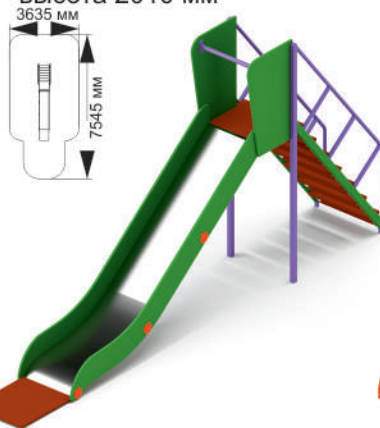

13-003

длина 4045 мм
ширина 635 мм
высота 2010 мм