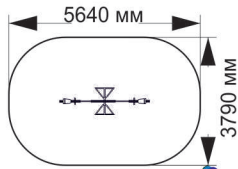

8-004

длина 3030 мм
ширина 300 мм
высота 670 мм

8-005

длина 700 мм
ширина 485 мм
высота 755 мм

8-006

длина 640 мм
ширина 280 мм
высота 815 мм

8-007

длина 1500 мм
ширина 1500 мм
высота 550 мм

8-012

длина 2585 мм
ширина 400 мм
высота 705 мм

«Зайцы»

КАЧАЛКИ

8-009

длина 2640 мм
ширина 790 мм
высота 890 мм

«Конек-Горбунок»

«Баба-Яга»