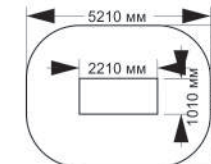

длина 2600 мм
ширина 400 мм
высота 1100 мм

4-054

длина 2600 мм
ширина 400 мм
высота 1100 мм

4-055

длина 2600 мм
ширина 400 мм
высота 1100 мм

4-089

длина 4780 мм
ширина 2450 мм
высота 2020 мм

4-110

длина 6355 мм
ширина 2120 мм
высота 2000 мм

4-111

длина 5560 мм
ширина 2000 мм
высота 1800 мм

4-112

длина 2220 мм
ширина 1035 мм
высота 470 мм

ОБОРУДОВАНИЕ ДЛЯ СПОРТИВНЫХ ИГР

4-064

длина 4035 мм
ширина 1035 мм
высота 510 мм

4-104

длина 4035 мм
ширина 1035 мм
высота 710 мм

4-088

длина 3500 мм
ширина 1500 мм
высота 800 мм

4-094

длина 4040 мм
ширина 2000 мм
высота 710 мм

4-109

длина 5000 мм
ширина 2000 мм
высота 1100 мм