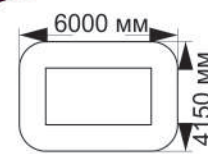

5-009

длина 5950 мм
ширина 4000 мм
высота 3300 мм

*сцена

5-010

длина 5950 мм
ширина 4000 мм
высота 3300 мм

скамья примирения
«Алтарь бракосочетания»

5-011

длина 6050 мм
ширина 3650 мм
высота 3200 мм

ящик для игрушек

5-013

длина 8000 мм
ширина 5000 мм
высота 3000 мм

5-014

длина 8000 мм
ширина 5000 мм
высота 3000 мм

5-015

длина 6000 мм
ширина 3000 мм
высота 3100 мм

5-020

длина 4000 мм
ширина 2150 мм
высота 2100 мм

5-023

длина 4000 мм
ширина 2150 мм
высота 2100 мм

6-001

длина 1620 мм
ширина 1620 мм
высота 1650 мм

6-002

длина 1850 мм
ширина 2210 мм
высота 2250 мм

6-003