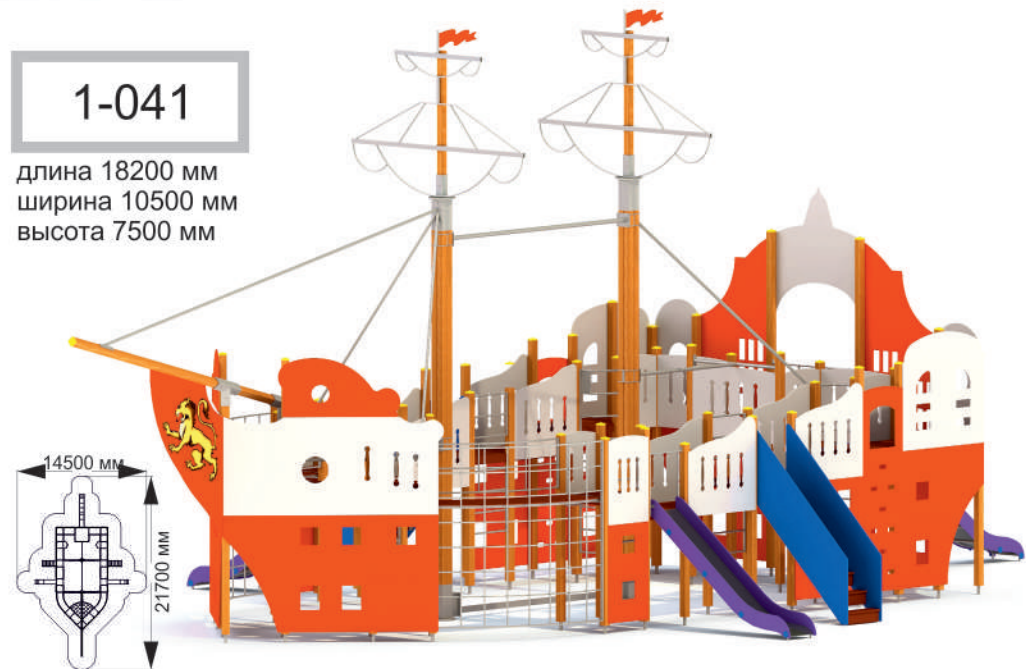

1-041

длина 18200 мм
ширина 10500 мм
высота 7500 мм