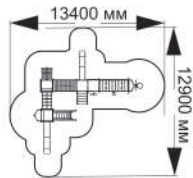

1-024

длина 6560 мм
ширина 5840 мм
высота 4590 мм

ИГРОВЫЕ КОМПЛЕКСЫ

1-016

длина 3700 мм
ширина 3700 мм
высота 1900 мм

«Стандарт»

«Сладкое королевство»

«Космос»

По желанию заказчика оборудование всей игровой зоны может быть выполнено путем УФ печати по указанным или заданным заказчиком тематике.

ИГРОВЫЕ КОМПЛЕКСЫ

1-018

длина 6810 мм
ширина 5150 мм
высота 3190 мм

1-027

длина 9400 мм
ширина 8900 мм
высота 3470 мм

1-030

длина 12600 мм
ширина 2860 мм
высота 3530 мм

1-032

длина 5100 мм
ширина 1150 мм
высота 2200 мм

ИГРОВЫЕ КОМПЛЕКСЫ

1-037

длина 14650 мм
ширина 9100 мм
высота 6000 мм

1-041

длина 18200 мм
ширина 10500 мм
высота 7500 мм

1-035

длина 6810 мм
ширина 5150 мм
высота 3190 мм

«Стандарт»

1-036

длина 6810 мм
ширина 6500 мм
высота 3190 мм