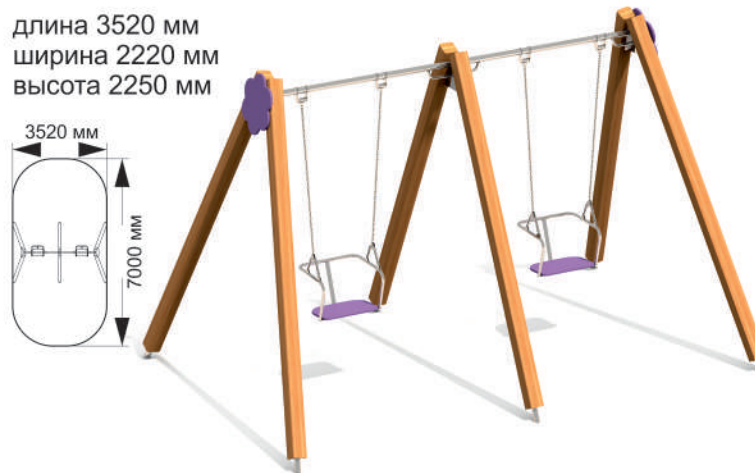

6-005

длина 3520 мм
ширина 2220 мм
высота 2250 мм