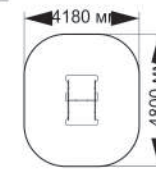

длина 1450 мм
ширина 1450 мм
высота 1820 мм

5-006

длина 4180 мм
ширина 3670 мм
высота 3700 мм

БЕСЕДКИ, ДОМИКИ, НАВЕСЫ

5-012

длина 1740 мм
ширина 1525 мм
высота 1600 мм

5-018

длина 3850 мм
ширина 2200 мм
высота 3300 мм

5-027

длина 1180 мм
ширина 1800 мм
высота 1760 мм

«Стандарт»

5-021

длина 5420 мм
ширина 4920 мм
высота 700 мм

5-016

длина 3420 мм
ширина 1405 мм
высота 1950 мм

«Кухня»