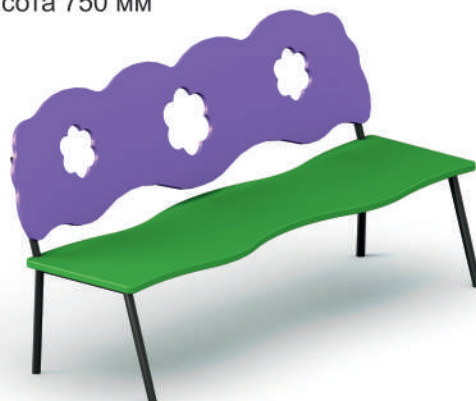

19-008

длина 2000 мм
ширина 560 мм
высота 650 мм

19-009

длина 2500 мм
ширина 560 мм
высота 650 мм

19-002/1

длина 2000 мм
ширина 650 мм
высота 520 мм

19-010

длина 1490 мм
ширина 425 мм
высота 750 мм

19-011

длина 2030 мм
ширина 500 мм
высота 600 мм

19-015

длина 1995 мм
ширина 820 мм
высота 860 мм

СКАМЕЙКИ

19-016

длина 1200 мм
ширина 620 мм
высота 680 мм

«Лето»