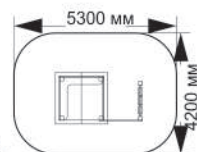

4-023

длина 920 мм
ширина 1350 мм
высота 3350 мм

4-080

длина 1120 мм
высота 735 мм

4-027

длина 2700 мм
ширина 1500 мм
высота 900 мм

4-032

длина 2740 мм
ширина 1500 мм
высота 930 мм

4-119

длина 20160 мм
ширина 10050 мм
высота 2760 мм

БЕСЕДКИ, ДОМИКИ, НАВЕСЫ

5-001

длина 2300 мм
ширина 1200 мм
высота 1800 мм

5-002

длина 1430 мм
ширина 1300 мм
высота 1930 мм

«Стандарт»

«Лето»

«ДПС»

«АЗС»

5-003

длина 2300 мм
ширина 1200 мм
высота 1800 мм

5-004

длина 2000 мм
ширина 1200 мм
высота 1800 мм

5-005

длина 1450 мм
ширина 1450 мм
высота 1820 мм

5-006

длина 4180 мм
ширина 3670 мм
высота 3700 мм

БЕСЕДКИ, ДОМИКИ, НАВЕСЫ

5-012

длина 1740 мм
ширина 1525 мм
высота 1600 мм

5-018

длина 3850 мм
ширина 2200 мм
высота 3300 мм