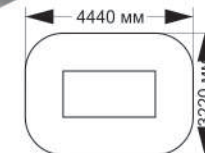

7-003

длина 2280 мм
ширина 2000 мм
высота 230 мм

7-003/17-005

длина 2280 мм
ширина 2000 мм
высота 1909 мм

7-007

длина 2570 мм
ширина 2000 мм
высота 1580 мм

7-009

длина 3000 мм
ширина 1450 мм
высота 350 мм

ПЕСОЧНИЦЫ, ПЕСОЧНЫЕ ДВОРИКИ, ПЕСОЧНЫЕ ЛАБИРИНТЫ

7-018

длина 1600 мм
ширина 1500 мм
высота 1500 мм

«Морской конек»

7-019

длина 2510 мм
ширина 1470 мм
высота 1150 мм

«Катер»

63-055

длина 1550 мм
ширина 1050 мм
высота 800 мм

63-056

длина 1320-закр(2440-отк) мм
ширина 1220(1220) мм
высота 240(240) мм

7-005

длина 5750 мм
ширина 4990 мм
высота 1930 мм

«Жирафы»

7-010

длина 5750 мм
ширина 4990 мм
высота 1930 мм