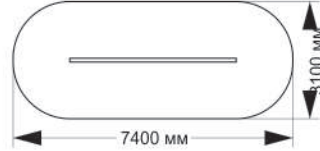

1-014

длина 3120 мм
ширина 2590 мм
высота 2600 мм

1-017

длина 2990 мм
ширина 1100 мм
высота 2440 мм

1-020

длина 4050 мм
ширина 6970 мм
высота 3460 мм

1-022

длина 6180 мм
ширина 2900 мм
высота 2300 мм

длина 1580 мм
ширина 1580 мм
высота 2600 мм

СПОРТИВНЫЕ ЭЛЕМЕНТЫ

4-018

длина 4540 мм
ширина 3290 мм
высота 2575 мм

4-019

длина 3900 мм
ширина 3500 мм
высота 2575 мм

4-024

длина 1620 мм
ширина 660 мм
высота 810 мм

4-028

длина 3450 мм
ширина 1140 мм
высота 2520 мм

4-020

длина 3000 мм
ширина 100 мм
высота 700 мм

4-021

длина 4400 мм
ширина 100 мм
высота 700 мм

4-022

длина 3200 мм
ширина 100 мм
высота 700 мм

4-061

длина 3680 мм
ширина 100 мм
высота 700 мм

4-059

длина 2590 мм
ширина 100 мм
высота 350 мм

4-086

длина 3500 мм
ширина 100 мм
высота 400 мм

4-062

длина 4190 мм
ширина 3790 мм
высота 1000 мм