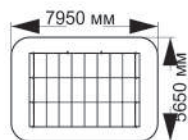

5-009

длина 5950 мм
ширина 4000 мм
высота 3300 мм

*сцена

5-010

длина 5950 мм
ширина 4000 мм
высота 3300 мм

скамья примирения
«Алтарь бракосочетания»

5-011

длина 6050 мм
ширина 3650 мм
высота 3200 мм