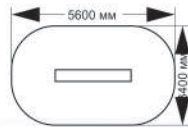

2-028

длина 2300 мм
ширина 1200 мм
высота 1340 мм

«Стандарт»

«Африка»

«Космос»

«Мороженое»

2-030

длина 2300 мм
ширина 1200 мм
высота 1480 мм

длина 1710 мм
ширина 60 мм
высота 2060 мм

СПОРТИВНЫЕ ЭЛЕМЕНТЫ

63-094

длина 1600 мм
ширина 1000 мм
высота 2630 мм

63-096

длина 1000 мм
ширина 820 мм
высота 2000 мм

4-093

длина 2210 мм
ширина 850 мм
высота 1320 мм

63-103

длина 5600 мм
ширина 2450 мм
высота 2820 мм

ОБОРУДОВАНИЕ ДЛЯ ГТО

4-051

длина 2600 мм
ширина 400 мм
высота 1100 мм

4-052

длина 2600 мм
ширина 400 мм
высота 1100 мм

4-053

длина 2600 мм
ширина 400 мм
высота 1100 мм

4-054

длина 2600 мм
ширина 400 мм
высота 1100 мм

4-055

длина 2600 мм
ширина 400 мм
высота 1100 мм

4-089

длина 4780 мм
ширина 2450 мм
высота 2020 мм

4-110