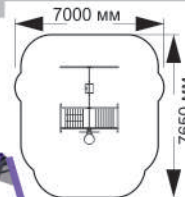

длина 1710 мм
ширина 60 мм
высота 2060 мм

СПОРТИВНЫЕ ЭЛЕМЕНТЫ

63-094

длина 1600 мм
ширина 1000 мм
высота 2630 мм

63-096

длина 1000 мм
ширина 820 мм
высота 2000 мм

4-093

длина 2210 мм
ширина 850 мм
высота 1320 мм

4-097

длина 4200 мм
ширина 3050 мм
высота 2520 мм

63-100

длина 5600 мм
ширина 2450 мм
высота 2820 мм

63-101

длина 3650 мм
ширина 2450 мм
высота 2820 мм

63-102

длина 3650 мм
ширина 2450 мм
высота 2820 мм