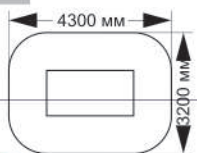

2-028

длина 2300 мм
ширина 1200 мм
высота 1340 мм

«Стандарт»

«Африка»

«Космос»

«Мороженое»

2-030

длина 2300 мм
ширина 1200 мм
высота 1480 мм

4-104

длина 4035 мм
ширина 1035 мм
высота 710 мм

4-088

длина 3500 мм
ширина 1500 мм
высота 800 мм

4-094

длина 4040 мм
ширина 2000 мм
высота 710 мм

4-109

длина 5000 мм
ширина 2000 мм
высота 1100 мм

4-023

длина 920 мм
ширина 1350 мм
высота 3350 мм

4-080

длина 1120 мм
высота 735 мм

4-027

длина 2700 мм
ширина 1500 мм
высота 900 мм

4-032

длина 2740 мм
ширина 1500 мм
высота 930 мм

4-119

длина 20160 мм
ширина 10050 мм
высота 2760 мм

БЕСЕДКИ, ДОМИКИ, НАВЕСЫ

5-001

длина 2300 мм
ширина 1200 мм
высота 1800 мм

5-002

длина 1430 мм
ширина 1300 мм
высота 1930 мм

«Стандарт»