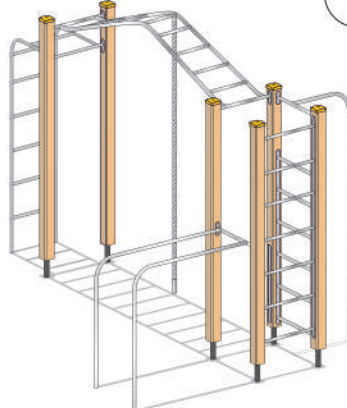

СПОРТИВНЫЕ ЭЛЕМЕНТЫ

4-010

длина 2160 мм
ширина 1520 мм
высота 2250 мм

4-011

длина 2985 мм
ширина 2700 мм
высота 2575 мм

4-012

длина 4360 мм
ширина 2020 мм
высота 2575 мм

4-013