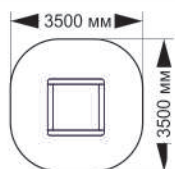

22-001

длина 590 мм
ширина 50 мм
высота 1750 мм

22-002

длина 2500 мм
ширина 130 мм
высота 3000 мм

22-008

длина 1120 мм
ширина 60 мм
высота 2120 мм

ПЕСОЧНИЦЫ, ПЕСОЧНЫЕ ДВОРИКИ, ПЕСОЧНЫЕ ЛАБИРИНТЫ

7-001

длина 1500 мм
ширина 1500 мм
высота 200 мм

7-029

длина 2000 мм
ширина 2000 мм
высота 200 мм

7-002

длина 1720 мм
ширина 1720 мм
высота 1710 мм

«Стандарт»

«Бабочка»

«Жар-Птица»