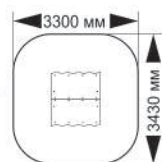

2-028

длина 2300 мм
ширина 1200 мм
высота 1340 мм

«Стандарт»

«Африка»

«Космос»

«Мороженое»

2-030

длина 2300 мм
ширина 1200 мм
высота 1480 мм

4-104

длина 4035 мм
ширина 1035 мм
высота 710 мм

4-088

длина 3500 мм
ширина 1500 мм
высота 800 мм

4-094

длина 4040 мм
ширина 2000 мм
высота 710 мм

4-109

длина 5000 мм
ширина 2000 мм
высота 1100 мм

4-023

длина 920 мм
ширина 1350 мм
высота 3350 мм

4-080

длина 1120 мм
высота 735 мм

4-027

длина 2700 мм
ширина 1500 мм
высота 900 мм

4-032

длина 2740 мм
ширина 1500 мм
высота 930 мм

4-119

длина 20160 мм
ширина 10050 мм
высота 2760 мм

БЕСЕДКИ, ДОМИКИ, НАВЕСЫ

5-001

длина 2300 мм
ширина 1200 мм
высота 1800 мм

5-002

длина 1430 мм
ширина 1300 мм
высота 1930 мм

«Стандарт»