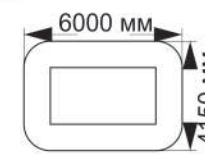

5-009

длина 5950 мм
ширина 4000 мм
высота 3300 мм

*сцена

5-010

длина 5950 мм
ширина 4000 мм
высота 3300 мм

скамья примирения
«Алтарь бракосочетания»

5-011

длина 6050 мм
ширина 3650 мм
высота 3200 мм

ящик для игрушек

5-013

длина 8000 мм
ширина 5000 мм
высота 3000 мм

5-014

длина 8000 мм
ширина 5000 мм
высота 3000 мм

5-015

длина 6000 мм
ширина 3000 мм
высота 3100 мм

5-020

длина 4000 мм
ширина 2150 мм
высота 2100 мм

5-023

длина 4000 мм
ширина 2150 мм
высота 2100 мм

6-001

длина 1620 мм
ширина 1620 мм
высота 1650 мм

6-002

длина 1850 мм
ширина 2210 мм
высота 2250 мм

6-003