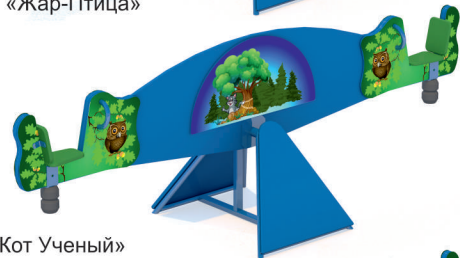

«Кот Ученый»