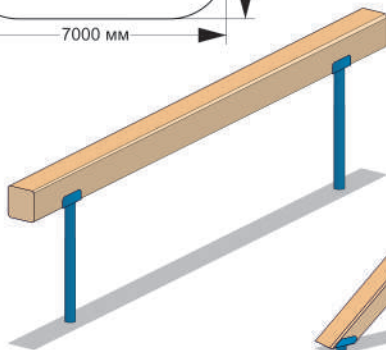

длина 1580 мм
ширина 1580 мм
высота 2600 мм

СПОРТИВНЫЕ ЭЛЕМЕНТЫ

4-018

длина 4540 мм
ширина 3290 мм
высота 2575 мм

4-019

длина 3900 мм
ширина 3500 мм
высота 2575 мм

4-024

длина 1620 мм
ширина 660 мм
высота 810 мм

4-028

длина 3450 мм
ширина 1140 мм
высота 2520 мм

4-020

длина 3000 мм
ширина 100 мм
высота 700 мм

4-021

длина 4400 мм
ширина 100 мм
высота 700 мм

4-022

длина 3200 мм
ширина 100 мм
высота 700 мм