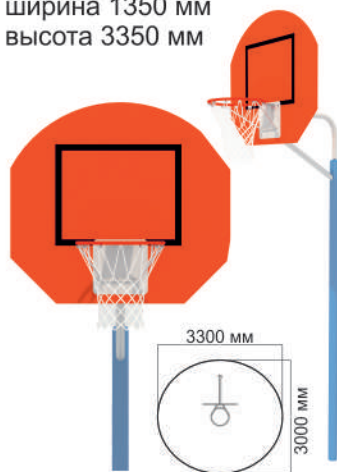

длина 6355 мм
ширина 2120 мм
высота 2000 мм

4-111

длина 5560 мм
ширина 2000 мм
высота 1800 мм

4-112

длина 2220 мм
ширина 1035 мм
высота 470 мм

ОБОРУДОВАНИЕ ДЛЯ СПОРТИВНЫХ ИГР

4-064

длина 4035 мм
ширина 1035 мм
высота 510 мм

4-104

длина 4035 мм
ширина 1035 мм
высота 710 мм

4-088

длина 3500 мм
ширина 1500 мм
высота 800 мм

4-094

длина 4040 мм
ширина 2000 мм
высота 710 мм

4-109

длина 5000 мм
ширина 2000 мм
высота 1100 мм

4-023

длина 920 мм
ширина 1350 мм
высота 3350 мм

4-080

длина 1120 мм
высота 735 мм

4-027

длина 2700 мм
ширина 1500 мм
высота 900 мм

4-032

длина 2740 мм
ширина 1500 мм
высота 930 мм