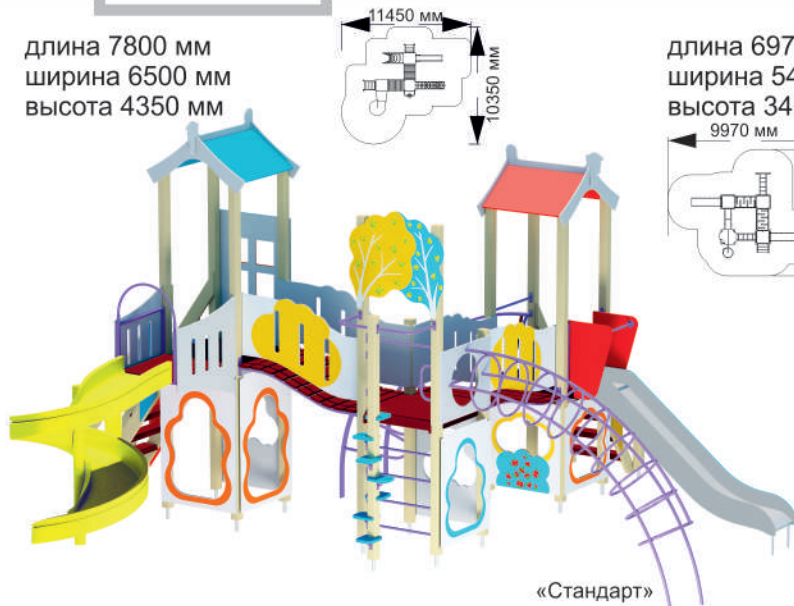

1-045

длина 7800 мм
ширина 6500 мм
высота 4350 мм