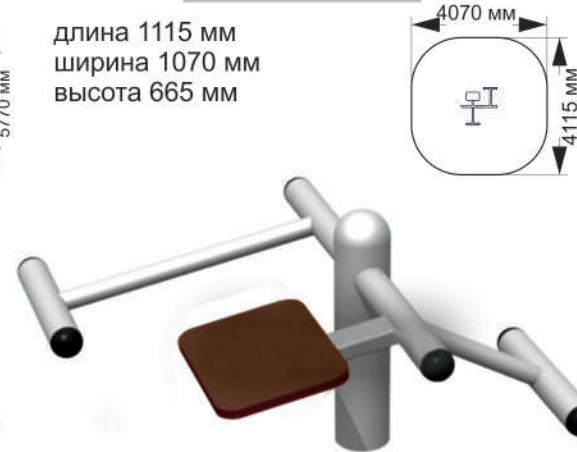

18-003

длина 1115 мм
ширина 1070 мм
высота 665 мм