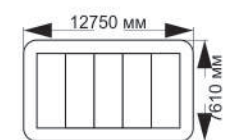

длина 1450 мм
ширина 1450 мм
высота 1820 мм

5-006

длина 4180 мм
ширина 3670 мм
высота 3700 мм

БЕСЕДКИ, ДОМИКИ, НАВЕСЫ

5-012

длина 1740 мм
ширина 1525 мм
высота 1600 мм

5-018

длина 3850 мм
ширина 2200 мм
высота 3300 мм

5-027

длина 1180 мм
ширина 1800 мм
высота 1760 мм

«Стандарт»

5-021

длина 5420 мм
ширина 4920 мм
высота 700 мм

5-016

длина 3420 мм
ширина 1405 мм
высота 1950 мм

«Кухня»

5-032

длина 2390 мм
ширина 1400 мм
высота 1950 мм

«Ферма»

5-028

длина 9000 мм
ширина 5000 мм
высота 2500 мм

5-033

длина 10750 мм
ширина 5610 мм
высота 3420 мм

БЕСЕДКИ, ДОМИКИ, НАВЕСЫ

5-009

длина 5950 мм
ширина 4000 мм
высота 3300 мм

*сцена

5-010

длина 5950 мм
ширина 4000 мм
высота 3300 мм

скамья примирения
«Алтарь бракосочетания»

5-011

длина 6050 мм
ширина 3650 мм
высота 3200 мм