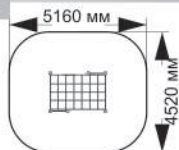

4-001

длина 5500 мм
ширина 5450 мм
высота 1750 мм

4-002

длина 5160 мм
ширина 4540 мм
высота 2575 мм

4-003

длина 1955 мм
ширина 575 мм
высота 900 мм

4-004

длина 2100 мм
ширина 1100 мм
высота 300 мм

4-006

длина 3900 мм
ширина 2690 мм
высота 2800 мм

4-007

длина 5680 мм
ширина 3770 мм
высота 2575 мм

4-008

длина 4820 мм
ширина 3600 мм
высота 2250 мм

4-009

длина 4400 мм
ширина 2800 мм
высота 2575 мм

СПОРТИВНЫЕ ЭЛЕМЕНТЫ

4-010

длина 2160 мм
ширина 1520 мм
высота 2250 мм

4-011

длина 2985 мм
ширина 2700 мм
высота 2575 мм

4-012

длина 4360 мм
ширина 2020 мм
высота 2575 мм

4-013

длина 3625 мм
ширина 2420 мм
высота 2320 мм

4-014

длина 4000 мм
ширина 2510 мм
высота 2270 мм

4-015

длина 2500 мм
ширина 750 мм
высота 2250 мм

4-016

длина 3850 мм
ширина 2500 мм
высота 2250 мм

4-017