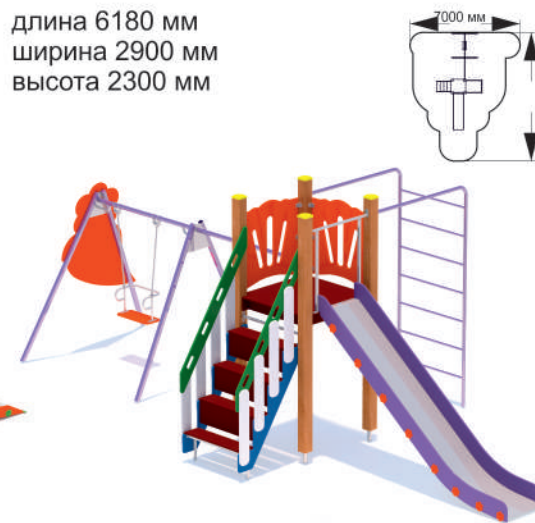

длина 5200 мм
ширина 3840 мм
высота 3460 мм

ИГРОВЫЕ КОМПЛЕКСЫ

1-009

длина 5980 мм
ширина 2580 мм
высота 3460 мм

1-010

длина 5980 мм
ширина 2300 мм
высота 3420 мм

1-011

длина 5070 мм
ширина 4340 мм
высота 3050 мм

1-014

длина 3120 мм
ширина 2590 мм
высота 2600 мм

1-017

длина 2990 мм
ширина 1100 мм
высота 2440 мм

1-020

длина 4050 мм
ширина 6970 мм
высота 3460 мм

1-022

длина 6180 мм
ширина 2900 мм
высота 2300 мм

1-024

длина 6560 мм
ширина 5840 мм
высота 4590 мм

ИГРОВЫЕ КОМПЛЕКСЫ

1-016

длина 3700 мм
ширина 3700 мм
высота 1900 мм

«Стандарт»

«Сладкое королевство»

«Космос»