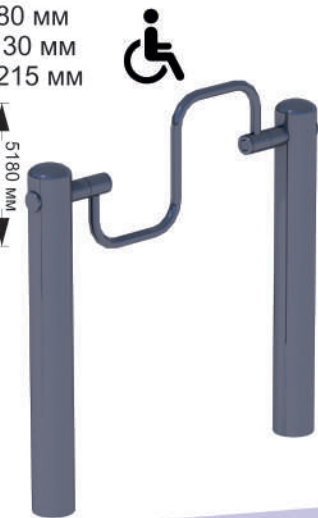

длина 1130 мм
ширина 710 мм
высота 1530 мм

18-033

длина 920 мм
ширина 680 мм
высота 1170 мм

18-034

длина 665 мм
ширина 530 мм
высота 1330 мм

18-035

длина 1530 мм
ширина 280 мм
высота 1600 мм

18-036

длина 1180 мм
ширина 130 мм
высота 1215 мм

СКАМЕЙКИ

19-001

длина 1500 мм
ширина 390 мм
высота 420 мм

19-002

длина 2000 мм
ширина 390 мм
высота 420 мм

19-003

длина 2500 мм
ширина 390 мм
высота 420 мм