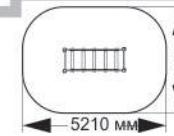

СПОРТИВНЫЕ ЭЛЕМЕНТЫ

4-029

длина 2690 мм
ширина 850 мм
высота 2475 мм

4-031

длина 5180 мм
ширина 4470 мм
высота 2570 мм

4-045

длина 3100 мм
ширина 1000 мм
высота 260 мм

4-070

длина 1920 мм
ширина 1510 мм
высота 350 мм

4-071

длина 2650 мм
ширина 1540 мм
высота 2300 мм

4-074

длина 2600 мм
ширина 800 мм
высота 350 мм

4-075

длина 1845 мм
ширина 1025 мм
высота 1835 мм

4-108

длина 1710 мм
ширина 60 мм
высота 2060 мм

СПОРТИВНЫЕ ЭЛЕМЕНТЫ

63-094

длина 1600 мм
ширина 1000 мм
высота 2630 мм

63-096

длина 1000 мм
ширина 820 мм
высота 2000 мм

4-093

длина 2210 мм
ширина 850 мм
высота 1320 мм