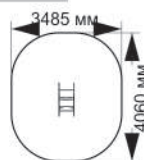

КАЧАЛКИ

8-013

длина 670 мм
ширина 485 мм
высота 815 мм

8-014

диаметр 1870 мм
высота 800 мм

8-016

длина 2600 мм
ширина 1375 мм
высота 700 мм

8-036

длина 1050 мм
ширина 820 мм
высота 870 мм

8-041

длина 980 мм
ширина 420 мм
высота 1000 мм

8-042

длина 800 мм
ширина 485 мм
высота 860 мм

«Гном»

38-024

длина 1060 мм
ширина 485 мм
высота 850 мм

«Дельфин»

38-025

длина 2260 мм
ширина 475 мм
высота 790 мм
«Медуза»

38-039

длина 850 мм
ширина 485 мм
высота 760 мм