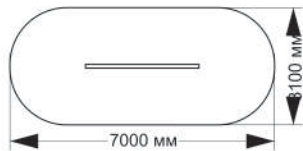

СПОРТИВНЫЕ ЭЛЕМЕНТЫ

4-010

длина 2160 мм
ширина 1520 мм
высота 2250 мм

4-011

длина 2985 мм
ширина 2700 мм
высота 2575 мм

4-012

длина 4360 мм
ширина 2020 мм
высота 2575 мм

4-013

длина 3625 мм
ширина 2420 мм
высота 2320 мм

4-014

длина 4000 мм
ширина 2510 мм
высота 2270 мм

4-015

длина 2500 мм
ширина 750 мм
высота 2250 мм

4-016

длина 3850 мм
ширина 2500 мм
высота 2250 мм

4-017

длина 1580 мм
ширина 1580 мм
высота 2600 мм

СПОРТИВНЫЕ ЭЛЕМЕНТЫ

4-018

длина 4540 мм
ширина 3290 мм
высота 2575 мм

4-019

длина 3900 мм
ширина 3500 мм
высота 2575 мм

4-024

длина 1620 мм
ширина 660 мм
высота 810 мм

4-028

длина 3450 мм
ширина 1140 мм
высота 2520 мм

4-020

длина 3000 мм
ширина 100 мм
высота 700 мм

4-021

длина 4400 мм
ширина 100 мм
высота 700 мм

4-022

длина 3200 мм
ширина 100 мм
высота 700 мм