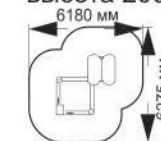

«Белоснежка»

38-023

длина 3275 мм
ширина 3180 мм
высота 2060 мм