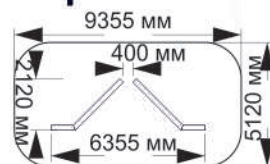

длина 2600 мм
ширина 400 мм
высота 1100 мм

4-054

длина 2600 мм
ширина 400 мм
высота 1100 мм

4-055

длина 2600 мм
ширина 400 мм
высота 1100 мм

4-089

длина 4780 мм
ширина 2450 мм
высота 2020 мм

4-110

длина 6355 мм
ширина 2120 мм
высота 2000 мм

4-111

длина 5560 мм
ширина 2000 мм
высота 1800 мм

4-112

длина 2220 мм
ширина 1035 мм
высота 470 мм

ОБОРУДОВАНИЕ ДЛЯ СПОРТИВНЫХ ИГР

4-064

длина 4035 мм
ширина 1035 мм
высота 510 мм