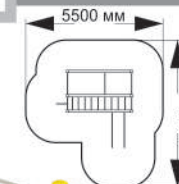

СПОРТИВНЫЕ ЭЛЕМЕНТЫ

4-010

длина 2160 мм
ширина 1520 мм
высота 2250 мм

4-011

длина 2985 мм
ширина 2700 мм
высота 2575 мм

4-012

длина 4360 мм
ширина 2020 мм
высота 2575 мм

4-013

длина 3625 мм
ширина 2420 мм
высота 2320 мм

4-014

длина 4000 мм
ширина 2510 мм
высота 2270 мм

4-015

длина 2500 мм
ширина 750 мм
высота 2250 мм

4-016

длина 3850 мм
ширина 2500 мм
высота 2250 мм

4-017

длина 1580 мм
ширина 1580 мм
высота 2600 мм

СПОРТИВНЫЕ ЭЛЕМЕНТЫ

4-018

длина 4540 мм
ширина 3290 мм
высота 2575 мм

4-019

длина 3900 мм
ширина 3500 мм
высота 2575 мм

4-024

длина 1620 мм
ширина 660 мм
высота 810 мм

4-028

длина 3450 мм
ширина 1140 мм
высота 2520 мм

4-020

длина 3000 мм
ширина 100 мм
высота 700 мм

4-021

длина 4400 мм
ширина 100 мм
высота 700 мм

4-022

длина 3200 мм
ширина 100 мм
высота 700 мм