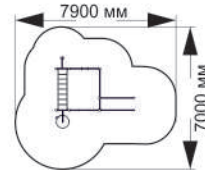

СПОРТИВНЫЕ ЭЛЕМЕНТЫ

4-010

длина 2160 мм
ширина 1520 мм
высота 2250 мм

4-011

длина 2985 мм
ширина 2700 мм
высота 2575 мм

4-012

длина 4360 мм
ширина 2020 мм
высота 2575 мм

4-013

длина 1580 мм
ширина 1580 мм
высота 2600 мм

СПОРТИВНЫЕ ЭЛЕМЕНТЫ

4-018

длина 4540 мм
ширина 3290 мм
высота 2575 мм

4-019

длина 3900 мм
ширина 3500 мм
высота 2575 мм

4-024

длина 1620 мм
ширина 660 мм
высота 810 мм

4-028

длина 3450 мм
ширина 1140 мм
высота 2520 мм

4-020

длина 3000 мм
ширина 100 мм
высота 700 мм

4-021

длина 4400 мм
ширина 100 мм
высота 700 мм

4-022

длина 3200 мм
ширина 100 мм
высота 700 мм