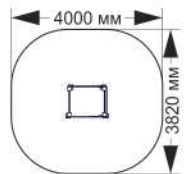

2-028

длина 2300 мм
ширина 1200 мм
высота 1340 мм

«Стандарт»

«Африка»

«Космос»

«Мороженое»

2-030

длина 2300 мм
ширина 1200 мм
высота 1480 мм

СПОРТИВНЫЕ ЭЛЕМЕНТЫ

4-029

длина 2690 мм
ширина 850 мм
высота 2475 мм

4-031

длина 5180 мм
ширина 4470 мм
высота 2570 мм

4-045

длина 3100 мм
ширина 1000 мм
высота 260 мм

4-070

длина 1920 мм
ширина 1510 мм
высота 350 мм

4-071

длина 2650 мм
ширина 1540 мм
высота 2300 мм

4-074

длина 2600 мм
ширина 800 мм
высота 350 мм

4-075

длина 1845 мм
ширина 1025 мм
высота 1835 мм

4-108

длина 1710 мм
ширина 60 мм
высота 2060 мм

СПОРТИВНЫЕ ЭЛЕМЕНТЫ

63-094

длина 1600 мм
ширина 1000 мм
высота 2630 мм

63-096

длина 1000 мм
ширина 820 мм
высота 2000 мм

4-093

длина 2210 мм
ширина 850 мм
высота 1320 мм