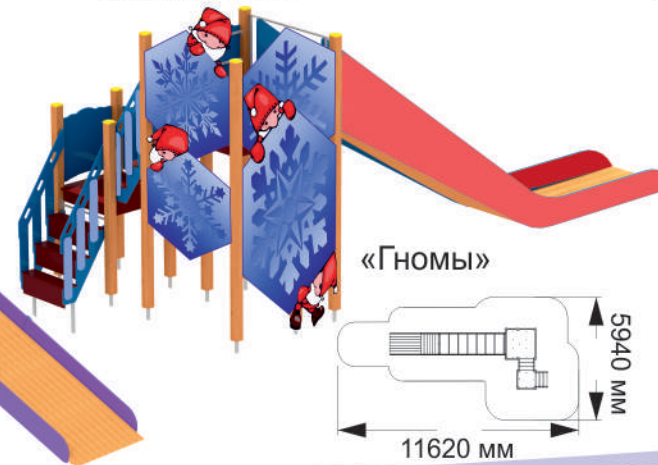

13-016

длина 7620 мм
ширина 2940 мм
высота 3140 мм